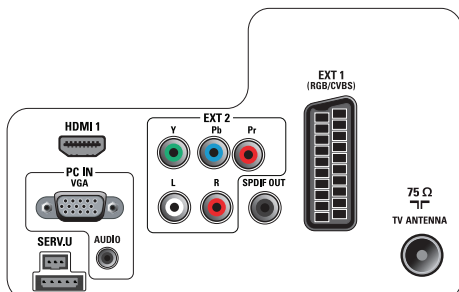

Connectiviteit

- Ext. 1 scart: Audio L/R, RGB
- Aantal SCARTS: 1
- Ext. 2: YPbPr in, Audio L/R in
- HDMI 1: HDMI v1.3
- Aansluitingen aan de voor- en zijkant: CVBS in, Audio L/R in, Hoofdtelefoonuitgang, USB 2.0

- EasyLink (HDMI-CEC): Afspelen met één druk op de knop, Audiobediening, Stand-by, EasyLink
- Andere aansluitingen: Composit video-uitgang (CVBS), PC-in VGA + audio L/R in, S/PDIF-uitgang (coaxiaal), Common Interface
- Audio-uitgang - digitaal: Coaxiaal (cinch)
- Samenvatting: 1x HDMI, 1x USB, 1x SCART

Vermogen

- 'Groen'-label: Ecolabel-certificering
- Omgevingstemperatuur: 5 tot 40 °C
- Netstroom: 220 - 240 V, 50 Hz
- Energieverbruik (normaal): 30 W
- Stroomverbruik in stand-bystand: 0,3 W
- Jaarlijks energieverbruik: 43,8 kWh
- Aanwezigheid lood: Ja*

Afmetingen

- Afmetingen van set (B x H x D): 455 x 303 x 56 mm
- Afmetingen apparaat (met standaard) (B x H x D): 455 x 329 x 138 mm
- Gewicht van het product: 3,16 kg
- Gewicht (incl. standaard): 3,32 kg
- Afmetingen van doos (B x H x D): 585 x 409 x 130 mm
- Compatibel met VESA-wandmontagesysteem: 75 x 75 mm

Accessoires

- Meegleverde accessoires: Tafelstandaard, Netsnoer, Snelstartgids, Gebruiksaanwijzing, Garantiecertificaat, Afstandsbediening, 2 AAA-batterijen, Softwareverklaring

Rear connectors

Side