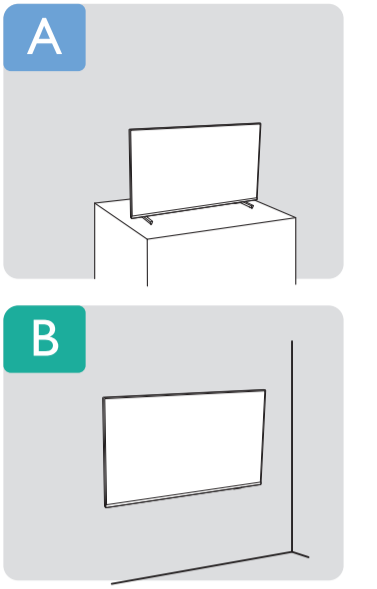

43"/50"/55"