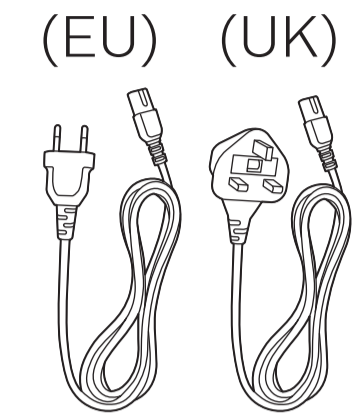

43"/50"/55"