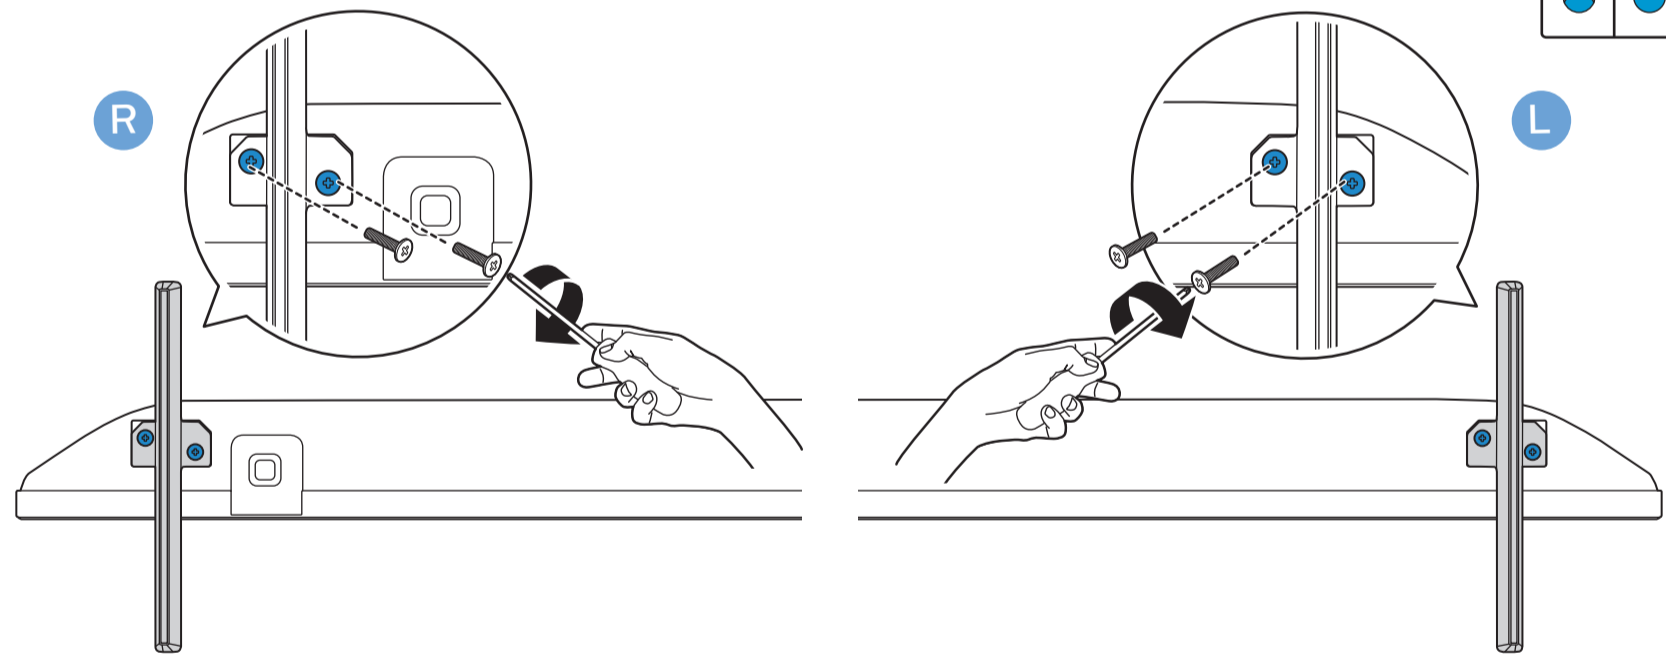

### Quick Start Guide

7906 / 7956 / 8106 series

43"/50"/55"

A

1

2a 43"

3a

2b 50"

3b

2c 55"

3c

**VESA (x, y)**

- 43" 100x200mm M6 (L: 10mm~12mm) 108 cm
- 50" 200x300mm M6 (L: 10mm~16mm) 126 cm
- 55" 200x300mm M6 (L: 10mm~16mm) 139 cm

**English** Read the safety instructions.  
**Български** Прочетете инструкциите за безопасност.  
**Čeština** Přečtěte si bezpečnostní pokyny.  
**Hrvatski** Pročitajte sigurnosne upute.  
**Dansk** Læs sikkerhedsforskrifterne.  
**Deutsch** Lesen Sie die Sicherheitshinweise.  
**Ελληνικά** Διαβάστε τις οδηγίες ασφαλείας.  
**Eesti** Lugege ohutusnõudeid.  
**Español** Lea las instrucciones de seguridad.