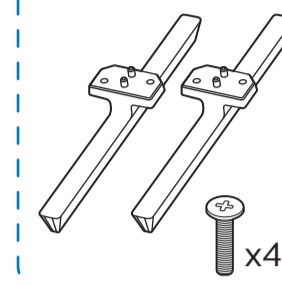

43"/50"/55"