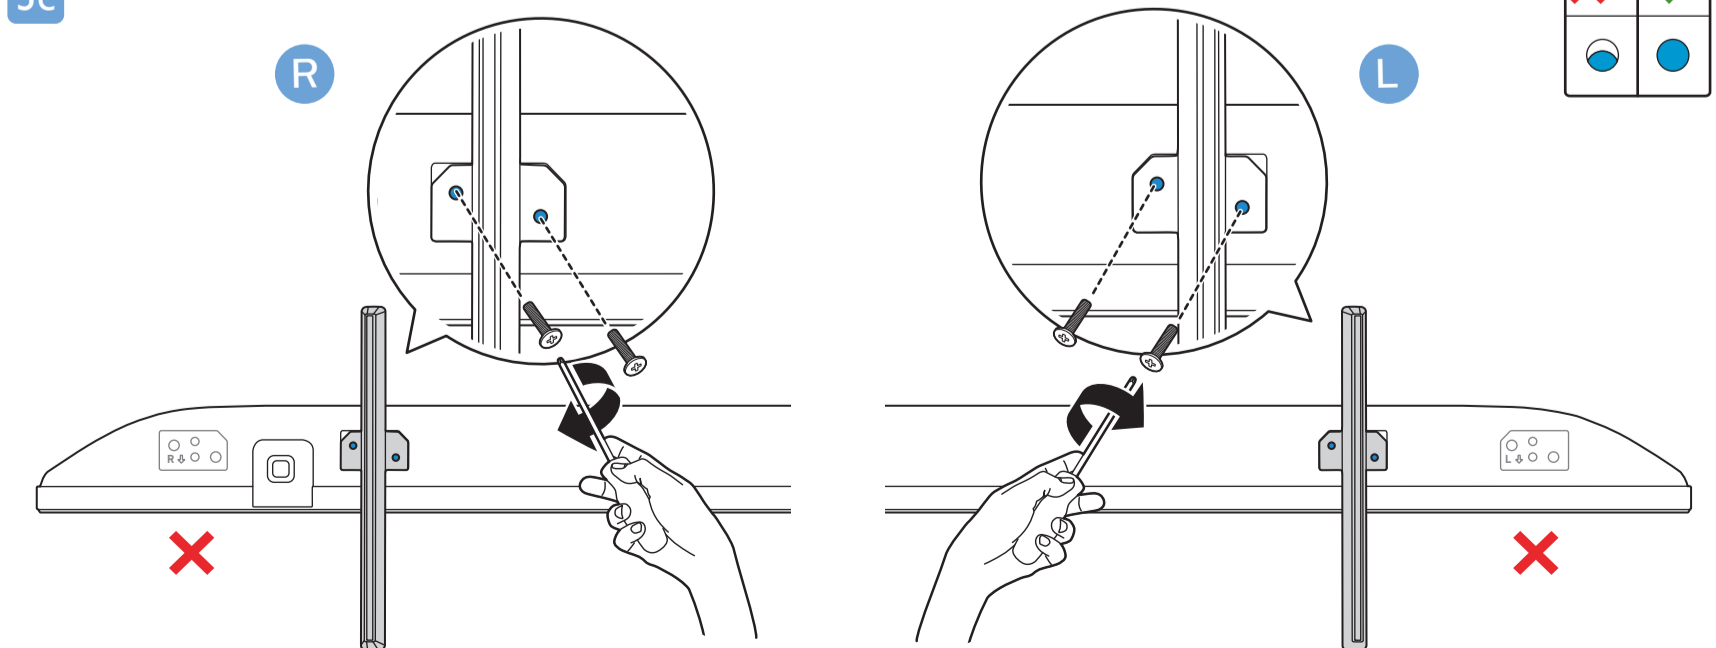

### Quick Start Guide

7906 / 7956 / 8106 series

43"/50"/55"

A

1

2a 43"

3a

2b 50"

3b

2c 55"

3c

**VESA (x, y)**

- 43" 100x200mm M6 (L: 10mm~12mm) 108 cm
- 50" 200x300mm M6 (L: 10mm~16mm) 126 cm
- 55" 200x300mm M6 (L: 10mm~16mm) 139 cm

**English** Read the safety instructions.  
**Български** Прочетете инструкциите за безопасност.  
**Čeština** Přečtěte si bezpečnostní pokyny.  
**Hrvatski** Pročitajte sigurnosne upute.  
**Dansk** Læs sikkerhedsforskrifterne.  
**Deutsch** Lesen Sie die Sicherheitshinweise.  
**Ελληνικά** Διαβάστε τις οδηγίες ασφαλείας.  
**Eesti** Lugege ohutusnõudeid.  
**Español** Lea las instrucciones de seguridad.