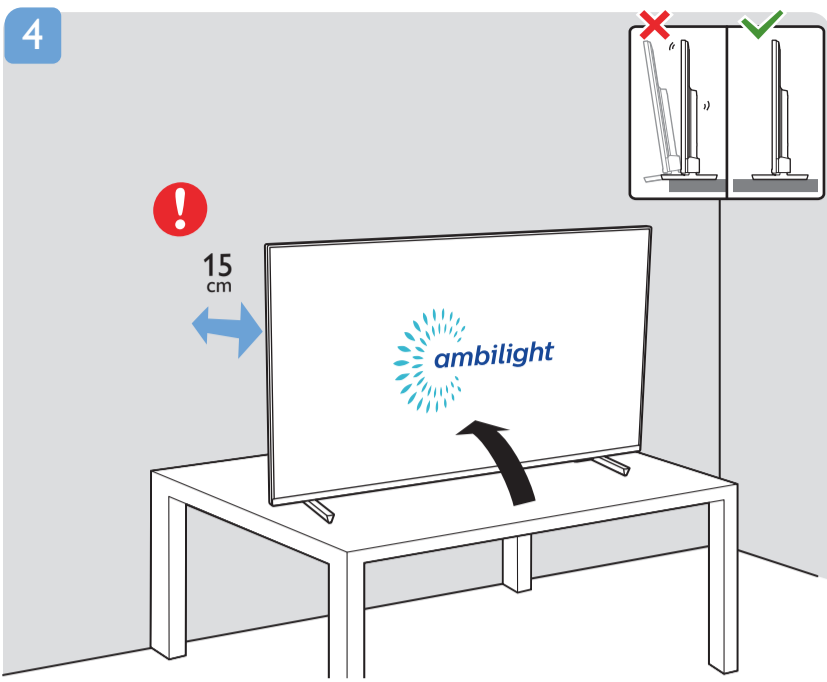

VESA (x, y)

- 43" 100x200mm M6 (L: 10mm~12mm) 108 cm
- 50" 200x300mm M6 (L: 10mm~16mm) 126 cm
- 55" 200x300mm M6 (L: 10mm~16mm) 139 cm

English Read the safety instructions.
Български Прочетете инструкциите за безопасност.
Čeština Přečtěte si bezpečnostní pokyny.
Hrvatski Pročitajte sigurnosne upute.
Dansk Læs sikkerhedsforskrifterne.
Deutsch Lesen Sie die Sicherheitshinweise.
Ελληνικά Διαβάστε τις οδηγίες ασφαλείας.
Eesti Lugege ohutusnõudeid.
Español Lea las instrucciones de seguridad.

Français Lisez les consignes de sécurité.
Italiano Leggere le istruzioni di sicurezza.
Қазақша Қорғаныстық нұсқаулар.
Latviešu Izlasiet drošības norādījumus.
Lietuvių Perskaitykite saugos instrukcijas.
Magyar Olvassa el a biztonsági utasításokat.
Nederlands Lees de veiligheidsvoorschriften.
Norsk Les sikkerhetsforskriftene.
Polski Zapoznaj się z instrukcjami bezpieczeństwa.

Português Leia as instruções de segurança.
Română Citiți instrucțiunile de siguranță.
Русский Читайте инструкции по технике безопасности.
Srpski Pročitajte bezbednosna uputstva.
Slovenščina Preberite varnostna navodila.
Slovenský Prečítajte si bezpečnostné pokyny.
Suomi Lue turvaohjeet.
Svenska Läs säkerhetsinstruktionerna.
ไทย โปรดอ่านคำแนะนำด้านความปลอดภัย

Türkçe Güvenlik talimatlarını okuyun.
Українська Читайте інструкції з техніки безпеки.
العربية قراءة تعليمات السلامة.
עברית קראו את הוראות הבטיחות

Register your product and get support at www.philips.com/TVsupport

TV software upgrade for Smart TV- (From Internet)

RC Instructions