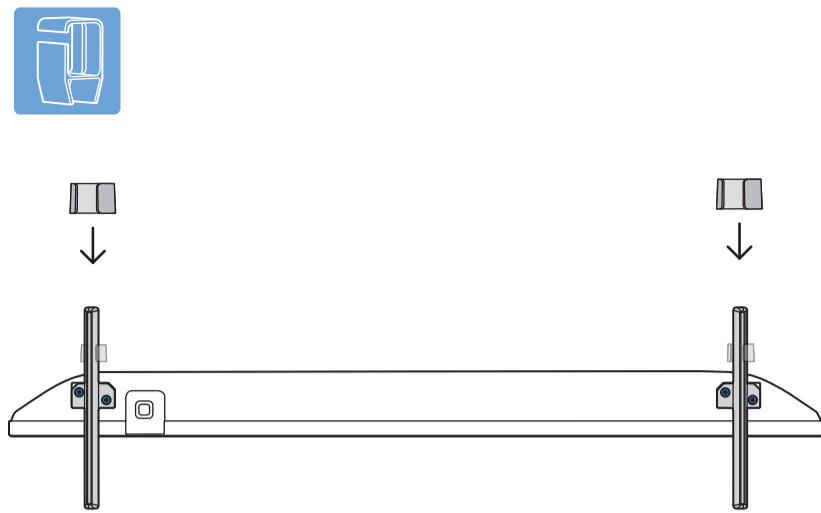

VESA (x, y)

- 43" 100x200mm M6 (L: 10mm~12mm) 108 cm
- 50" 200x300mm M6 (L: 10mm~16mm) 126 cm
- 55" 200x300mm M6 (L: 10mm~16mm) 139 cm