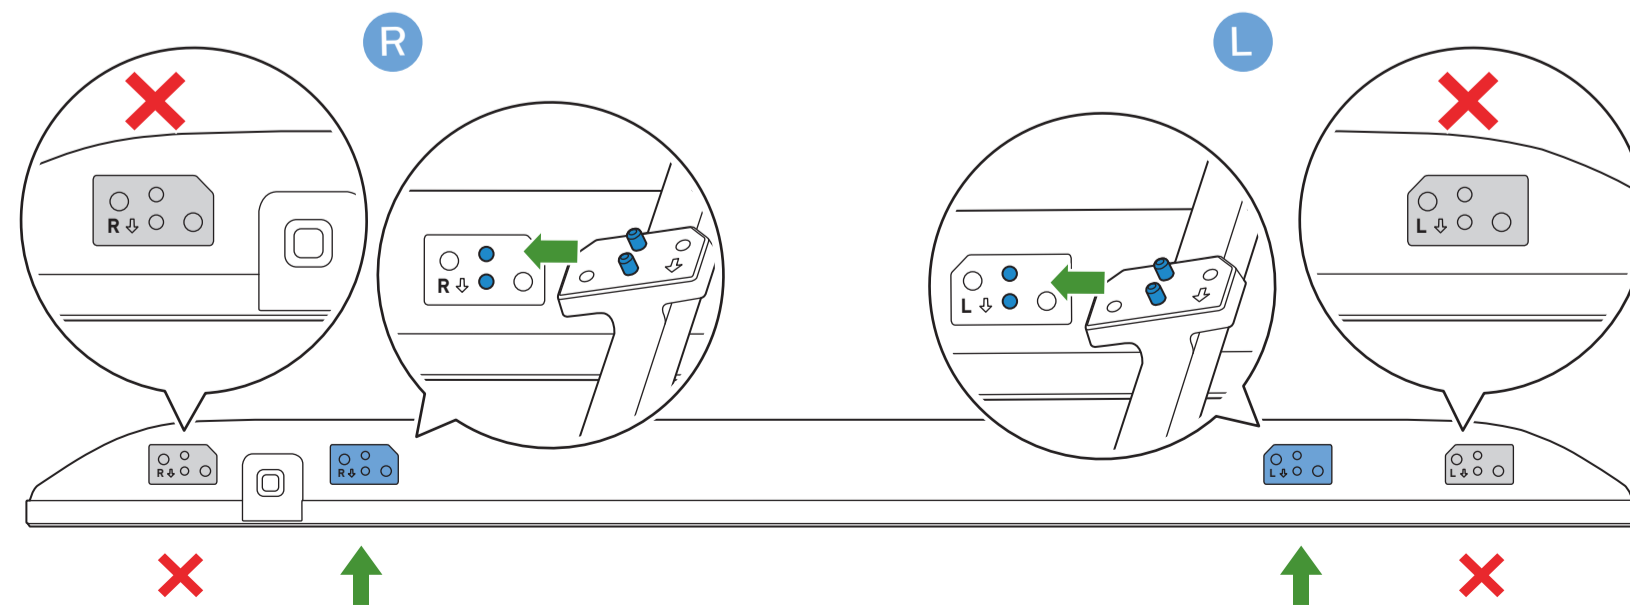

### Quick Start Guide

7906 / 7956 / 8106 series

43"/50"/55"

A

1

2a 43"

3a

2b 50"

3b

2c 55"

3c

**VESA (x, y)**

- 43" 100x200mm M6 (L: 10mm~12mm) 108 cm
- 50" 200x300mm M6 (L: 10mm~16mm) 126 cm
- 55" 200x300mm M6 (L: 10mm~16mm) 139 cm

**English** Read the safety instructions.  
**Български** Прочетете инструкциите за безопасност.  
**Čeština** Přečtěte si bezpečnostní pokyny.  
**Hrvatski** Pročitajte sigurnosne upute.  
**Dansk** Læs sikkerhedsforskrifterne.  
**Deutsch** Lesen Sie die Sicherheitshinweise.  
**Ελληνικά** Διαβάστε τις οδηγίες ασφαλείας.  
**Eesti** Lugege ohutusnõudeid.  
**Español** Lea las instrucciones de seguridad.