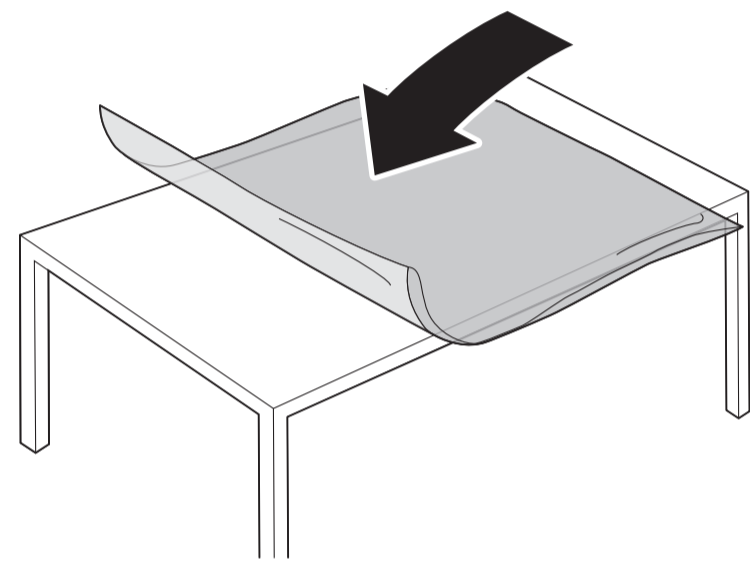

### Quick Start Guide

7906 / 7956 / 8106 series

43"/50"/55"

A

1

2a 43"

3a

2b 50"

3b

2c 55"

3c

**VESA (x, y)**

- 43" 100x200mm M6 (L: 10mm~12mm) 108 cm
- 50" 200x300mm M6 (L: 10mm~16mm) 126 cm
- 55" 200x300mm M6 (L: 10mm~16mm) 139 cm

**English** Read the safety instructions.  
**Български** Прочетете инструкциите за безопасност.  
**Čeština** Přečtěte si bezpečnostní pokyny.  
**Hrvatski** Pročitajte sigurnosne upute.  
**Dansk** Læs sikkerhedsforskrifterne.  
**Deutsch** Lesen Sie die Sicherheitshinweise.  
**Ελληνικά** Διαβάστε τις οδηγίες ασφαλείας.  
**Eesti** Lugege ohutusnõudeid.  
**Español** Lea las instrucciones de seguridad.