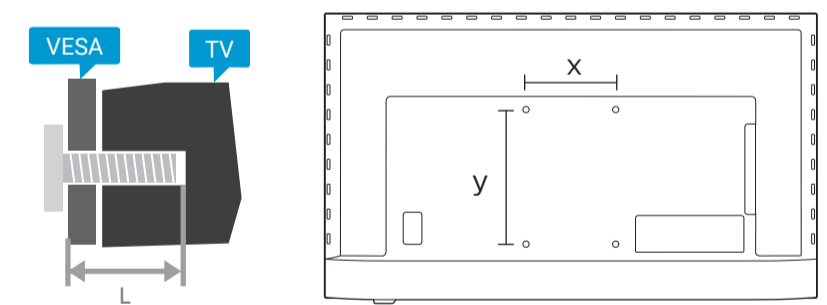

VESA (x, y)

- 43" 100x200mm M6 (L: 10mm~12mm) 108 cm
- 50" 200x300mm M6 (L: 10mm~16mm) 126 cm
- 55" 200x300mm M6 (L: 10mm~16mm) 139 cm