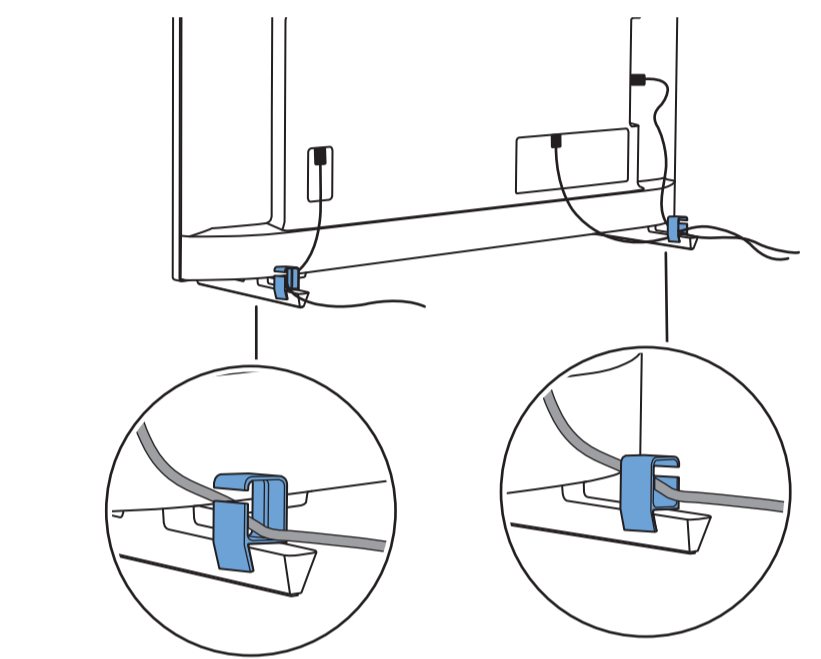

VESA (x, y)

- 43" 100x200mm M6 (L: 10mm~12mm) 108 cm
- 50" 200x300mm M6 (L: 10mm~16mm) 126 cm
- 55" 200x300mm M6 (L: 10mm~16mm) 139 cm