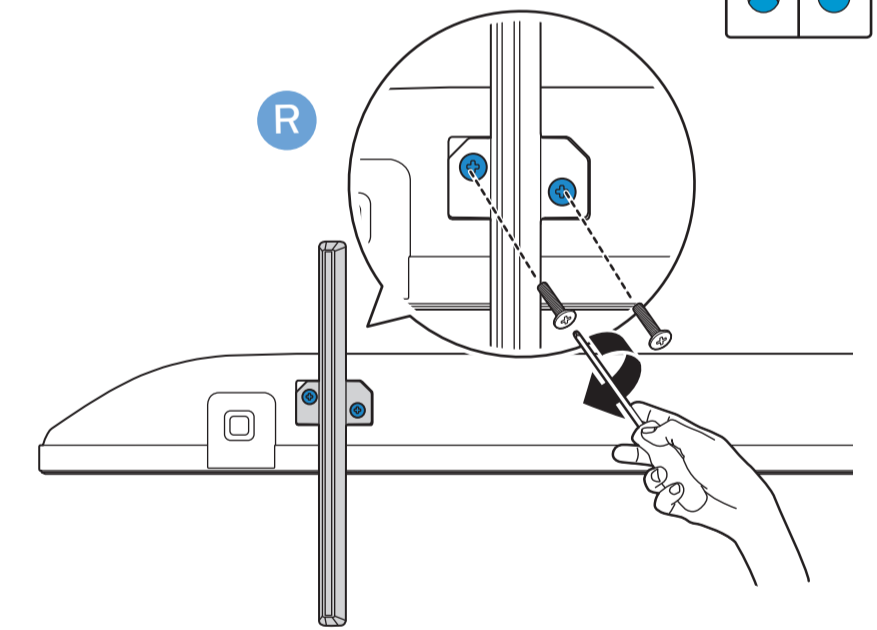

### Quick Start Guide

7906 / 7956 / 8106 series

43"/50"/55"

A

1

2a 43"

3a

2b 50"

3b

2c 55"

3c

**VESA (x, y)**

- 43" 100x200mm M6 (L: 10mm~12mm) 108 cm
- 50" 200x300mm M6 (L: 10mm~16mm) 126 cm
- 55" 200x300mm M6 (L: 10mm~16mm) 139 cm

**English** Read the safety instructions.  
**Български** Прочетете инструкциите за безопасност.  
**Čeština** Přečtěte si bezpečnostní pokyny.  
**Hrvatski** Pročitajte sigurnosne upute.  
**Dansk** Læs sikkerhedsforskrifterne.  
**Deutsch** Lesen Sie die Sicherheitshinweise.  
**Ελληνικά** Διαβάστε τις οδηγίες ασφαλείας.  
**Eesti** Lugege ohutusnõudeid.  
**Español** Lea las instrucciones de seguridad.