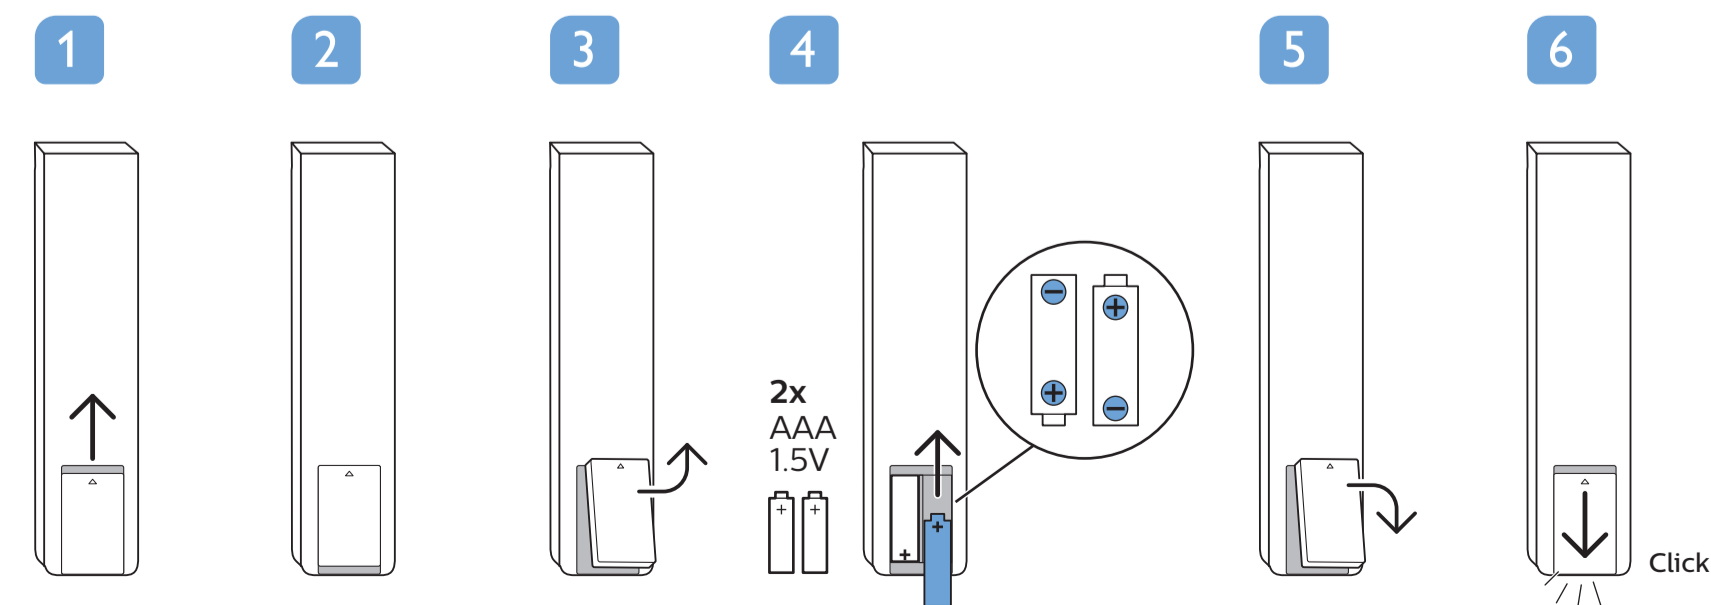

VESA (x, y)

- 43" 100x200mm M6 (L: 10mm~12mm) 108 cm
- 50" 200x300mm M6 (L: 10mm~16mm) 126 cm
- 55" 200x300mm M6 (L: 10mm~16mm) 139 cm

English Read the safety instructions.
Български Прочетете инструкциите за безопасност.
Čeština Přečtěte si bezpečnostní pokyny.
Hrvatski Pročitajte sigurnosne upute.
Dansk Læs sikkerhedsforskrifterne.
Deutsch Lesen Sie die Sicherheitshinweise.
Ελληνικά Διαβάστε τις οδηγίες ασφαλείας.
Eesti Lugege ohutusnõudeid.
Español Lea las instrucciones de seguridad.

Français Lisez les consignes de sécurité.
Italiano Leggere le istruzioni di sicurezza.
Қазақша Қорғаныстық нұсқаулар.
Latviešu Izlasiet drošības norādījumus.
Lietuvių Perskaitykite saugos instrukcijas.
Magyar Olvassa el a biztonsági utasításokat.
Nederlands Lees de veiligheidsvoorschriften.
Norsk Les sikkerhetsforskriftene.
Polski Zapoznaj się z instrukcjami bezpieczeństwa.

Português Leia as instruções de segurança.
Română Citiți instrucțiunile de siguranță.
Русский Читайте инструкции по технике безопасности.
Srpski Pročitajte bezbednosna uputstva.
Slovenščina Preberite varnostna navodila.
Slovenský Prečítajte si bezpečnostné pokyny.
Suomi Lue turvaohjeet.
Svenska Läs säkerhetsinstruktionerna.
ไทย โปรดอ่านคำแนะนำด้านความปลอดภัย

Türkçe Güvenlik talimatlarını okuyun.
Українська Читайте інструкції з техніки безпеки.
العربية قراءة تعليمات السلامة.
עברית קראו את הוראות הבטיחות

Register your product and get support at www.philips.com/TVsupport

TV software upgrade for Smart TV- (From Internet)

RC Instructions