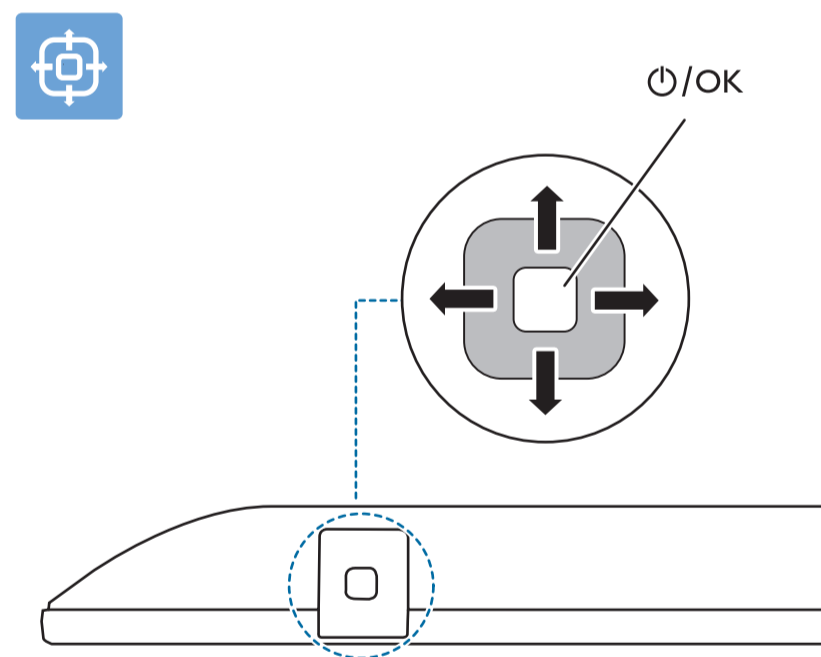

VESA (x, y)

- 43" 100x200mm M6 (L: 10mm~12mm) 108 cm
- 50" 200x300mm M6 (L: 10mm~16mm) 126 cm
- 55" 200x300mm M6 (L: 10mm~16mm) 139 cm