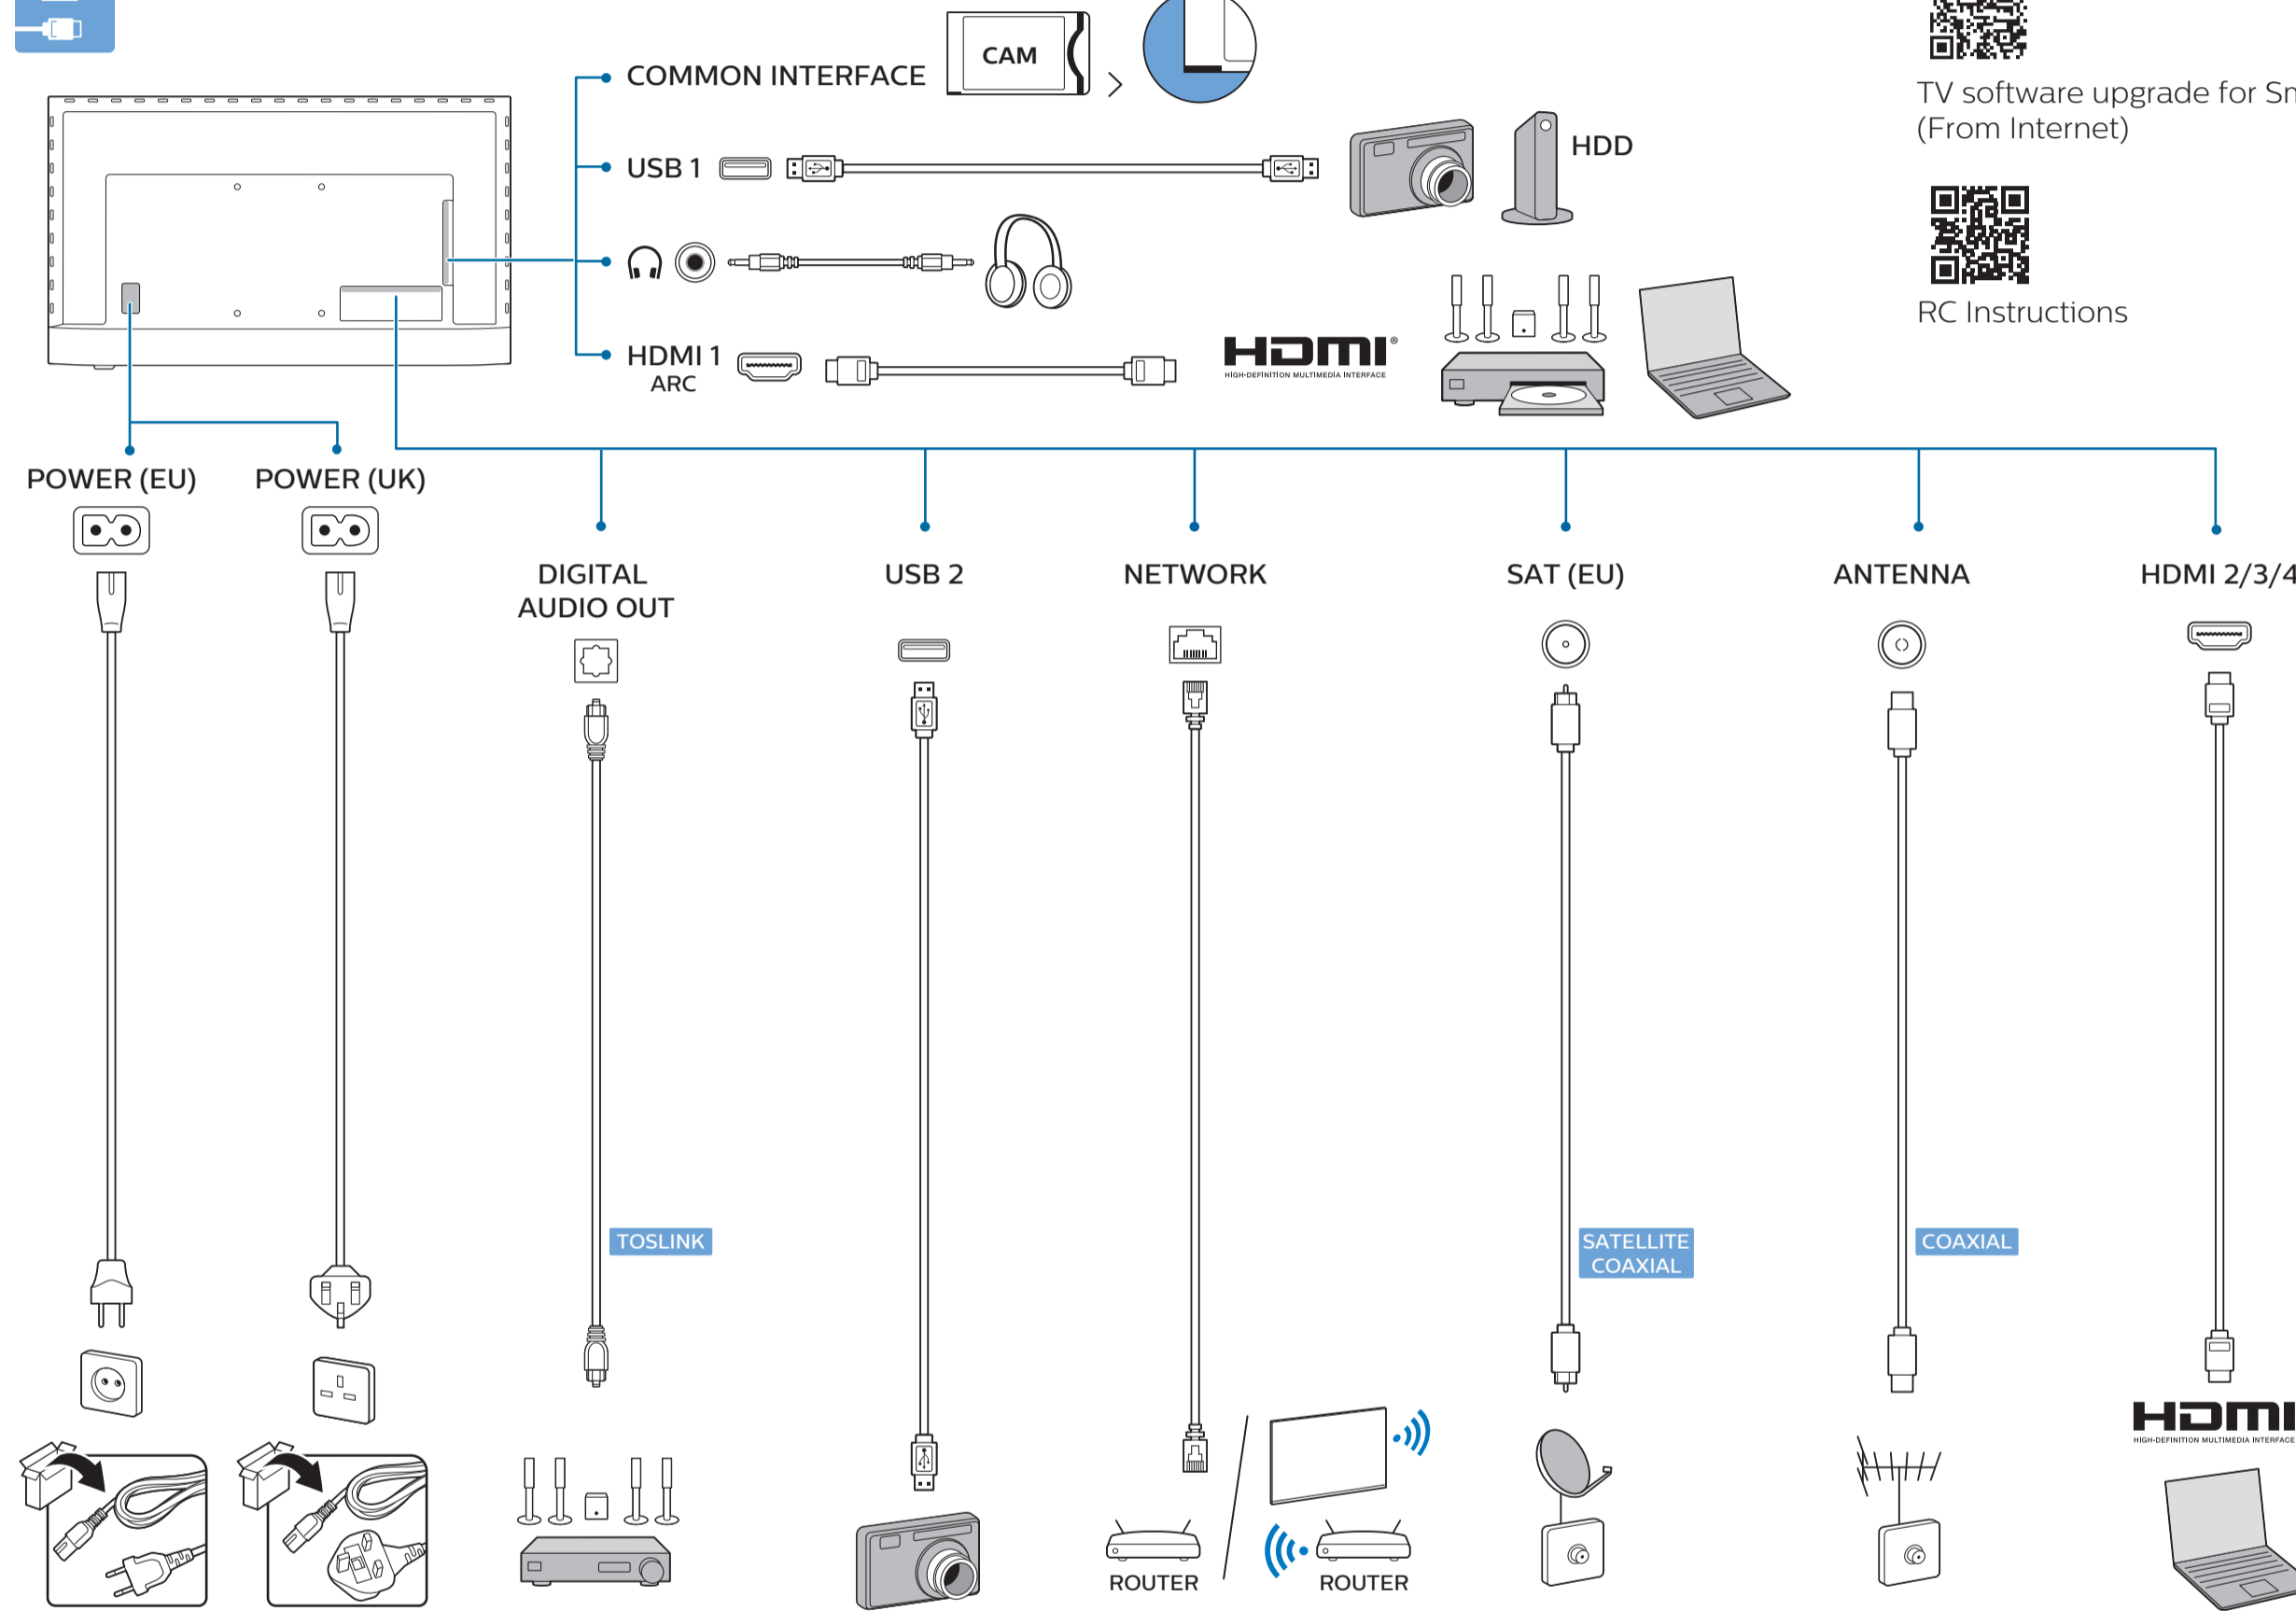

English Read the safety instructions.
Български Прочетете инструкциите за безопасност.
Čeština Přečtěte si bezpečnostní pokyny.
Hrvatski Pročitajte sigurnosne upute.
Dansk Læs sikkerhedsforskrifterne.
Deutsch Lesen Sie die Sicherheitshinweise.
Ελληνικά Διαβάστε τις οδηγίες ασφαλείας.
Eesti Lugege ohutusnõudeid.
Español Lea las instrucciones de seguridad.

Français Lisez les consignes de sécurité.
Italiano Leggere le istruzioni di sicurezza.
Қазақша Қорғаныстық нұсқаулар.
Latviešu Izlasiet drošības norādījumus.
Lietuvių Perskaitykite saugos instrukcijas.
Magyar Olvassa el a biztonsági utasításokat.
Nederlands Lees de veiligheidsvoorschriften.
Norsk Les sikkerhetsforskriftene.
Polski Zapoznaj się z instrukcjami bezpieczeństwa.

Português Leia as instruções de segurança.
Română Citiți instrucțiunile de siguranță.
Русский Читайте инструкции по технике безопасности.
Srpski Pročitajte bezbednosna uputstva.
Slovenščina Preberite varnostna navodila.
Slovenský Prečítajte si bezpečnostné pokyny.
Suomi Lue turvaohjeet.
Svenska Läs säkerhetsinstruktionerna.
ไทย โปรดอ่านคำแนะนำด้านความปลอดภัย

Türkçe Güvenlik talimatlarını okuyun.
Українська Читайте інструкції з техніки безпеки.
العربية قراءة تعليمات السلامة.
עברית קראו את הוראות הבטיחות

Register your product and get support at www.philips.com/TVsupport

TV software upgrade for Smart TV- (From Internet)

RC Instructions