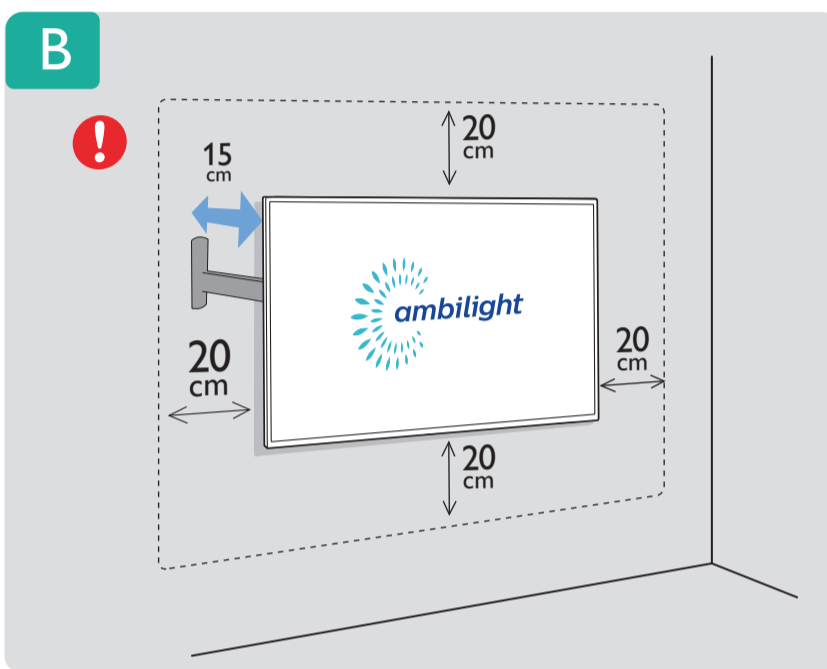

VESA (x, y)

- 43" 100x200mm M6 (L: 10mm~12mm) 108 cm
- 50" 200x300mm M6 (L: 10mm~16mm) 126 cm
- 55" 200x300mm M6 (L: 10mm~16mm) 139 cm

English Read the safety instructions.
Български Прочетете инструкциите за безопасност.
Čeština Přečtěte si bezpečnostní pokyny.
Hrvatski Pročitajte sigurnosne upute.
Dansk Læs sikkerhedsforskrifterne.
Deutsch Lesen Sie die Sicherheitshinweise.
Ελληνικά Διαβάστε τις οδηγίες ασφαλείας.
Eesti Lugege ohutusnõudeid.
Español Lea las instrucciones de seguridad.

Français Lisez les consignes de sécurité.
Italiano Leggere le istruzioni di sicurezza.
Қазақша Қорғаныстық нұсқаулар.
Latviešu Izlasiet drošības norādījumus.
Lietuvių Perskaitykite saugos instrukcijas.
Magyar Olvassa el a biztonsági utasításokat.
Nederlands Lees de veiligheidsvoorschriften.
Norsk Les sikkerhetsforskriftene.
Polski Zapoznaj się z instrukcjami bezpieczeństwa.

Português Leia as instruções de segurança.
Română Citiți instrucțiunile de siguranță.
Русский Читайте инструкции по технике безопасности.
Srpski Pročitajte bezbednosna uputstva.
Slovenščina Preberite varnostna navodila.
Slovenský Prečítajte si bezpečnostné pokyny.
Suomi Lue turvaohjeet.
Svenska Läs säkerhetsinstruktionerna.
ไทย โปรดอ่านคำแนะนำด้านความปลอดภัย

Türkçe Güvenlik talimatlarını okuyun.
Українська Читайте інструкції з техніки безпеки.
العربية قراءة تعليمات السلامة.
עברית קראו את הוראות הבטיחות

Register your product and get support at www.philips.com/TVsupport

TV software upgrade for Smart TV- (From Internet)

RC Instructions