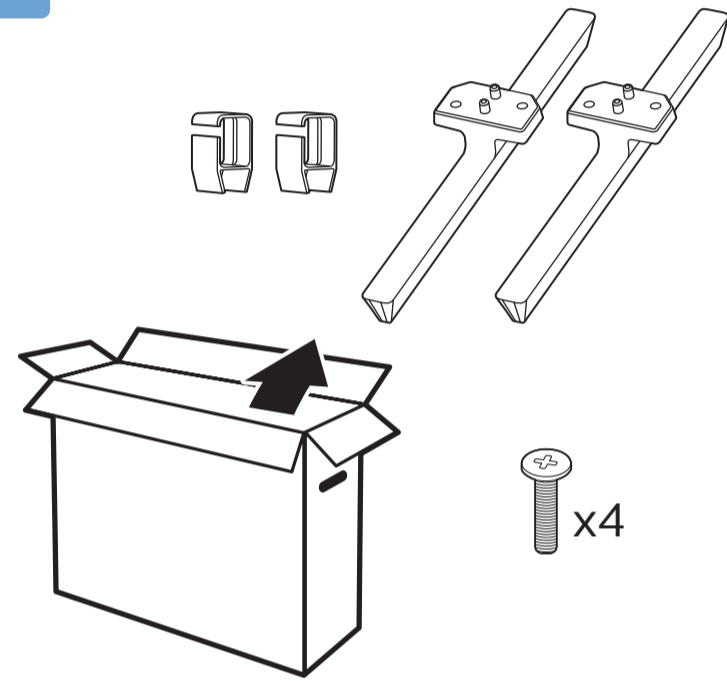

### Quick Start Guide

7906 / 7956 / 8106 series

43"/50"/55"

A

1

2a 43"

3a

2b 50"

3b

2c 55"

3c

**VESA (x, y)**

- 43" 100x200mm M6 (L: 10mm~12mm) 108 cm
- 50" 200x300mm M6 (L: 10mm~16mm) 126 cm
- 55" 200x300mm M6 (L: 10mm~16mm) 139 cm

**English** Read the safety instructions.  
**Български** Прочетете инструкциите за безопасност.  
**Čeština** Přečtěte si bezpečnostní pokyny.  
**Hrvatski** Pročitajte sigurnosne upute.  
**Dansk** Læs sikkerhedsforskrifterne.  
**Deutsch** Lesen Sie die Sicherheitshinweise.  
**Ελληνικά** Διαβάστε τις οδηγίες ασφαλείας.  
**Eesti** Lugege ohutusnõudeid.  
**Español** Lea las instrucciones de seguridad.