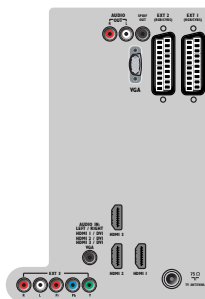

- Ext 3: YPbPr, Entrada I/D de audio
- Conexiones frontales / laterales: HDMI v1.3, Entrada de S-vídeo, Entrada de CVBS, Entrada I/D de audio, Salida de auriculares, USB
- Otras conexiones: Salida izq./der. de audio analógico, Entrada de audio para PC, Entrada PC VGA, Salida S/PDIF (coaxial), Common Interface Plus (CI+), Interfaz común
- HDMI 1: HDMI v1.3
- HDMI 2: HDMI v1.3
- HDMI 3: HDMI v1.3
- EasyLink (HDMI-CEC): Reproducción con una sola pulsación, Conexión mediante mando a distancia, Control de audio del sistema, Modo de espera del sistema

Alimentación

- Temperatura ambiente: 5 °C a 35 °C
- Red eléctrica: 220 - 240 V, 50 Hz
- Consumo de energía (típico): 88 W
- Consumo en modo de espera: 0,15 W

Dimensiones

- Dimensiones del equipo (An. x Al x Pr.): 762 x 470 x 88 mm
- Dimensiones del equipo con soporte (An. x Al x Pr.): 762 x 522 x 220 mm
- Peso incluido embalaje: 15,4 kg
- Peso del producto: 9,8 kg
- Peso del producto (+ soporte): 12,7 kg
- Dimensiones de la caja (An. x Al x Pr.): 953 x 604 x 199 mm
- Color de la carcasa: Destello gris claro
- Compatible con el montaje en pared VESA: 200 x 200 mm

Accesorios

- Accesorios incluidos: Soporte con pedestal de sobremesa, Cable de alimentación, Guía de configuración rápida, Manual de usuario, Certificado de garantía, Mando a distancia, Pilas para mando a distancia, CD-ROM

Rear connectors

Side