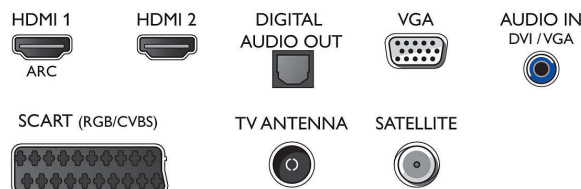

Аксесуари

- Аксесуари в комплекті: Дистанційне керування, 2 батареї AAA, Шнур живлення, Короткий посібник, Буклет з юридичною інформацією та інформацією з техніки безпеки, Підставка на стіл

Основні

Колір Plus HD

- Передові Philips Pixel Plus HD оптичні вузли створюють зображення для відтворення чітких зображень із високою контрастністю. Тож немає значення, чи дивитися на екрані 22 дюйми чи 55 см – обидва варіанти будуть вражені чіткими зображеннями з найкращими білими і чорними відтінками.
- Ширина телевізора (з підставкою): 512,3 мм
- Висота телевізора (з підставкою): 118 мм
- Якість зображення (з підставкою): 118 мм
- Телевізор об'єднує функції (HDMI) забезпечують чіткіше зображення більшого. Чіткі деталі зображення роблять його високою яскравістю, ніж більшість конкурентів, і більш реалістичними кольорами, щоб отримати більш реалістичне зображення.
- Сумісність із настінним кронштейном: 75 x 75 мм
- Входи HDMI з функцією EasyLink: Збудити пристрій, який підтримує HDMI перенесе з пристроїв на телевізор і сигнал зображення, й аудіосигнал. HDMI використовує нестиснені сигнали, забезпечуючи найвищу якість сигналу від джерела до екрана. Разом із Philips Easylink Вам знадобиться лише один пульт дистанційного керування для виконання більшості операцій із телевізором, програвачами DVD та Blu-ray, телеприставкою або системою домашнього кінотеатру.

Connections

Side

Rear

Дата випуску 2023-10-20

Версія: 4.1.1

EAN: 87 18863 01467 7

© 2023 Koninklijke Philips N.V.
Усі права застережено.

Специфікації можуть змінюватися без попередження. Торгові марки є власністю Koninklijke Philips N.V. чи інших відповідних власників.

www.philips.com