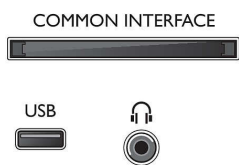

Аксесуари

- Аксесуари в комплекті: Дистанційне керування, 2 батареї AAA, Шнур живлення, Короткий посібник, Буклет з юридичною інформацією та інформацією з техніки безпеки, Підставка на стіл

Основні

Колір Plus HD

- Передові Philips Pixel Plus HD оптичні вузли створюють зображення для відтворення чітких зображень із високою контрастністю. Тож немає значення, чи дивитися на екрані 22 дюйми чи 55 см – обидва варіанти будуть вражені чіткими зображеннями з найкращими білими і чорними відтінками.
- Ширина телевізора (з підставкою): 512,3 мм
- Висота телевізора (з підставкою): 118 мм
- Якість зображення (з підставкою): 118 мм
- Телевізор об'єднує функції (HDMI) забезпечують чіткіше зображення більшого. Чіткі деталі зображення роблять його високою яскравістю, ніж більшість конкурентів, і більш реалістичними кольорами, щоб отримати більш реалістичне зображення.
- Сумісність із настінним кронштейном: 75 x 75 мм
- Входи HDMI з функцією EasyLink: Збудити пристрій, який підтримує HDMI перенесе з пристроїв на телевізор і сигнал зображення, й аудіосигнал. HDMI використовує нестиснені сигнали, забезпечуючи найвищу якість сигналу від джерела до екрана. Разом із Philips Easylink Вам знадобиться лише один пульт дистанційного керування для виконання більшості операцій із телевізором, програвачами DVD та Blu-ray, телеприставкою або системою домашнього кінотеатру.

Connections

Side