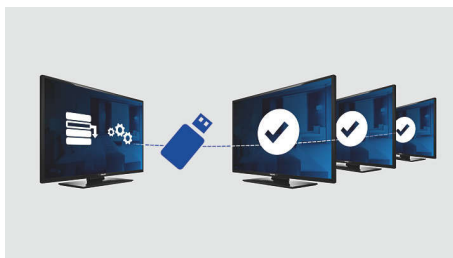

Clonage par USB

Cette fonction permet de copier en toute simplicité les paramètres de programmation et les chaînes de programmation d'un téléviseur

vers un autre, et ce, en moins d'une minute. Elle assure l'uniformité entre les téléviseurs et réduit considérablement le temps et le coût d'installation.

Mode Prison

Pour contrôler la communication, ce téléviseur pour hôtel est équipé d'un mode Prison. Ce mode avancé de sécurité permet de désactiver certains paramètres non requis dans le secteur carcéral tels que le télétexte, le guide électronique des programmes, les sous-titres ou encore les ports USB.