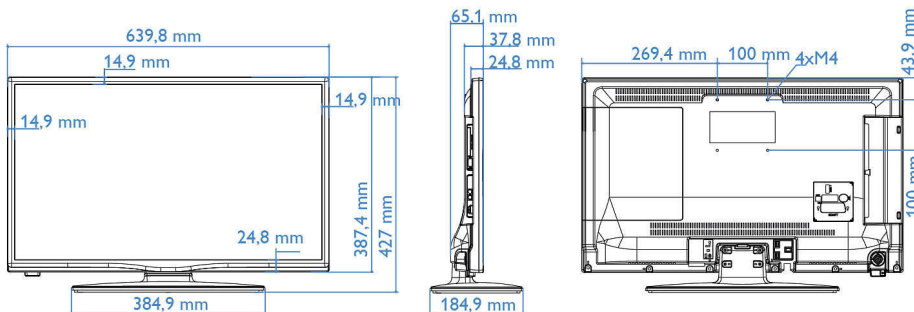

## Image/affichage

- Format d'image: 16/9
- Diagonale de l'écran (pouces): 28 pouces
- Diagonale de l'écran (cm): 70 cm
- Afficheur: Téléviseur LED HD
- Résolution d'écran: 1366 x 768p
- Luminosité: 300 cd/m<sup>2</sup>
- Amélioration de l'image: Digital Crystal Clear, 100 Hz Perfect Motion Rate
- Angle de visualisation: 178° (H) / 178° (V)

## Dimensions

- Largeur de l'appareil: 640 millimètre
- Hauteur de l'appareil: 387 millimètre
- Profondeur de l'appareil: 38/65 millimètre
- Poids du produit: 4,6 kg
- Largeur appareil (support inclus): 640 millimètre
- Hauteur appareil (support inclus): 427 millimètre
- Profondeur appareil (support inclus): 185 millimètre
- Poids du produit (support compris): 5,1 kg
- Compatible avec un montage mural: 100 x 100 mm, M4