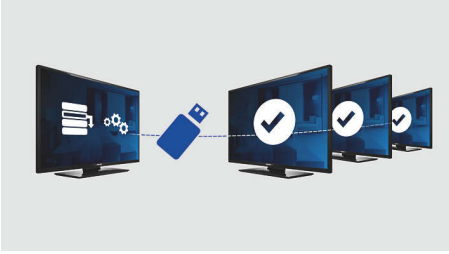

Konuklarınız için mükemmel bir izleme deneyimi ve rahatlık

- Multimedya oynatımı için USB
- Düşük güç tüketimi
- Göz alıcı kontrasta sahip görüntüler için LED TV

PHILIPS

Özellikler

Karşılama sayfası

TV seti her açıldığında bir karşılama sayfası görüntülenir. Kurulum sırasında .png formatındaki basit ve karşılama görüntüsüyle karşılama sayfası kolayca markalı hale getirilebilir ve özelleştirilebilir.

USB kopyalama

Tüm program ayarlarının bir dakikadan kısa bir sürede TV setleri arasında kolayca ve kablosuz olarak kopyalanmasını sağlar. Bu özellik, TV setleri arasında uyum sağlar ve kurulum süresini ve maliyetini önemli ölçüde düşürür.

USB (fotoğraflar, müzik, video)

Eğlenceyi paylaşın. USB hafıza kartı, dijital kamera, mp3 çalar veya diğer multimedya cihazlarınızı TV'nizde bulunan USB portuna bağlayarak fotoğraflar, videolar ve müziğin keyfini kullanımı kolay ekran içeriği tarayıcıyla çıkarın.

Gelişmiş ses düzeyi kontrolü

Gelişmiş ses düzeyi kontrolü sayesinde TV'nin açılıştaki ses düzeyini ayarlayabilir ve TV setinin

izin verilen ses düzeyi aralığını önceden tanımlayabilirsiniz; böylece aşırı ses düzeyi ayarlarının ve yan odadaki konukların rahatsız olmasının önüne geçilmiş olur.