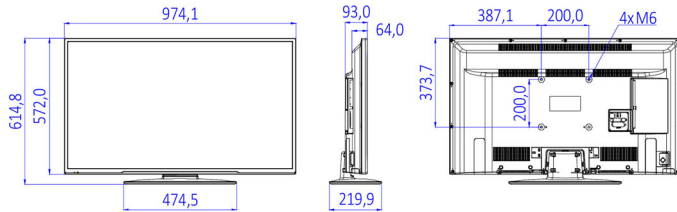

- Kontrol: Çoklu Uzaktan Kumanda
- Kullanılabilirlik: Kulaklık çıkışı

Multimedya

- Video oynatma desteği: Kapsamlar: AVI, MKV, Formatlar: H.264/MPEG4 AVC, MPEG1, MPEG2, MPEG4, HEVC, TS
- Müzik formatları desteği: MP3, AAC, WAV, WMA

(v2 - v9.2 arası)

- Altyazı formatları desteği: SRT, SSA SUB, ASS, SMI, TXT
- Resim formatları desteği: BMP, JPG, PNG
- USB'de Desteklenen Video Çözünürlüğü: 30 Hz'de 1920x1080p'ye kadar
- Multimedya bağlantıları: USB

Ses

- Ses çıkışı Gücü: 16 (2x8) W
- Hoparlörler: 2,0, Alttan Çıkışı
- Ses Özellikleri: Ekolayzır, Balance, AVL, Incredible surround, Dinamik Bas

Güç

- Şebeke elektriği: AC 220-240V; 50-60 Hz
- Ortam sıcaklığı: 5 °C - 45 °C
- Bekleme modunda güç tüketimi: <0,3 W
- Enerji Etiket Sınıfı: A++
- AB Enerji Etiketine uygun güç: 37 W
- Güç Tasarrufu Özellikleri: Ekonomik mod
- Yıllık enerji tüketimi: 54 kW ·s

Aksesuarlar

- Dahili: Uzaktan Kumanda 22AV1407A/12, 2x AAA pil, Masa Üstü Standı, Garanti Belgesi, Yasal bilgiler ve Güvenlik broşürü
- İsteğe bağlı: Kurulum RC 22AV9573A

Yan Bağlantı

- Ortak Arayüz Yuvası: CI+ 1.3
- Kulaklık çıkışı: Mini Jak
- USB1: USB 2.0
- AV girişi: CVBS+Sol/Sağ (Cinch)

Arka Bağlantı

- Scart: CVBS, RGB, SVHS
- Anten: IEC-75
- HDMI1: HDMI 1.4, ARC
- Dijital Ses çıkışı: Koaksiyel (SPDIF)
- VGA girişi: 15 pimli D-sub
- HDMI2: HDMI 1.4

Bağlantı Geliştirmeleri

- EasyLink (HDMI CEC): Tek dokunuşla oynatma, Sistem bekleme

Tasarım

- Renk: Siyah

Yayın tarihi 2023-12-20

Sürüm: 1.0.1

EAN: 87 18863 00935 2

© 2023 Koninklijke Philips N.V.
Tüm hakları saklıdır.

Teknik özellikler üzerinde önceden haber vermeden değişiklik yapılabilir. Ticari markalar, Koninklijke Philips N.V. şirketi veya ilgili kuruluşlara aittir.

www.philips.com

- Özelliklerin mevcudiyeti entegratör tarafından seçilen uygulamaya bağlıdır.
- Tipik çalışma modu güç tüketimi IEC62087 Ed 2'ye uygun ölçülmüştür. Gerçek enerji tüketimi, televizyonun nasıl kullanıldığına bağlıdır.
- Bu televizyon sadece teknoloji alternatiflerinin olmadığı belirli parçalar veya bileşenlerde, RoHS Yönergesi maddeleri altında mevcut muafiyet ile uyumluluk gösteren oranda kurşun içerir.