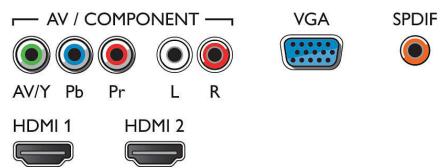

使用者互動

- 韌體可升級: 可透過 USB 升級的韌體
- 螢幕格式調整: 縮放比 1, 縮放比 2, 4:3, 16:9

音效

- 輸出功率 (RMS): 3W
- 加強音效: 不可思議環繞音效, 清晰音效, 自動音量調整器

連線

- AV 連接端子數量: 1
- HDMI 連接頭數量: 3
- (YPbPr) 中的色差端子數量: 1

- EasyLink (HDMI-CEC): 遙控傳遞, 系統音訊控制, 系統待機
- USB 數量: 1
- 其他連接: 數位音訊輸出 (同軸), 耳機輸出, F 型天線, PC VGA 輸入 + 音訊輸入左 / 右

焦點

PC 輸入 (VGA)

您可以將大型顯示器當作螢幕使用。只要使用 VGA 纜線連接, 即可開始使用。

Digital Crystal Clear

不論來源為何, 飛利浦開發的 Digital Crystal Clear 技術都能呈現出自然逼真的畫質。讓您無論是觀看最愛的電視節目、電影、新聞或僅是邀請三五好友來家裡歡聚一晚, 都能享有最佳的對比度、色彩與清晰度。

三個 HDMI 端子, 搭配 Easylink

只需要一條纜線, 便能同時將畫面和音訊訊號從裝置傳輸到顯示器上, 幫您省去線路糾結的困擾。HDMI 使用未經壓縮的訊號, 確保從來源傳送至螢幕的品質無可挑剔。再搭配上飛利浦 Easylink, 您只需要一支遙控器, 就能同時對顯示器、DVD、藍光、機上盒或家庭劇院系統進行大部分的操作。

USB (相片、音樂、影片)

分享樂趣。將 USB 記憶卡、數位相機、MP3 播放機或其他多媒體裝置連接至顯示器上的 USB 埠, 即可使用簡單易用的螢幕內容瀏覽器享受相片、影片及音樂。

Connections

Side

Rear

發行日期 2023-10-16

版本: 10.2.2

EAN: 87 18863 01285 7

© 2023 Koninklijke Philips N.V.
所有權利均予保留。

規格若有變更恕不另行通知。商標為 Koninklijke Philips N.V. 或其個別所有者的財產。