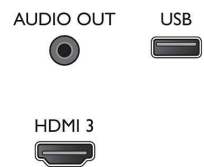

使用者互動

- 韌體可升級: 可透過 USB 升級的韌體
- 螢幕格式調整: 縮放比 1, 縮放比 2, 4:3, 16:9

音效

- 輸出功率 (RMS): 3W
- 加強音效: 不可思議環繞音效, 清晰音效, 自動音量調整器

連線

- AV 連接端子數量: 1
- HDMI 連接頭數量: 3
- (YPbPr) 中的色差端子數量: 1

- EasyLink (HDMI-CEC): 遙控傳遞, 系統音訊控制, 系統待機
- USB 數量: 1
- 其他連接: 數位音訊輸出 (同軸), 耳機輸出, F 型天線, PC VGA 輸入 + 音訊輸入左 / 右

焦點

PC 輸入 (VGA)

您可以將大型顯示器當作螢幕使用。只要使用 VGA 纜線連接, 即可開始使用。

Digital Crystal Clear

不論來源為何, 飛利浦開發的 Digital Crystal Clear 技術都能呈現出自然逼真的畫質。讓您無論是觀看最愛的電視節目、電影、新聞或僅是邀請三五好友來家裡歡聚一晚, 都能享有最佳的對比度、色彩與清晰度。

三個 HDMI 端子, 搭配 Easylink

只需要一條纜線, 便能同時將畫面和音訊訊號從裝置傳輸到顯示器上, 幫您省去線路糾結的困擾。HDMI 使用未經壓縮的訊號, 確保從來源傳送至螢幕的品質無可挑剔。再搭配上飛利浦 Easylink, 您只需要一支遙控器, 就能同時對顯示器、DVD、藍光、機上盒或家庭劇院系統進行大部分的操作。

USB (相片、音樂、影片)

分享樂趣。將 USB 記憶卡、數位相機、MP3 播放機或其他多媒體裝置連接至顯示器上的 USB 埠, 即可使用簡單易用的螢幕內容瀏覽器享受相片、影片及音樂。

Connections

Side

Rear

發行日期 2023-10-16

版本: 10.2.2

EAN: 87 18863 01285 7

© 2023 Koninklijke Philips N.V.
所有權利均予保留。

規格若有變更恕不另行通知。商標為 Koninklijke Philips N.V. 或其個別所有者的財產。