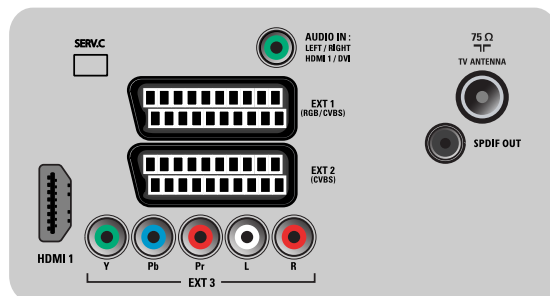

Tuner/modtagelse/transmission

- Antenneindgang: 75 ohm koaksial (IEC75)
- TV-system: PAL I, PAL B/G, SECAM B/G, SECAM L/L'
- Videoafspilning: NTSC, SECAM, PAL
- Tunerbånd: Hyperbånd, S-kanaler, UHF, VHF

Tilslutningsmuligheder

- Ext 1 SCART: Lyd L/R, RGB
- Ext 2 SCART: Lyd L/R
- Antal Scart: 2
- Ext 3: YPbPr, Audio L/R ind
- Tilslutninger på forsiden/siden: HDMI v1.3, CVBS-indgang, Audio L/R ind
- Lydudgang - digital: Koaksial (phono)
- Andre tilslutninger: S/PDIF-udgang (koaksial)
- HDMI 1: HDMI v1.3
- EasyLink (HDMI-CEC): Afspilning med et tryk, EasyLink

Strøm

- Omgivende temperatur: 5-40°C
- Lysnet: 220-240 V, 50 Hz
- Strømforbrug (typisk): 67 W
- Standby-strømforbrug: 0,30 W

Mål

- Mål på anlæg (B × H × D): 671,8 × 458,7 × 77 mm
- Apparatets mål inklusive stander (B × H × D): 671,8 × 520 × 220 mm
- Vægt: 6,9 kg
- Produktvægt (+ holder): 8,4 kg
- Mål på kasse (B × H × D): 800 × 210 × 580 mm
- Kompatibel med VESA-vægbeslag: 200 × 100 mm

Tilbehør

- Medfølgende tilbehør: Bordstander, Netledning, Lynhåndbog, Brugervejledning, Garanticertifikat, Fjernbetjening, 2 x AAA batterier

Rear connectors

Side