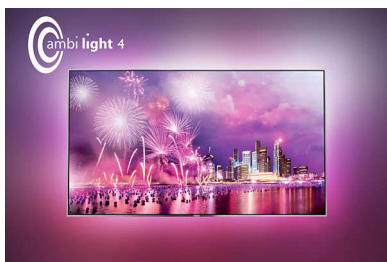

4K UHD супер тънък телевизор, работещ под Android™
164 см (65") 4K Ultra HD LED телевизор, Шестядрен процесор, 16 GB и разширяем, Двоен тунер DVB-T/T2/C/S/S2

Акценти

Подвижни високоговорители

Нашите тънки подвижни високоговорители имат безупречни метални корпуси с елегантно, тъмно хромирано покритие. Ултра тънък и невероятен стилизиран, иновативният им дизайн е уникален за Philips: те могат да бъдат поставени вляво и вдясно от екрана на телевизора или на допълнителни поставки за създаване на безжична звукова система.

4-странинен Ambilight

Създали сте дом, който не е просто къща, така че защо да не изберете телевизор, който също е топъл и уютен? Най-удивителното ни изживяване с Ambilight проектира особено широко сияние около четирите страни на телевизора ви върху близката стена. Екранът ви изглежда много по-широк, усещането е значително по-добро, а телевизорът ви сякаш се рее във въздуха. Цветовете, наситеността и вълнението се преместват отвъд екрана и влизат в хола ви, като донасят по-възхитително, емоционално и завладяващо зрителско изживяване.

4K Ultra HD

Ultra HD телевизорът разполага с 4 пъти по-висока разделителна способност в сравнение с обикновен Full HD телевизор. С над 8 милиона пиксела и уникалната ни технология за мащабиране Ultra Resolution ще се наслаждавате на подобрени изображения независимо какво е оригиналното съдържание. Възползвайте се от подобрена рязкост, повишено усещане за дълбочина, превъзходен контраст, плавно естествено движение и безупречни детайли.

Усъвършенствана DNR технология

Вашият телевизор е невероятна машина, но е възможно източникът, от който преглеждате съдържанието си, да не е толкова добър. Усъвършенстваната DNR технология анализира съдържанието за несъвършенства и насочва входящата картина в една от две възможни посоки. Изображенията от източник с добро качество се оптимизират за най-високото ниво на рязкост и детайлност, което можете да си представите. А тези от източник с лошо качество? Те първо се почистват от несъвършенствата, преди да бъдат подобрени като тези с добро качество.

Perfect Pixel Ultra HD

Благодарение на нашите спечелили награди постижения в UHD качеството на картината ние създадохме качество на картината с висока детайлност от съвсем ново ниво. Алгоритмите за обработване на картината на нашата технология Perfect Pixel Ultra HD конвертират всяка входяща картина в кристална 4K Ultra HD разделителна способност на екрана ви. Резултатът? Ще се насладите на най-дълбоките черни и най-ярките бели тонове. Най-реалистичните цветове и естествени тонове на кожата. И най-плавните, резки като бръснач изображения – всеки път и от всеки източник.

Шестядрен процесор + Android

Силата на Android в съчетание с нашия Hex Core процесор прави поточното предаване на Ultra HD филми в YouTube безпроблемно и забавно. А с Android на вашия телевизор ще навигирате, стартирате приложения и възпроизвеждате

65PUS8601/12

видеоклипове по начин, който е ултрабърз, суперинтуитивен и изключително забавен.

ТВ съдържание

Магазинът на Google Play и галерията с приложения на Philips ви дават повече от традиционното ТВ програмиране, за да ви осигурят голяма онлайн колекция от филми, телевизия, музика, приложения и игри. 16 GB разширяема памет ви дава предостатъчно място за съхраняване на любимото ви съдържание и инсталиране на още приложения.