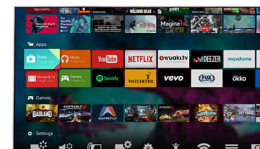

ТВ съдържание

Магазинът на Google Play и галерията с приложения на Philips ви дават повече от традиционното ТВ програмиране, за да ви осигурят голяма онлайн колекция от филми, телевизия, музика, приложения и игри. 16 GB разширяема памет ви дава предостатъчно място за съхраняване на любимото ви съдържание и инсталиране на още приложения.