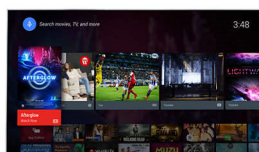

Шестядрен процесор + Android

Силата на Android в съчетание с нашия Hex Core процесор прави поточното предаване на Ultra HD филми в YouTube безпроблемно и забавно. А с Android на вашия телевизор ще навигирате, стартирате приложения и възпроизвеждате

65PUS8601/12

видеоклипове по начин, който е ултрабърз, суперинтуитивен и изключително забавен.