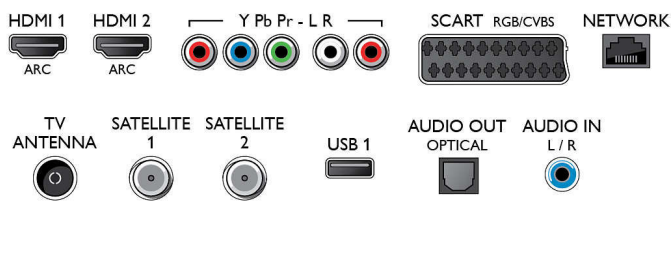

4K UHD супер тънък телевизор, работещ под Android™
164 см (65") 4K Ultra HD LED телевизор, Шестядрен процесор, 16 GB и разширяем, Двоен тунер DVB-T/T2/C/S/S2

65PUS8601/12

Спецификации

Ambilight

- Функции на Ambilight: Адаптиране към цвета на стената, Режим "фоайе", Режим игра, Ambilight+Hue
- Версия на Ambilight: 4-странен

Картина/дисплей

- Съотношение на размерите на картината: 16:9
- Размер на екрана по диагонал (инчове): 65 инч
- Размер на екрана по диагонал (метрична с-ма): 164 см

- Дисплей: 4K Ultra HD LED
- Разделителна способност на екрана: 3840 x 2160
- Яркост: 700 cd/m²
- Блок за обработка на картината: Perfect Pixel Ultra HD
- Подобрение на картината: 1800 Hz Perfect Motion Rate, Perfect Natural Motion, Micro Dimming Pro, Разделителна способност Ultra, Bright Pro
- Максимален коефициент на осветеност: 65 %

Поддържана разделителна способност на дисплея

- Компютърни входове на всички HDMI: @ 60 Hz, до 4K Ultra HD 3840 x 2160
- Видео входове на всички HDMI: @ 24, 25, 30, 50, 60 Hz, до 4K Ultra HD 3840 x 2160 p

Тунер / Приемане / Предаване

- Цифров телевизор: 2x DVB-T/T2/C/S/S2
- Възпроизвеждане на видео: NTSC, PAL, SECAM
- Поддръжка на MPEG: MPEG2, MPEG4

Connections

Side

Rear