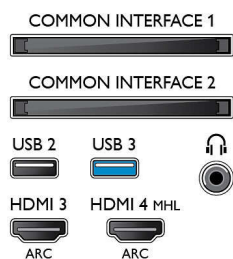

4K UHD супер тънък телевизор, работещ под Android™
164 см (65") 4K Ultra HD LED телевизор, Шестядрен процесор, 16 GB и разширяем, Двоен тунер DVB-T/T2/C/S/S2

65PUS8601/12

Спецификации

Ambilight

- Функции на Ambilight: Адаптиране към цвета на стената, Режим "фоайе", Режим игра, Ambilight+Hue
- Версия на Ambilight: 4-странен

Картина/дисплей

- Съотношение на размерите на картината: 16:9
- Размер на екрана по диагонал (инчове): 65 инч
- Размер на екрана по диагонал (метрична с-ма): 164 см

- Дисплей: 4K Ultra HD LED
- Разделителна способност на екрана: 3840 x 2160
- Яркост: 700 cd/m²
- Блок за обработка на картината: Perfect Pixel Ultra HD
- Подобрение на картината: 1800 Hz Perfect Motion Rate, Perfect Natural Motion, Micro Dimming Pro, Разделителна способност Ultra, Bright Pro
- Максимален коефициент на осветеност: 65 %

Поддържана разделителна способност на дисплея

- Компютърни входове на всички HDMI: @ 60 Hz, до 4K Ultra HD 3840 x 2160
- Видео входове на всички HDMI: @ 24, 25, 30, 50, 60 Hz, до 4K Ultra HD 3840 x 2160 p

Тунер / Приемане / Предаване

- Цифров телевизор: 2x DVB-T/T2/C/S/S2
- Възпроизвеждане на видео: NTSC, PAL, SECAM
- Поддръжка на MPEG: MPEG2, MPEG4

Connections

Side