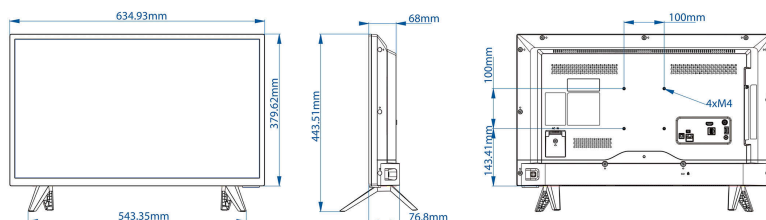

Автоматическое включение по LAN

HDMI: MHL 2.0 (HDMI1), ARC (HDMI2)

Дизайн

Цвет: Черный

Размеры

Ширина устройства: 635 миллиметра

Высота устройства: 380 миллиметра

Глубина устройства: 68/77 миллиметра

Вес продукта: 3,8 кг

Ширина с подставкой: 635 миллиметра

Высота с подставкой: 444 миллиметра

Глубина с подставкой: 179 миллиметра

Вес изделия с подставкой: 3.9 кг

Совместимое настенное крепление: M4, 100 x 100 мм