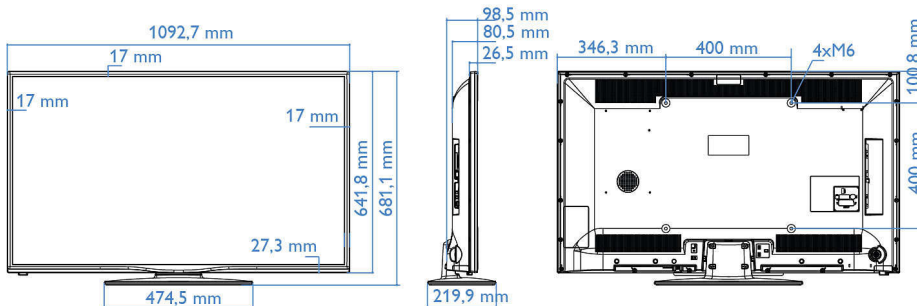

Характеристики

Изображение/дисплей

- Формат изображения: 16:9
- Размер экрана по диагонали (в дюймах): 48 (дюймы)
- Размер экрана по диагонали (метрич.): 122 см
- Дисплей: LED Full HD
- Разрешение панели: 1920 x 1080p
- Яркость: 300 кд/м²
- Улучшение изображения: Digital Crystal Clear, Perfect Motion Rate 100 Гц
- Угол просмотра: 178° (Г) / 178° (В)

- Цвет: Черный

Размеры

- Ширина устройства: 1093 миллиметра
- Высота устройства: 642 миллиметра
- Глубина устройства: 81/99 миллиметра
- Вес продукта: 11,6 кг
- Ширина с подставкой: 1093 миллиметра
- Высота с подставкой: 681 миллиметра
- Глубина с подставкой: 220 миллиметра
- Вес изделия с подставкой: 12,5 кг
- Совместимое настенное крепление: 400 x 400 мм, M6