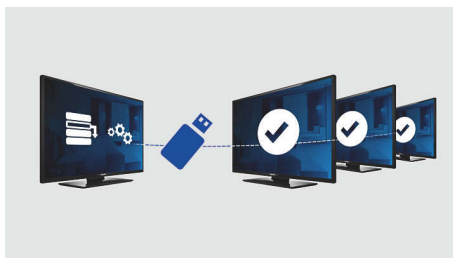

Клонир-е через USB

Возможность простого копирования всех программных настроек с одного телевизора

на другие меньше, чем за минуту. Эта функция гарантирует единообразие ТВ настроек, значительно сокращая время на установку и расходы.

Режим PrisonMode

В целях контроля этот гостиничный ТВ оборудован режимом PrisonMode. В режиме повышенной безопасности деактивированы функции, не востребованные в пенитенциарных учреждениях, такие как телетекст, электронный гид телепрограмм, субтитры и порты USB.