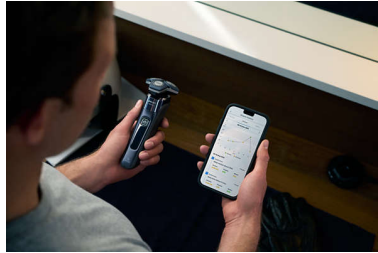

Prispôsobenie na mieru cez aplikáciu

Zdokonaľte svoje holenie spárovaním holiaceho strojčka s aplikáciou Philips GroomTribe. Pri každom ťahu sledujte pokrok na svojej pokožke, prispôbte si podľa toho holenie a zvládnite techniku pre holenie, ktoré je veľmi hladké a zároveň šetrné voči pokožke.