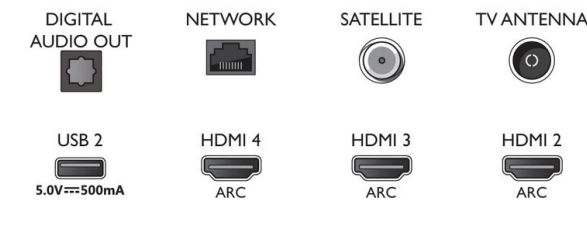

Utforming

- TV-farge: Metallramme i lys sølv
- Stativutforming: Åpent ramme-stativ i mørk krom

Tilbehør

- Vedlagt tilbehør: Fjernkontroll, Hurtigstartveiledning, Brosjyre om regelverk og sikkerhet, Nettledning, Bordstativ
- Inkludert batterier: 2 x AAA-batterier

Connections

Side

Bottom

Utgivelsesdato
2021-10-07

Versjon: 7.0.2

12 NC: 8670 001 68307
EAN: 87 18863 02484 3

© 2021 Koninklijke Philips N.V.
Alle rettigheter forbeholdt.

Spesifikasjonene kan endres uten varsel. Varemerker tilhører Koninklijke Philips N.V. eller deres respektive eiere.