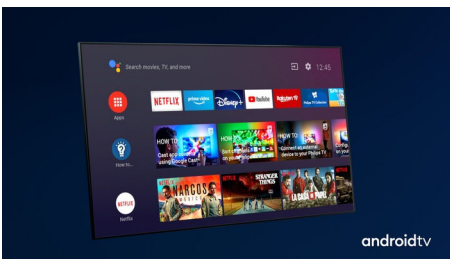

Android-TV.

Gjør Philips Android-TV-en til din egen. Hvis det er Amazon og YouTube det går i denne

uken, og Rakuten TV og Netflix neste uke, er det null problem. Et klart og intuitivt grensesnitt gir deg muligheten til å fokusere på innholdet du liker best. Du kan enkelt fortsette å se den nyeste serien der du slapp, eller utforske de nye filmutgivelsene.