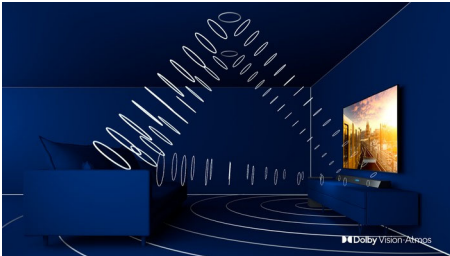

Dolby Vision og Dolby Atmos

Støtte for Dolbys førsteklasses lyd og videoformater betyr at HDR-innholdet du ser på, ser ut og høres utrolig virkelig. Enten det er den nyeste strømmeserien eller en Blu-ray-pakke, vil du kunne glede deg over kontrast, lysstyrke og farger som gjenspeiler regissørens opprinnelige intensjoner. Og høre romlig lyd med klarhet, detaljer og dybde.