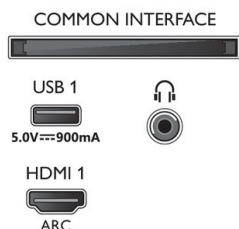

Mål

- Eskemål (B x H x D): 1445 x 880,0 x 160,0 millimeter
- Mål på apparat (B x H x D): 1298,7 x 765,1 x 81,9 millimeter
- Mål for apparat med stativ (B x H x D): 1298,7 x 830,1 x 253,6 millimeter
- Stativmål (B x H x D): 750,0 x 65,0 x 253,6 millimeter
- Produktvekt: 17,9 kg
- Produktvekt (+stativ): 21,0 kg
- Vekt, inkl. emballasje: 26,0 kg
- VESA-veggfeste kompatibel: 300 x 200 mm

Utforming

- TV-farge: Metallramme i lys sølv
- Stativutforming: Åpent ramme-stativ i mørk krom

Tilbehør

- Vedlagt tilbehør: Fjernkontroll, Hurtigstartveiledning, Brosjyre om regelverk og sikkerhet, Nettledning, Bordstativ
- Inkludert batterier: 2 x AAA-batterier

Connections

Side

Bottom

Utgivelsesdato
2021-10-07

Versjon: 7.0.2

12 NC: 8670 001 68307
EAN: 87 18863 02484 3

© 2021 Koninklijke Philips N.V.
Alle rettigheter forbeholdt.

Spesifikasjonene kan endres uten varsel. Varemerker tilhører Koninklijke Philips N.V. eller deres respektive eiere.