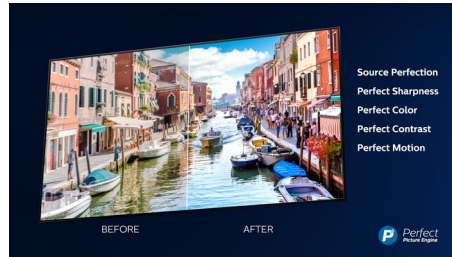

P5 Perfect Picture Engine

Philips P5-motoren gir et bilde som er like strålende som filmene du liker å se på. Detaljene har betydelig mer dybde. Fargene er levende, mens hudfargene ser naturlige ut. Kontrasten er så skarp at du føler hver eneste detalj. Bevegelsen er helt jevn.