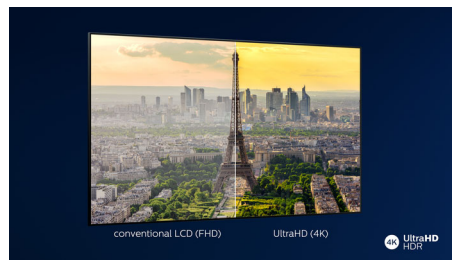

4K UHD HDR

Philips 4K UHD-TV er kompatibel med alle større HDR-formater, inkludert HDR10+ og Dolby Vision. Enten det er en serie du bare må se eller det nyeste videospillet, så vil skyggene være dypere, blanke overflater vil skinne mer og farger vil være mer naturtro.

58PUS9005/12