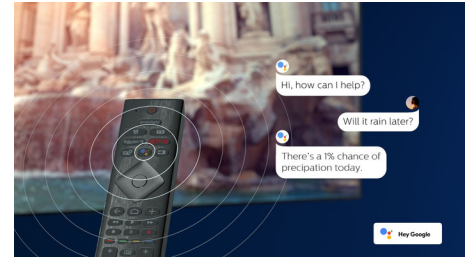

58PUS9005/12

Taleassistent

Styr Philips Android TV-en med stemmen din. Vil du spille et spill, se på Netflix eller finne innhold og apper i Google Play-butikken? Bare fortell det til TV-en. Du kan til og med styre alle Google Assistant-kompatible smartenheter – du kan dimme lyset og stille inn termostaten på filmkvelden. Uten å forlate sofaen. Dagene med å lete etter fjernkontrollen til TV-en er over. Nå kan du bruke stemmen din til å styre Philips Smart TV-en via Alexa-aktiverte enheter, for eksempel Amazon Echo. Slå på TV-en, bytt kanal, bytt til spillkonsollen og mer med Alexa.