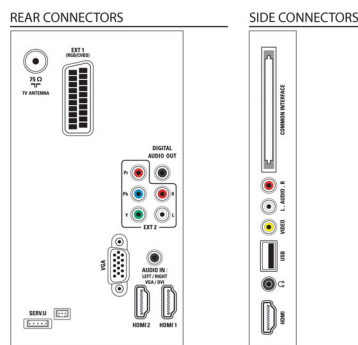

Komfort

- Elektronisk programguide: 8 dages elektronisk programguide
- Nem installation: Guide til kanalinstallation, Guide til indstillinger

- Brugervenlig: Et enkelt tryk på knappen Home, Brugervejledning på skærmen
- Skærmformat-justeringer: 4:3, Autofill, Autozoom, Filmudvidelse 14:9, Filmudvidelse 16:9, Undertekst-zoom, Super Zoom, Uskaleret, Widescreen
- Tekst-TV: 1000 siders smarttekst
- Firmwareopgradering: Automatisk firmwareopgraderingsguide, Firmwareopgradering via USB

Tuner/modtagelse/transmission

- Digital TV: DVB-C MPEG2*, DVB-C MPEG-4*, DVB-T MPEG-2*, DVB-T MPEG-4*
- Videoafspilning: NTSC, PAL, SECAM

Strøm

- Lysnet: 220-240 V; 50 Hz
- Omgivende temperatur: 5-35°C
- Klasse for energimærke: C
- EU-energimærke - strøm: 139 W
- Årligt energiforbrug: 203 kWh-timer
- Standby-strømforbrug: 0,3 W
- Strømbesparende funktioner: Eco-tilstand, Menu for Eco-indstillinger, Slå billede fra (ved radio)
- Blyholdig: Ja*

Mål

- Mål på kasse (B x H x D): 1.380 x 946 x 220 mm
- Mål på anlæg (B x H x D): 1.129,8 x 697,8 x 83 mm
- Apparatets mål inklusive stander (B x H x D): 1.129,8 x 745,6 x 268 mm
- Produktvægt: 17,5 kg
- Produktvægt (+ stand): 20,87 kg
- Vægt inkl. emballage: 31,8 kg
- Kompatibel vægmontering: justerbar 400 x 300 mm

Tilbehør

- Medfølgende tilbehør: Netledning, Fjernbetjening, 2 x AAA batterier, Bordstand, Brugervejledning, Quick start guide, Garantibevis

Udgivelsesdato
2019-06-26

Version: 4.5.6

12 NC: 8670 000 71865
EAN: 87 12581 58192 3

© 2019 Koninklijke Philips N.V.
Alle rettigheder forbeholdes.

Specifikationerne kan ændres uden varsel. Varemærker tilhører Koninklijke Philips N.V. eller deres respektive ejere.

www.philips.com

* TV'et understøtter DVB-modtagelse af gratis kanaler. Bestemte DVB-udbydere understøttes muligvis ikke. Du kan se en opdateret liste i afsnittet Ofte stillede spørgsmål på Philips' support-websted. For nogle udbydere kræves der programkort eller abonnement. Kontakt din udbyder for at få flere oplysninger.

* 8 dages EPG (elektronisk programguide) er ikke tilgængelig i alle lande

* Energiforbrug i kWh pr. år, baseret på strømforbruget for et TV der er tændt i 4 timer om dagen i 365 dage. Det faktiske energiforbrug vil afhænge af, hvordan TV'et anvendes.

* Dette fjernsyn indeholder kun bly i visse dele eller komponenter, hvor der ikke findes alternative teknologier, i overensstemmelse med de dispensationsbestemmelser, der findes under RoHS-direktivet.