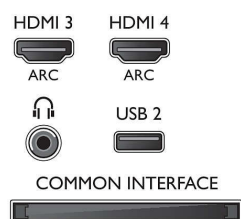

Spesifikasjoner

Ambilight

- Ambilight-funksjoner: Dobbelvisning med fast farge, Dynamisk, koblet til lyssensor, Lounge-modus, Tilpasser seg fargene på veggen, 3D
- Ambilight-versjon: På to sider
- Ambilight-lyssystem: Innebygd AL+hue

Bilde/skjerm

- Sideforhold: 4:3/16:9
- Diagonal skjermstørrelse (tommer): 40 tommer
- Diagonal skjermstørrelse (cm): 102 cm
- Skjerm: LED Full HD

- Panelopløsning: 1920 x 1080p
- 3D: Active 3D, Justering av 3D-dybde, Konvertering fra 2D til 3D, Automatisk 3D-registrering
- Lysstyrke: 350 cd/m²
- Bildeforbedring: Micro Dimming Pro, Pixel Precise HD, Digital Natural Motion, 600 Hz Perfect Motion Rate

Støttet skjermopløsning

- Datamaskininneganger: opptil 1920 x 1080 ved

60 Hz

- Videoinneganger: 24, 25, 30, 50, 60 Hz, opptil 1920 x 1080p

Tuner/mottak/overføring

- Digital-TV: DVB-T/T2/C/S/S2
- Videoavspilling: NTSC, PAL, SECAM
- Støtter MPEG: MPEG2, MPEG4

Smart TV

- Interaktiv TV: HbbTV
- TV-programguide*: 8-dagers elektronisk

Connections

Side