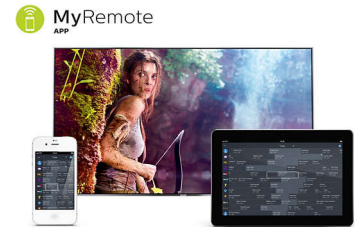

MyRemote*

Kontroller Philips-TV-en direkte fra smartenheten din. Med MyRemote-appen er det enklere enn noen gang å dele innhold fra smartenheten på TV-en (SimplyShare), overføre digitale TV-sendinger til nettbrett (Wi-Fi Smart Screen) eller holde deg oppdatert takket være TV-programguiden som lar deg velge programmer du vil se eller ta opp og se senere.