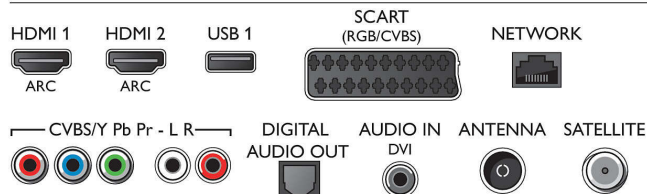

Smart TV

- Interaktiv TV: HbbTV
- TV-programguide*: 8-dagers elektronisk

Connections

Side

Rear

Spesifikasjoner

programguide

- Smart TV-apper*: Reprise-TV, Netflix, Spotify, Internett-apper, Videobutikker på Internett, Åpen nettleser, YouTube
- Sosial TV: Skype, Twitter