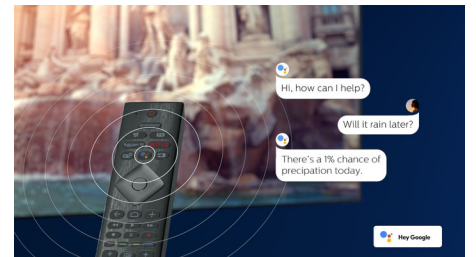

Hangvezérlés mesterséges intelligenciával

A Google Segéddel való beszélgetéshez nyomja meg a távvezérlő egyik gombját. Vezérelje a TV-t vagy a Google Segéd szolgáltatással kompatibilis intelligens otthoni eszközöket a hangjával. Vagy kérje meg Alexát, hogy vezérelje a TV-t az Alexa-kompatibilis eszközökön keresztül.

Dolby Vision Atmos

androidtv

dts play-fi