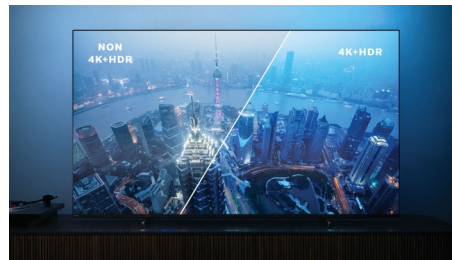

Élénk HDR kép

A Philips 4K UHD TV kompatibilis az összes fő HDR formátummal, így a Dolby Visionnel is. Akár a kihagyhatatlan sorozatokról van szó, akár a legújabb videojátékról, az árnyékok mélyebbek lesznek, a világos részek ragyogni fognak, a színek pedig élethűbbé válnak.