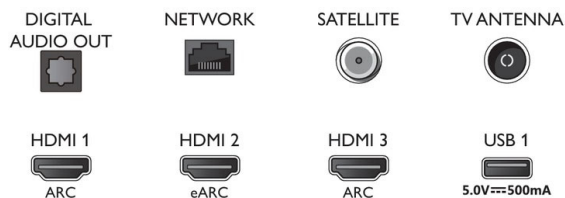

Connections

Side

Bottom

Kiadás dátuma
2022-07-10

Verzió: 10.3.1

12 NC: 8670 001 74928
EAN: 87 18863 02865 0

© 2022 Koninklijke Philips N.V.
Minden jog fenntartva.

A műszaki adatok előzetes figyelmeztetés nélkül változhatnak. Minden védjegy a Koninklijke Philips N.V. céget, vagy az illető jogtulajdonost illeti