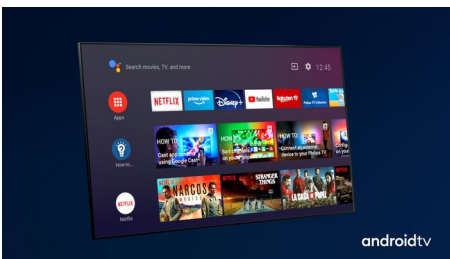

Android TV

A Philips Android TV a kívánt tartalmat biztosítja, amikor csak szeretné. A kezdőképernyő testreszabásával megjelenítheti kedvenc alkalmazásait, így egyszerűen elindíthatja a kívánt film vagy a kedvenc

műsorai streamelését. Ha pedig félbeszakította a tévézést, könnyedén folytathatja ugyanonnan.