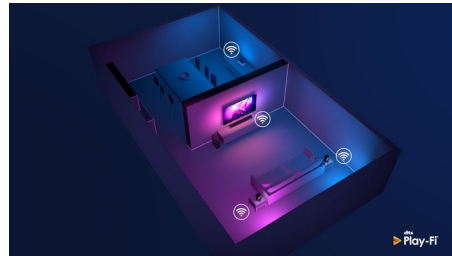

DTS Play-Fi kompatibilis

A Philips TV DTS Play-Fi funkcióval bármely helyiségben csatlakozhat a kompatibilis hangszórókhoz. Vannak vezeték nélküli

43PUS8546/12

hangszórók a konyhában? Hallgassa a filmhangot, miközben összedob valami harapnivalót, vagy kövesse nyomon a sportkommentárt, mialatt kimegy a többieknek italokért.