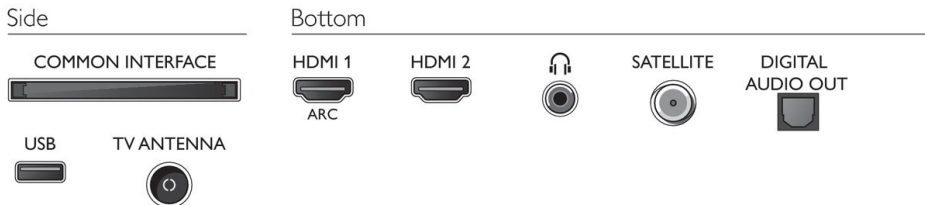

EU:n energiakortti

- EPREL-rekisteröintinumero: 360635
- Ruudun halkaisija (tuuma): 32
- Ruudun halkaisija (cm): 80
- SDR:n energialuokka: F
- SDR:n virrankulutus käynnissä: 32 kWh/1000h
- HDR:n energialuokka: n/a
- HDR:n virrankulutus käynnissä: n/a kWh/1000h
- Verkon valmiustila: <2,0 W
- Virrankulutus laitteen ollessa sammutettuna: - W
- Käytetty paneeliteknikka: LED LCD

Ääni

- Lähtöteho (RMS): 10 W
- Äänenparannus: Incredible Surround -ääni, Kirkas ääni, Bassosäätö, Smart-ääni
- Kaiutinkokoonpano: 2 x 5 W:n koko äänialueen kaiutinta

Mitat

- Laatikon mitat (L x K x S): 798,0 x 520,0 x 133,0 mm
- Laitteen mitat (L x K x S): 732,6 x 436,0 x 81,1 mm
- Laitteen mitat jalustan kanssa (L x K x S): 732,6 x 453,9 x 166,5 mm
- Telineen mitat (L x K x S): 550,8 x 17,9 x 166,5 mm
- Laitteen paino: 3,9 kg
- Tuotteen paino (+jalusta): 4,0 kg
- Paino pakattuna: 5,7 kg
- Sopii seinätelineeseen: X=100 mm

Muotoilu

- Television värit: Muovinen hopeanväriäinen reunus
- Jalustamalli: Hopeanväriäinen keskijalusta

Lisätarvikkeet

- Mukana tulevat lisätarvikkeet: Kaukosäädin, 2 AAA-paristoa, Virtajohto, Pikaopas, Laki- ja turvallisuuseseite, Pöytäjalusta

Virta

- Verkkovirta: Vaihtovirta: 220-240 V, 50/60 Hz
- Ympäristön lämpötila: 5-35 °C
- Virransäästöominaisuudet: Automaattinen virrankatkaisujastin, Eco-tila, Kuvanmykistys (radio)

Connections

Julkaisupäivä 2022-07-20

Versio: 5.0.1

12 NC: 8670 001 66147
EAN: 87 18863 02366 2

© 2022 Koninklijke Philips N.V.
Kaikki oikeudet pidätetään.

Tiedot voivat muuttua ilman erillistä ilmoitusta.
Tavaramerkit ovat Koninklijke Philips N.V:n tai omistajiensa omaisuutta.

www.philips.com

* Ohjelmaoppaan sisältö (enintään 8 päivää) vaihtelee maittain ja palveluntarjoajan mukaan.

* Energiankulutus ilmoitetaan kilowattitunteina vuodessa, ja se perustuu virrankulutukseen, jossa televisiota käytetään 4 tuntia päivässä 365 päivän ajan. Todellinen energiankulutus riippuu television käytöstä.

* TV tukee maksuttomien kanavien DVB-vastaanottoa. Kaikkia DVB-operattoreita ei ehkä tueta. Ajantasainen luettelo on Philips-tukisivuston kysymysosiossa. Jotkin operaattorit saattavat edellyttää CA-moduulia ja tilausta. Kysy lisätietoja operaattorilta.

* Tässä televisiossa on lyijyä vain tietyissä osissa, joissa lyijyä ei ole teknisistä syistä voitu korvata muilla materiaaleilla. Lyijyn käyttö näissä osissa on RoHS-standardin (Restriction of Hazardous Substances) poikkeuskohtaan mukainen.