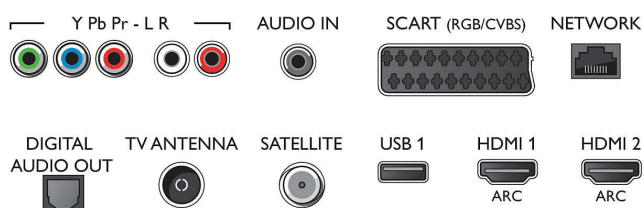

Specifikationer

Ambilight

- Ambilight-funktioner: Ambilight+hue, Spil-tilstand, Indbygget Ambilight+hue, Tilpasning til vægfarve, Tilpasser sig afstanden til væggen, Lounge-tilstand, Ambilight til 3D
- Ambilight-version: 3-sidet

Billede/display

- Billedformat: 16:9
- Diagonal skærmstørrelse (tommer): 55 tommer
- Diagonal skærmstørrelse (metrisk): 139 cm
- Display: 4K Ultra HD LED

- Panelopløsning: 3840x2160
- 3D: Passiv 3D, 2 Player Full Screen Gaming*, 2D til 3D-konvertering, Automatisk 3D-registrering
- Lysstyrke: 400 cd/m²
- Picture engine: Pixel Precise Ultra HD
- Billedforbedring: Natural Motion, 800 Hz Perfect Motion Rate, Micro Dimming Pro, Ekstra høj opløsning

Understøttet skærmopløsning

- Computerindgange på alle HDMI: ved 60 Hz, op til

4K Ultra HD 3840x2160

- Videoindgange på alle HDMI: ved 24, 25, 30, 50, 60 Hz, op til 4K Ultra HD 3840x2160p

Tuner/modtagelse/transmission

- Digital TV: DVB-T/T2/C/S/S2
- Videoafspilning: NTSC, PAL, SECAM
- MPEG-support: MPEG-2, MPEG-4
- TV-programoversigt*: 8 dages elektronisk programguide
- Signalstyrke-indikation
- Tekst-TV: 1000 siders hypertext

Connections

Side

Rear