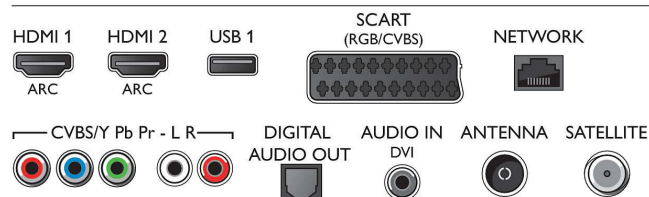

Multimedijos programos

- Vaizdo įrašų atkūrimo formatai: Talpyklos: AVI,

Connections

Side

Rear

Specifikacijos

MKV, H264/MPEG-4 AVC, MPEG-1, MPEG-2, MPEG-4, WMV9/VC1

- Muzikos atkūrimo formatai: AAC, AMR, LPCM, M4A, MP3, MPEG1 L1/2, WMA (nuo v2 iki v9.2)
- Subtitrų formatų palaikymas: .AAS, .SML, .SRT, .SSA, .SUB, .TXT
- Nuotraukų atkūrimo formatai: JPEG, BMP, GIF, JPS, PNG, PNS

Vartotojo sąveika

- Belaidė sąveika: „SimplyShare“, „MultiRoom“ klientas ir serveris, „Cloud TV“* ir „Cloud Explorer“, Išmanusis nuotolinio valdymo pultas su teksto įvedimu
- Programa: Pause TV, USB įrašymas*
- Lengvas įdiegimas: Automatinis „Philips“ įrenginių aptikimas, Įrenginių prijungimo vedlys, Tinklo diegimo vedlys, Nustatymų vedlys
- Lengva naudoti: „One-stop Home“ mygtukas, Ekranų vartotojo vadovas
- Atnaujinama programinė aparatinė įranga: Mikroprogramos automatinio atnaujinimo vedlys, Mikroprogramos atnaujinimas per USB, Mikroprogramos atnaujinimas internete
- Ekranų formato nustatymai: Pagrindinis – Per visą ekraną, Talpinti ekrane, Žengti į priekį – Slinkti, išdidinimas, Stretch, Taškas: taškas
- Signalo stiprumo indikacija
- Teletekstas: 1000 puslapių hipertekstas
- „My Remote“ programa*: Valdymas, „Simply Share“, TV gidas, Wi-Fi Smart Screen

Prijungimo galimybė

- HDMI jungčių skaičius: 4
- HDMI funkcijos: 3D, Garso grįžtamasis kanalas
- YPbPr talpyklų skaičius: 1
- „EasyLink“ (HDMI-CEC): Perėjimas į nuotolinį valdymą, Sistemos garso valdymas, Sistemos budėjimas, Automatinis subtitrų slinkimas