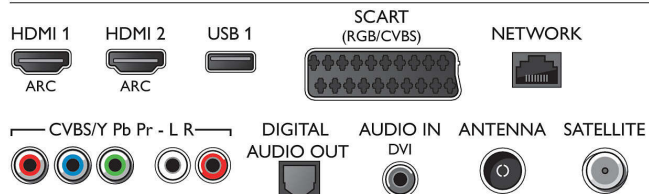

Smart TV

- Interaktív TV: HbbTV

Connections

Side

Rear

Műszaki adatok

- TV műsorfüzet*: 8 napos elektronikus programfüzet
- SmartTV alkalmazások*: Catch-up TV, Netflix, Spotify, Online alkalmazások, Internetes videotéka, Open Internet böngésző, YouTube
- Social TV: Skype, Twitter