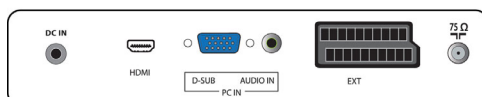

- System (ATS), Autostore, Fine Tuning, PLL Digital Tuning, Plug & Play, Sorting
- Ease of Use: Auto Volume Leveller (AVL), On Screen Display, Program List, Smart Picture, Smart Sound, Top Controls
- Remote control type: C19335016/01B
- Screen Format Adjustments: 16:9 compress, 4:3, 4:3 expand
- Teletext: 1000 page Smart Text
- Teletext enhancements: Program information Line

Tuner/Reception/Transmission

- Aerial Input: 75 ohm coaxial (IEC75)
- TV system: PAL I, PAL B/G, PAL D/K, SECAM B/G, SECAM D/K, SECAM L/L'
- Video Playback: NTSC, SECAM, PAL
- Tuner bands: Hyperband, S-Channel, UHF, VHF
- Number of Preset Channels: 100
- Tuner Display: PLL

Connectivity

- AV 1: Audio L/R in, CVBS in, S-Video
- AV 2: Audio L/R in, YPbPr
- AV 3: HDMI
- Ext 1 Scart: CVBS in/out, RGB
- Number of Scarts: 1
- Other connections: Headphone out, PC Audio in, PC-In VGA

Power

- Ambient temperature: 5 °C to 40 °C
- Mains power: 90-240 VAC, 50/60 Hz
- Power consumption: 55 W
- Standby power consumption: < 1 W

Accessories

- Included accessories: Table top stand, Power cord, Quick start guide, User Manual, Registration card, Warranty certificate, Remote Control, Batteries for remote control

Dimensions

- Set dimensions (W x H x D): 390 x 389 x 101 mm
- Set dimensions with stand (W x H x D): 390 x 391.5 x 189.9 mm
- Product weight: 2.84 kg
- Product weight (+stand): 3.61 kg
- Box dimensions (W x H x D): 452 x 437 x 164 mm

Issue date 2022-07-14

Version: 6.1.22

12 NC: 8670 000 27669
EAN: 87 12581 31977 9

© 2022 Koninklijke Philips N.V.
All Rights reserved.

Specifications are subject to change without notice.
Trademarks are the property of Koninklijke Philips N.V.
or their respective owners.

www.philips.com