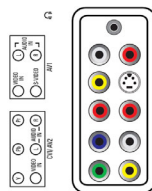

- System (ATS), Autostore, Fine Tuning, PLL Digital Tuning, Plug & Play, Sorting
- Ease of Use: Auto Volume Leveller (AVL), On Screen Display, Program List, Smart Picture, Smart Sound, Top Controls
- Remote control type: C19335016/01B
- Screen Format Adjustments: 16:9 compress, 4:3, 4:3 expand
- Teletext: 1000 page Smart Text
- Teletext enhancements: Program information Line

Tuner/Reception/Transmission

- Aerial Input: 75 ohm coaxial (IEC75)
- TV system: PAL I, PAL B/G, PAL D/K, SECAM B/G, SECAM D/K, SECAM L/L'
- Video Playback: NTSC, SECAM, PAL
- Tuner bands: Hyperband, S-Channel, UHF, VHF
- Number of Preset Channels: 100
- Tuner Display: PLL

Connectivity

- AV 1: Audio L/R in, CVBS in, S-Video
- AV 2: Audio L/R in, YPbPr
- AV 3: HDMI
- Ext 1 Scart: CVBS in/out, RGB
- Number of Scarts: 1
- Other connections: Headphone out, PC Audio in, PC-In VGA

Power

- Ambient temperature: 5 °C to 40 °C
- Mains power: 90-240 VAC, 50/60 Hz
- Power consumption: 55 W
- Standby power consumption: < 1 W

Accessories

- Included accessories: Table top stand, Power cord, Quick start guide, User Manual, Registration card, Warranty certificate, Remote Control, Batteries for remote control

Dimensions

- Set dimensions (W x H x D): 390 x 389 x 101 mm
- Set dimensions with stand (W x H x D): 390 x 391.5 x 189.9 mm
- Product weight: 2.84 kg
- Product weight (+stand): 3.61 kg
- Box dimensions (W x H x D): 452 x 437 x 164 mm

Issue date 2022-07-14

Version: 6.1.22

12 NC: 8670 000 27669
EAN: 87 12581 31977 9

© 2022 Koninklijke Philips N.V.
All Rights reserved.

Specifications are subject to change without notice.
Trademarks are the property of Koninklijke Philips N.V.
or their respective owners.

www.philips.com