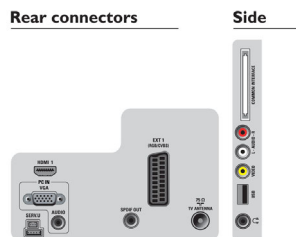

Multimedieprogrammer

- Multimedietilslutning: USB
- Afspilningsformater: MP3, JPEG-stillbilleder

Tuner/modtagelse/transmission

- Antenneindgang: 75 ohm koaksial (IEC75)
- TV-system: PAL I, PAL B/G, SECAM B/G, SECAM L/L', DVB COFDM 2 K/8 K
- Videoafspilning: NTSC, SECAM, PAL
- Digital TV: DVB-T MPEG-4*
- Tunerbånd: Hyperbånd, S-kanaler, UHF, VHF

Tilslutningsmuligheder

- Ext 1 SCART: Lyd L/R, RGB
- Antal Scart: 1
- HDMI 1: HDMI v1.3
- Tilslutninger på forsiden/siden: CVBS-indgang, Audio L/R ind, Hovedtelefonudgang, USB 2.0
- Andre tilslutninger: Composite video (CVBS) udgang, PC-indgang VGA + lydindgang L/R, S/PDIF-udgang (koaksial), Common Interface
- EasyLink (HDMI-CEC): Afspilning med et tryk,

- EasyLink, System-lydkontrol, System-standby
- Lydudgang - digital: Koaksial (phono)

Strøm

- Omgivende temperatur: 5-40°C
- Lysnet: 220-240 V, 50 Hz
- Strømforbrug (typisk): 31 W
- Standby-strømforbrug: 0,3 W
- Årligt energiforbrug: 42,34 kWh-timer
- Blyholdig: Ja*

Mål

- Mål på anlæg (B x H x D): 526 x 343 x 64,4 mm
- Apparatets mål inklusive stander (B x H x D): 526 x 369 x 159 mm
- Vægt: 4,65 kg
- Produktvægt (+ holder): 4,85 kg
- Mål på kasse (B x H x D): 585 x 426 x 155 mm
- Kompatibel med VESA-vægbeslag: 75 x 75 mm

Tilbehør

- Medfølgende tilbehør: Bordstander, Netledning, Lynhåndbog, Brugervejledning, Garanticertifikat, Fjernbetjening, 2 x AAA batterier, Software-deklaration

Udgivelsesdato
2019-06-27

Version: 14.0.10

12 NC: 8670 000 64332
EAN: 87 12581 55111 7

© 2019 Koninklijke Philips N.V.
Alle rettigheder forbeholdes.

Specifikationerne kan ændres uden varsel. Varemærker tilhører Koninklijke Philips N.V. eller deres respektive ejere.

www.philips.com

* 8 dages EPG (elektronisk programguide) er ikke tilgængelig i alle lande

* DVB-T (Digital Video Broadcast-Terrestrial) er kun tilgængeligt i nogle lande

* TV'et understøtter DVB-modtagelse af gratis kanaler. Bestemte DVB-udbydere understøttes muligvis ikke. Du kan se en opdateret liste i afsnittet Ofte stillede spørgsmål på Philips' support-websted. For nogen udbydere kræves der programkort eller abonnement. Kontakt din udbyder for at få flere oplysninger.

* Typisk strømforbrug i tændt tilstand målt i overensstemmelse med IEC62087 Ed 2.

* Energiforbrug i kWh pr. år, baseret på strømforbruget for et TV, der er tændt i 4 timer om dagen i 365 dage. Det faktiske energiforbrug vil afhænge af, hvordan TV'et anvendes.

* Dette fjernsyn indeholder kun bly i visse dele eller komponenter, hvor der ikke findes alternative teknologier, i overensstemmelse med de dispensationsbestemmelser, der findes under RoHS-direktivet.