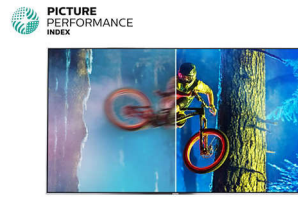

Picture Performance Index

Picture Performance Index kombinira tehnologiju zaslona tvrtke Philips i napredne tehnologije za obradu slike u cilju poboljšanja elemenata percepcije: oštine, pokreta, kontrast i boje. Bez obzira na izvor, uvijek ćete moći uživati u iznimno oštrim prikazima s nevjerojatnim detaljima i dubinom, najdubljim nijansama crne boje, najsvjetlijim bijelim nijansama i najživopisnijim sjajnim bojama, kao i prirodnim, živopisnim nijansama kože, svaki put.

Digital Crystal Clear

Za prirodnu sliku iz bilo kojeg izvora tvrtka Philips osmislila je tehnologiju Digital Crystal Clear. Bilo da uživate u omiljenim emisijama, filmovima, vijestima ili ste jednostavno pozvali prijatelje na druženje, uživat ćete u svim sadržajima uz optimalan kontrast, boju i oštrinu.

LED televizor

LED pozadinsko osvjetljenje omogućava vam uživanje u manjoj potrošnji energije i predivnim

24PHT4031/12

linijama u kombinaciji s velikom svjetlinom, nevjerojatnim kontrastom i živopisnim bojama.

Dva HDMI ulaza uz EasyLink

Izbjegnite neuredne kabele uz samo jedan HDMI kabel koji prenosi signale i slike i zvuka s uređaja na televizor. HDMI upotrebljava nekomprimirane signale, osiguravajući najveću kvalitetu od izvora do zaslona. Uz Philips Easylink trebat će vam samo jedan daljinski upravljač za većinu naredbi za televizor, DVD, BluRay, set top box uređaj ili sustav kućnog kina.