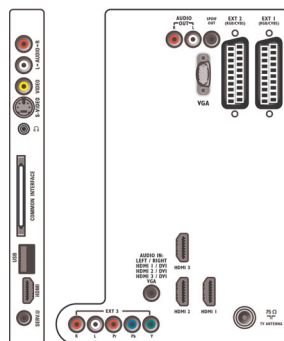

Connectivité

- Ext. 1 SCART/péritel: Audio G/D, Entrée CVBS, RVB
- Ext. 2 SCART: Audio G/D, Entrée CVBS, RVB
- Ext 3: YUV, Entrée audio G/D
- Connexions avant/latérales: HDMI v1.3, Entrée S-Vidéo, Entrée CVBS, Entrée audio G/D, Sortie

casque, USB

- Autres connexions: Sortie audio analogique G/D, Entrée audio PC, Entrée PC VGA, Sortie S/PDIF (coaxiale), CI+ (Common Interface Plus), Interface commune
- HDMI 1: HDMI v1.3
- HDMI 2: HDMI v1.3
- HDMI 3: HDMI v1.3
- EasyLink (HDMI-CEC): Lecture 1 pression, Intercommunication de la télécommande, Contrôle audio du système, Mise en veille du système

Alimentation

- Température ambiante: De 5 °C à 35 °C
- Puissance électrique: 220 - 240 V, 50 Hz
- Consommation électrique (type): 149 W
- Consommation en veille: 0,15 W

Dimensions

- Dimensions de l'appareil (l x H x P): 1 106 x 666 x 92 millimètre
- Dimensions de l'appareil (support inclus) (l x H x P): 1 106 x 717 x 309 millimètre
- Poids (emballage compris): 33,1 kg
- Poids du produit: 20,1 kg
- Poids du produit (support compris): 25,3 kg
- Dimensions de l'emballage (l x H x P): 1 349 x 746 x 266 millimètre
- Compatible avec fixations murales VESA: 400 x 400 mm

Accessoires

- Accessoires fournis: Support de table pivotant, Cordon d'alimentation, Guide de démarrage rapide, Mode d'emploi, Certificat de garantie, Télécommande, Piles pour télécommande

Date de publication
2019-06-26

Version: 7.10.6

12 NC: 8670 000 49573
EAN: 87 12581 46420 2

© 2019 Koninklijke Philips N.V.
Tous droits réservés.

Les caractéristiques sont sujettes à modification sans préavis. Les marques commerciales sont la propriété de Koninklijke Philips N.V. ou de leurs détenteurs respectifs.

www.philips.com

* DVB-T prise en charge dans certains pays uniquement

* DVB-C disponible dans certains pays et pour certains opérateurs uniquement. La plupart des informations se trouvent sur la plaque signalétique du téléviseur.