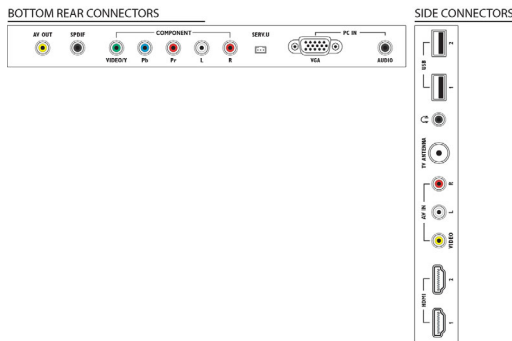

การใช้งานกับมัลติมีเดีย

- รูปแบบการเล่น: H.264/MPEG-4 AVC, ภาพนิ่ง JPEG, MP3, MPEG1, MPEG2, MPEG4

ความละเอียดของจอภาพที่ให้ได้

- อินพุตวิดีโอ: 24, 25, 30, 50, 60 Hz, สูงถึง 1920x1080p

สะดวกสบาย

- การปรับรูปแบบหน้าจอ: 4:3, กำหนดรูปแบบอัตโนมัติ, ขนาดภาพขยาย 14:9, ขนาดภาพขยาย 16:9, ชุมบทบรขยาย, ชุมได้มากขึ้น, จอกว้าง
- เทเลเท็กซ์: Smart Text ขนาด 1000 หน้า

จูนเนอร์/เครื่องรับ/เครื่องส่ง

- อินพุตสายอากาศ: สายเคเบิลโคแอกเชียล 75 โอห์ม (IEC75)
- การเล่นวิดีโอ: NTSC, PAL

กำลังไฟ

- แหล่งจ่ายไฟหลัก: 220-240 โวลต์; 50 เฮิร์ตซ์
- อุณหภูมิแวดล้อม: 5 °C ถึง 35 °C
- กินไฟขณะสแตนด์บาย: <0.5

ขนาด

- ขนาดเครื่อง (กว้าง x สูง x ลึก): 1210 x 722 x 168 มม.
- ขนาดเครื่อง (กว้าง x สูง x ลึก): 994.1 x 611.1 x 39.9 มม.
- ขนาดเครื่องพร้อมขาตั้ง (กว้าง x สูง x ลึก): 994.1 x 661.8 x 240 มม.
- น้ำหนักผลิตภัณฑ์: 12.4 กก.
- น้ำหนักผลิตภัณฑ์ (รวมขาตั้ง): 15.1 กก.
- น้ำหนักรวมบรรจุภัณฑ์: 18 กก.
- ตัวยึดติดผนังสำหรับใช้งานร่วมกัน: 200 x 200 มม.

อุปกรณ์เสริม

- อุปกรณ์เสริมที่มีให้: สายไฟ, รีโมทคอนโทรล, แบตเตอรี่ AAA x 2, ที่วางบนโต๊ะ, คู่มือผู้ใช้, คู่มือเริ่มต้นใช้งานอย่างย่อ, ใบรับประกัน

วันที่ออก 2019-06-22

เวอร์ชัน: 4.0.1

12 NC: 8670 000 87854
EAN: 87 12581 63804 7

© 2019 Koninklijke Philips N.V.
สงวนลิขสิทธิ์

ข้อมูลจำเพาะอาจเปลี่ยนแปลงได้โดยไม่ต้องแจ้งให้ทราบล่วงหน้า เครื่องหมายการค้าเป็นสมบัติของ Koninklijke Philips N.V. หรือเจ้าของรายอื่นๆ

www.philips.com