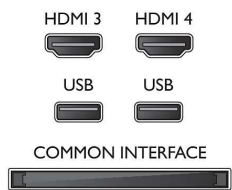

Spetsifikatsioon

Ambilight

- Ambilighti funktsioonid: Sisseehitatud Ambilight+hue, Kohandumine seinavärviga, Mängurežiim, Režiim Lounge light
- Ambilighti versioon: 2 küljel

Pilt/Ekraan

- Kuvasuhe: 16 : 9
- Ekraani diagonaalsuurus (tollides): 49 tolli
- Ekraani diagonaalsuurus (sentimeetrites): 123 cm
- Ekraan: 4K Ultra HD LED-teler
- 3D: Passiivne 3D, 2 Player Full Screen Gaming*, 2D pildi teisendamine 3D-pildiks

- Paneeli eraldusvõime: 3840 × 2160
- Heledus: 450 cd/m²
- Pildimootor: Pixel Precise Ultra HD
- Pildiparandus: Perfect Natural Motion, Micro Dimming Pro, 600 Hz PMR Ultra, Ülikõrge lahutusvõime

Toetatavad ekraani lahutusvõimed

- Arvutisendid on kõigil HDMI pesadel: kuni Full HD 1920 × 1080 60 Hz juures, 4K Ultra HD 3840 × 2160 30 Hz juures
- Videosisendid on kõigil HDMI pesadel: kuni Full HD 1920 × 1080p, 24, 25, 30, 50, 60 Hz juures, kuni

4K Ultra HD 3840 × 2160p, 24, 25, 30 Hz juures

Tuuner/Vastuvõtt/Ülekanne

- Digi-TV: Astra HD+ tugi, DVB-T/T2/C/S/S2
- Video taasesitus: NTSC, PAL, SECAM
- MPEG-tugi: MPEG2, MPEG4
- Telekava*: 8 päeva elektrooniline telekava
- Signaalitugevuse näidik
- Teletekst: 1000 lehekülge hüperteksti

Smart TV

- SmartTV rakendused*: Catch-up TV, Võrgurakendused, Video võrgukauplused, Avage

Connections

Side