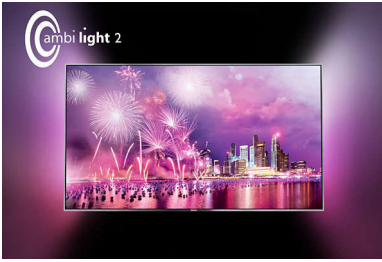

Esiletõstetud tooted

Kahekülgne Ambilight

Te olete loonud kodu, mis on enam kui vaid maja, miks siis mitte valida ka teler, mis on samuti soe ja kutsuv? Philipsi unikaalne Ambilight tehnoloogia muudab teie ekraani palju laiemaks — ja teie vaatamiskogemuse kaasahaaravamaks — projitseerides kahelt teleri küljelt ulatuslikku valguskuma ümbritsevale seinale. Värvid, erksus ja põnevus kanduvad ekraanilt üle ka teie elutupa, pakkudes niimoodi põnevamat, intensiivsemat ja kaasahaaravat vaatamiselamust.

Raamita disain

Elegantne. Minimalistlik. Diskreetne. Kaunilt meisterdatud kõrge kvaliteediga klaasist ja ääristatud üliõhukese alumiiniumist välisservaga; vähendades raami ja suurendades vaatepinda.

Autentsed materjalid

Teie kodu väljendab teie stiili. Seetõttu valisid meie disainerid kujundusse vaevu hoomatavad ja õrnad värvid ja viimistlusmaterjalid, mida on kombineeritud ehedate kvaliteetmaterjalidega nagu alumiinium. Tänu sellele sulanduvad meie telerid hästi teie interjööri.