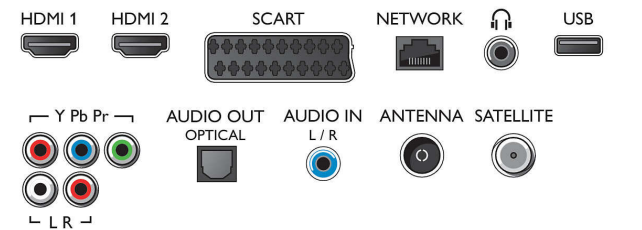

Smart TV

- SmartTV rakendused*: Catch-up TV, Võrgurakendused, Video võrgukauplused, Avage

Connections

Side

Rear

Spetsifikatsioon

- veebibrauser, YouTube
- Social TV: Skype, Twitter

Multimeedia rakendused