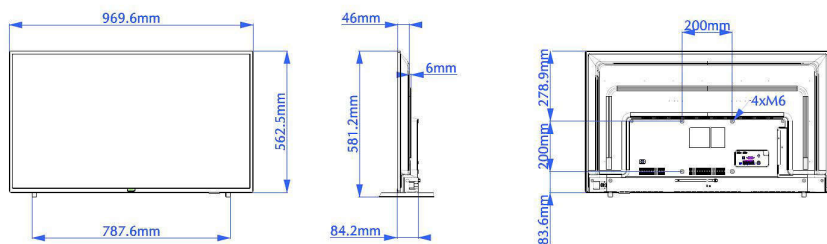

Специфікації

Зображення/дисплей

- Розмір екрана по діагоналі (у дюймах): 43 дюймів
- Розмір екрана по діагоналі (у метрах): 108 см
- Дисплей: Світлодіодний Full HD, D-LED
- Роздільна здатність панелі: 1920x1080p
- Яскравість: 250 кд/м²
- Кут перегляду: 178° (Г) / 178° (В)

Тюнер/Прийм/Передача

- Цифрові телевізори: DVB-T/T2/C, HEVC FHD

(до 1080p60)

- Відтворення відео: NTSC, PAL, SECAM
- Аналоговий телевізор: PAL, SECAM

Характеристики

- Простота у користуванні: Стиль зображення, Стиль звуку, Формат зображення, Автономне регулювання гучності
- Цифрові послуги: ЕДП 8 д., Зараз і далі, MHEG, Телетекст, Субтитри
- Локальне керування: Джойстик

Готельні функції

- Режим готелю: Блокування керування джойстиком, Блокування меню, Блокування меню встановлення, Обмеження гучності
- Режим в'язниці: режим високої безпеки, Блокування тексту/MHEG/USB/ЕДП/субтитрів
- Таймер: Таймер сну, Будильник, Канал пробудження, Звуки пробудження
- Керування увімкненням: Канал, Функція, Стиль зображення, Формат зображення, Стиль звуку, Гучність, Мова меню