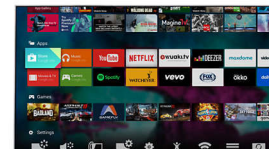

Conteúdos de TV

A Google Play Store e a galeria de aplicações da Philips ultrapassam a programação de TV tradicional para lhe apresentar uma grande coleção online de filmes, TV, música, aplicações e jogos. Uma memória de 16 GB expansível significa que há imenso espaço para guardar todos os seus conteúdos favoritos e instalar mais aplicações.