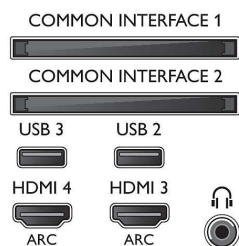

Televisor 4K UHD extremamente fino com Android™
121 cm (48") Televisor LED 4K Ultra HD, Quad Core, 16 GB e expansível, Sintonizador duplo DVB-T/T2/
C/S/S2

48PUS7600/12

Especificações

Ambilight

- Funcionalidades Ambilight: Adaptável à cor da parede, Modo Lounge light, Modo de jogo, Ambilight+hue
- Versão da Ambilight: em 3 lados

2 colunas frequências médias e altas 10 W, subwoofer 30 W

- Rácio de visualização: 16:9
- Tamanho do ecrã na diagonal (pol.): 48 polegada

- Tamanho do ecrã na diagonal (métrico): 121 cm
- Visor: LED 4K Ultra HD
- Resolução do painel: 3840x2160
- 3D: Active 3D, Jogos em ecrã total para 2 jogadores*, Conversão 2D para 3D, Detecção automática de 3D
- Brilho: 400 cd/m²
- Motor de imagem: Pixel Precise Ultra HD
- Melhoria de imagem: Perfect Natural Motion, Perfect Motion Rate de 1400 Hz, Micro

Dimming Pro, Ultra Resolution

Resolução suportada do ecrã

- Entradas para computador em todos os HDMI: @60 Hz, até 4K Ultra HD 3840x2160
- Entradas de vídeo em todos os HDMI: @ 24, 25, 30, 50, 60 Hz, até 4K Ultra HD 3840x2160p

Sintonizador/recepção/transmissão

- Televisão Digital: 2 DVB-T/T2/C/S/S2

Connections

Side