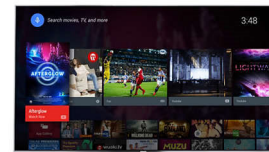

Quad Core + Android

O processador Quad Core da Philips une-se ao poder do Android para proporcionar uma experiência de jogo emocionante. E com o sistema Android no seu televisor, poderá navegar, iniciar aplicações e reproduzir vídeos de uma forma extremamente rápida, intuitiva e divertida.