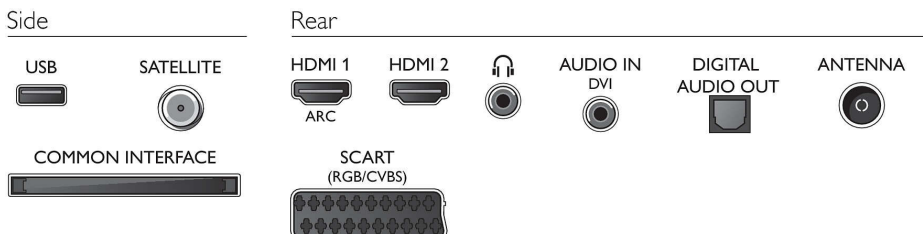

Ρεύμα

- Τροφοδοσία ρεύματος: AC 220 - 240 V 50/60Hz
- Θερμοκρασία περιβάλλοντος: 5 °C έως 35 °C
- Κατανάλωση ρεύματος κατά την αναμονή: $0,3\text{ W}$
- Σήμα ενεργειακής κλάσης: A
- Ενεργειακό σήμα EE, ισχύς: 36 W
- Λειτουργίες εξοικονόμησης ενέργειας: Αυτόματη απενεργοποίηση χρονοδιακόπτη, Λειτουργία Eco, Σίγαση εικόνας (για ραδιόφωνο)
- Κατανάλωση ρεύματος εκτός λειτουργίας: $0,3\text{ W}$
- Ετήσια κατανάλωση ρεύματος: 53 kWh

Αξεσουάρ

- Συμπεριλαμβανόμενα αξεσουάρ: Τηλεχειριστήριο, Βάση τραπέζιου, Καλώδιο ρεύματος, Οδηγός γρήγορης έναρξης, Φυλλάδιο νομικών πληροφοριών και πληροφοριών ασφαλείας, Φυλλάδιο εγγύησης

Διαστάσεις

- Πλάτος συσκευής: 726 mm
- Ύψος συσκευής: 436 mm
- Βάθος συσκευής: 88 mm
- Βάρος προϊόντος: 4,7 κ.
- Πλάτος συσκευής (με τη βάση): 726 mm
- Ύψος συσκευής (με τη βάση): 462 mm
- Βάθος συσκευής (με τη βάση): 334 mm
- Βάρος προϊόντος (+βάση): 5 κ.
- Πλάτος κιβωτίου: 625 mm

Connections

Ημερομηνία έκδοσης
2023-10-20

Έκδοση: 2.3.1

EAN: 87 18863 00023 6

© 2023 Koninklijke Philips N.V.
Με την επιφύλαξη παντός δικαιώματος.

Οι προδιαγραφές ενδέχεται να αλλάζουν χωρίς προειδοποίηση. Τα εμπορικά σήματα ανήκουν στην Koninklijke Philips N.V. ή στους αντίστοιχους ιδιοκτήτες.

www.philips.com

- Ύψος κιβωτίου: 513 mm
- Βάθος κιβωτίου: 133 mm
- Βάρος με την συσκευασία: 6,8 κ.
- Με δυνατότητα ανάρτησης στον τοίχο: 100 x 100 χιλ.

* Απαιτείται αναβάθμιση του λογισμικού της τηλεόρασης για τις λειτουργίες Pause TV και εγγραφής USB. Για περισσότερες λεπτομέρειες σχετικά με την ενημέρωση του λογισμικού, επισκεφτείτε τη διεύθυνση www.philips.com/TV και κάντε κλικ στην Υποστήριξη.

* Εγγραφή USB μόνο για ψηφιακά κανάλια. Η δυνατότητα εγγραφής ενδέχεται να περιορίζεται από προστασία κατά της αντιγραφής προγραμμάτων (CI+). Ενδέχεται να ισχύουν περιορισμοί ανάλογα με τη χώρα και το κανάλι.

* Η τηλεόραση υποστηρίζει τη λήψη DVB για 'ελεύθερες' μεταδόσεις. Ενδέχεται να μην υποστηρίζονται συγκεκριμένοι πάροχοι DVB. Μπορείτε να βρείτε μια ενημερωμένη λίστα στην ενότητα Συνήθειες ερωτήσεως της τοποθεσίας web υποστήριξης της Philips. Για ορισμένους παρόχους, απαιτείται Περιορισμένη πρόσβαση και εγγραφή. Επικοινωνήστε με τον πάροχο σας για περισσότερες πληροφορίες.

* Κατανάλωση ενέργειας σε kWh ανά έτος, με βάση την κατανάλωση ισχύος της τηλεόρασης με 4ωρη λειτουργία ανά ημέρα επί 365 ημέρες. Η πραγματική κατανάλωση ενέργειας εξαρτάται από τον τρόπο χρήσης της τηλεόρασης.

* Η διαθεσιμότητα του EPG και η κάλυψη των προγραμμάτων (έως και 8 ημερών) εξαρτάται από τη χώρα και τον πάροχο.

* (Philips) συμβατό μόνο με συγκεκριμένη συσκευή αναπαραγωγής Philips.