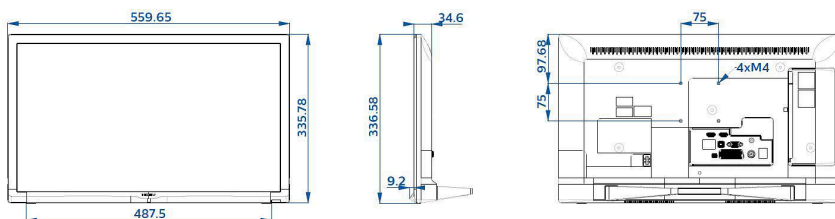

## Розміри

**Ширина телевізора:** 560 мм

**Висота телевізора:** 336 мм

**Глибина телевізора:** 35/45 мм

**Вага виробу:** 3,1 кг

**Ширина телевізора (з підставкою):** 560 мм

**Висота телевізора (з підставкою):** 336 мм

**Глибина телевізора (з підставкою):** 124 мм

**Вага виробу (+ підставка):** 3.2 кг

**Сумісність із настінним кронштейном:** M4, 75 x 75 мм

\* Доступність функцій залежатиме від впровадження, вибраного спеціалістом з комплектування технічних засобів.