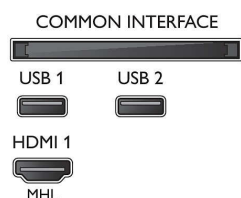

Alimentation

- Puissance électrique: 220 - 240 V, 50/60 Hz
- Température ambiante: De 5 °C à 35 °C
- Consommation en veille: $0,3 \text{ W}$
- Classe énergétique: A+
- Classe énergétique européenne: 31 W
- Fonctions d'économie d'énergie: Minuterie de mise hors tension automatique, Mode Eco, Image Muet (pour la radio)
- Consommation du téléviseur éteint: N/A
- Consommation énergétique annuelle: 46 kWh
- Présence de plomb*: Oui*
- Teneur en mercure: 0 mg

Accessoires

- Accessoires fournis: Télécommande, 2 piles AAA, Cordon d'alimentation, Guide de démarrage rapide, Brochure légale et de sécurité, Support de table

Couleur et finitions

- Façade du téléviseur: Blanc ultra-brillant

Dimensions

- Largeur de l'appareil: 731,6 millimètre
- Hauteur de l'appareil: 514,5 millimètre
- Profondeur de l'appareil: 58,9 millimètre
- Poids du produit: 5,9 kg
- Largeur appareil (support inclus): 731.6 millimètre
- Hauteur appareil (support inclus): 514.5 millimètre
- Profondeur appareil (support inclus): 170.0 millimètre
- Poids du produit (support compris): 5.9 kg
- Largeur de la boîte: 798 millimètre
- Hauteur de la boîte: 593 millimètre
- Profondeur de la boîte: 224 millimètre
- Poids (emballage compris): 7,4 kg

- Largeur du socle du téléviseur: 287.7 millimètre

Connexions

Side