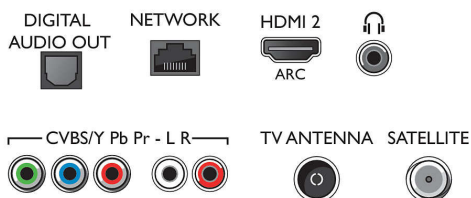

Rear

Date de publication
2023-10-20

Version: 8.0.1

EAN: 87 18863 01627 5

© 2023 Koninklijke Philips N.V.
Tous droits réservés.

Les caractéristiques sont sujettes à modification sans préavis. Les marques commerciales sont la propriété de Koninklijke Philips N.V. ou de leurs détenteurs respectifs.

www.philips.com

- Le Guide électronique des programmes et la visibilité (jusqu'à 8 jours) varient selon le pays et l'opérateur.
- Consommation électrique en kWh par an, sur la base d'un téléviseur fonctionnant 4 heures par jour pendant 365 jours. La consommation électrique réelle dépend de l'utilisation du téléviseur.
- Le téléviseur prend en charge la réception DVB pour les chaînes gratuites. Certains opérateurs DVB peuvent ne pas être pris en charge. Vous trouverez une liste à jour dans la section FAQ du site Web d'assistance de Philips. Pour certains opérateurs, un abonnement et un accès conditionnel sont exigés. Pour plus d'informations, contactez votre opérateur.
- (Philips) uniquement compatible avec le lecteur Philips spécifique.
- Ce téléviseur contient du plomb uniquement dans certaines parties ou certains composants pour lesquels aucune solution alternative n'existe conformément aux clauses de non-responsabilité de la directive RoHS.