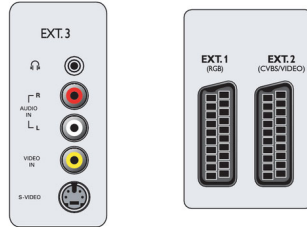

Tuner/Alım/İletim

- Anten Girişi: 75 ohm koaksiyel (IEC75)
- TV sistemi: PAL I, PAL B/G, PAL D/K, SECAM B/G, SECAM D/K, SECAM L/L', DVB COFDM 2K/8K
- Video Oynatma: NTSC, SECAM, PAL
- DVB: DVB Bölgesel *
- Tuner bantları: Hiperbant, S Kanalı, UHF, VHF
- Ayarlanmış Kanal Sayısı: 100
- Tuner Ekranı: PLL

Bağlanılabilirlik

- Ext 1 Skart: Sol/Sağ Ses, CVBS girişi/çıkışı, RGB
- Ext 2 Skart: Sol/Sağ Ses, CVBS girişi/çıkışı, S-video girişi
- Ext 3: S-video girişi, CVBS girişi, Sol/Sağ Ses girişi
- Ext 4: YPbPr, Sol/Sağ Ses girişi
- Ext 5: HDMI
- Ext 6: HDMI
- Skart sayısı: 2
- Diğer bağlantılar: Kulaklık çıkışı, Ortak Arayüz

Güç

- Ortam sıcaklığı: 5 °C - 40 °C
- Şebeke elektrliği: 220 - 240V, 50/60 Hz
- Güç tüketimi: 240 W
- Bekleme durumunda güç tüketimi: < 1 W

Aksesuarlar

- Birlikte Verilen Aksesuarlar: Masa üstü standı, Güç kablosu, Hızlı başlangıç kılavuzu, Kullanım Kılavuzu, Kayıt kartı, Garanti belgesi, Uzaktan Kumanda, Uzaktan kumanda pilleri
- İsteğe bağlı aksesuarlar: Yer standı

Boyutlar

- Renkli kabin: Tamamen Siyah kabin ve Yüksek Parlaklıkta deco ön kısım
- Set boyutları (G x Y x D): 1046 x 686 x 116 mm
- Stand dahil boyutları ayarla (G x Y x D): 1046 x 749 x 265 mm
- Ürün ağırlığı: 25 kg
- Ürün ağırlığı (+stand): 33 kg
- Kutu boyutları (G x Y x D): 1152 x 788 x 313 mm
- Ambalajla birlikte Ağırlık: 38,5 kg

Stereo system					Transmission system					
2CS DK	NICAM DK	2CS BG	NICAM I	NICAM LL'	PAL BG	PAL D/K	PAL I	SECAM BG	SECAM DK	SECAM LL'
•	•	•	•	•	•	•	•	•	•	•

Yayın tarihi 2019-06-26

Sürüm: 7.0.11

12 NC: 8670 000 26966
EAN: 87 12581 31573 3

© 2019 Koninklijke Philips N.V.
Tüm hakları saklıdır.

Teknik özellikler üzerinde önceden haber vermeden değişiklik yapılabilir. Ticari markalar, Koninklijke Philips N.V. şirketi veya ilgili kuruluşlara aittir.

www.philips.com