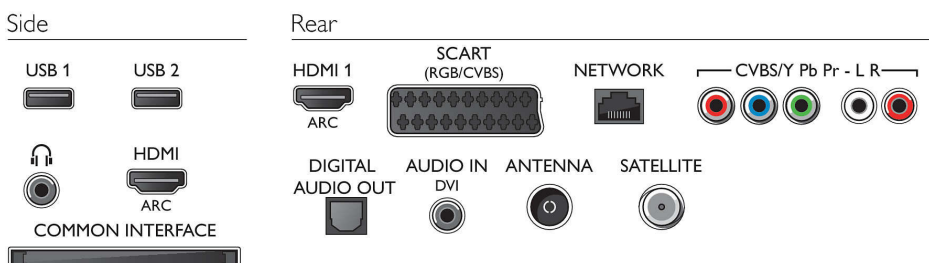

Vermogen

- Netspanning: AC 220 - 240 V 50/60 Hz
- Omgevingstemperatuur: 5 °C tot 35 °C
- Stroomverbruik in stand-by: $\leq 0,3\text{ W}$
- Europees energielabel (vermogen): 29 W
- Functies voor energiebesparing: Timer voor automatisch uitschakelen, Eco-modus, Beeld uit (voor radio)

- Energieverbruik wanneer uitgeschakeld: $\leq 0,3$
- Jaarlijks energieverbruik: 42 kWh

Accessoires

- Meegeleverde accessoires: Afstandsbediening, 2 AAA-batterijen, Tafelstandaard, Voedingskabel, Snelstartgids, Brochure met wettelijk verplichte informatie en veiligheidsgegevens, Garantiekaart
- Optionele accessoires: Philips-TV-camera PTA317

Afmetingen

- Breedte van het apparaat: 726 mm
- Hoogte van het apparaat: 425 mm
- Diepte van het apparaat: 55 mm
- Gewicht van het product: 5 kg
- Breedte van het apparaat (met standaard): 726 mm
- Hoogte van het apparaat (met standaard): 485 mm
- Diepte van het apparaat (met standaard): 179 mm
- Gewicht (incl. standaard): 6.3 kg
- Breedte van de doos: 800 mm
- Hoogte van de doos: 540 mm
- Diepte van de doos: 133 mm
- Gewicht (incl. verpakking): 8,1 kg
- Geschikt voor wandmontage: 400 x 200 mm

Connections

Publicatiedatum
2023-10-20

Versie: 3.0.1

EAN: 87 12581 70867 2

© 2023 Koninklijke Philips N.V.
Alle rechten voorbehouden.

Specificaties kunnen zonder voorafgaande kennisgeving worden gewijzigd. Handelsmerken zijn het eigendom van Koninklijke Philips N.V. en hun respectieve eigenaren.

www.philips.com

* MyRemote-app en verwante functionaliteiten wisselen per TV-model en land, evenals model smart device en besturingssysteem. Ga voor meer informatie naar: www.philips.com/TV.

* Smart TV-app: ga naar www.philips.com/tv voor meer informatie over het serviceaanbod in uw land.

* Cloud TV-aanbod afhankelijk van landspecifieke beschikbaarheid en regelgeving

* Compatibiliteit hangt af van Wi-Fi Miracast-certificering in Android 4.2 of hoger. Raadpleeg de handleiding van uw apparaat voor meer informatie.

* Alleen opnemen via USB voor digitale kanalen. Opnamen kunnen worden beperkt door een kopieerbeveiliging (CI+). Voor bepaalde landen en kanalen zijn mogelijk beperkingen van toepassing.

* Philips-TV-camera (PTA317) wordt afzonderlijk verkocht.

* De TV biedt ondersteuning voor gratis DVB-uitzendingen. Mogelijk worden bepaalde DVB-aanbieders niet ondersteund. Ga voor een recente lijst met aanbieders naar het gedeelte met veelgestelde vragen van de ondersteuningswebsite van Philips. Voor bepaalde aanbieders zijn voorwaarden en een abonnement vereist. Neem voor meer informatie contact op met uw aanbieder.

* Energieverbruik in kWh per jaar, op basis van het stroomverbruik van de televisie als deze 4 uur per dag, 365 dagen per jaar is ingeschakeld. Het werkelijke energieverbruik hangt af van hoe de televisie wordt gebruikt.

* EPG en actuele gegevens (tot 8 dagen) zijn afhankelijk van land en kabelmaatschappij.

* (Philips) alleen compatibel met specifieke Philips player-apparaten.