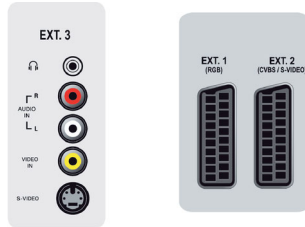

Tuner/Alım/İletim

- Anten Girişi: 75 ohm koaksiyel (IEC75)
- TV sistemi: PAL I, PAL B/G, PAL D/K, SECAM B/G, SECAM D/K, SECAM L/L'
- Video Oynatma: NTSC, SECAM, PAL
- Tuner bantları: Hiperbant, S Kanalı, UHF, VHF
- Ayarlanmış Kanal Sayısı: 100
- Tuner Ekranı: PLL

Bağlanılabilirlik

- Ext 1 Skart: Sol/Sağ Ses, CVBS girişi/çıkışı, RGB
- Ext 2 Skart: Sol/Sağ Ses, CVBS girişi/çıkışı, S-video girişi
- Ext 3: S-video girişi, CVBS girişi, Sol/Sağ Ses girişi
- Ext 4: YPbPr, Sol/Sağ Ses girişi
- Ext 5: HDMI
- Ext 6: HDMI
- Skart sayısı: 2
- Diğer bağlantılar: Kulaklık çıkışı

Güç

- Ortam sıcaklığı: 5 °C - 40 °C
- Şebeke elektriği: 220 - 240V, 50/60 Hz
- Güç tüketimi: 140 W
- Bekleme durumunda güç tüketimi: <1W

Stereo system					Transmission system					
2CS DK	NICAM DK	2CS BG	NICAM I	NICAM LL	PAL BG	PAL D/K	PAL I	SECAM BG	SECAM DK	SECAM LL
•	•	•	•	•	•	•	•	•	•	•

Yayın tarihi 2019-06-25

Sürüm: 2.0.4

12 NC: 8670 000 30332
EAN: 87 12581 33768 1

© 2019 Koninklijke Philips N.V.
Tüm hakları saklıdır.

Teknik özellikler üzerinde önceden haber vermeden değişiklik yapılabilir. Ticari markalar, Koninklijke Philips N.V. şirketi veya ilgili kuruluşlara aittir.

www.philips.com