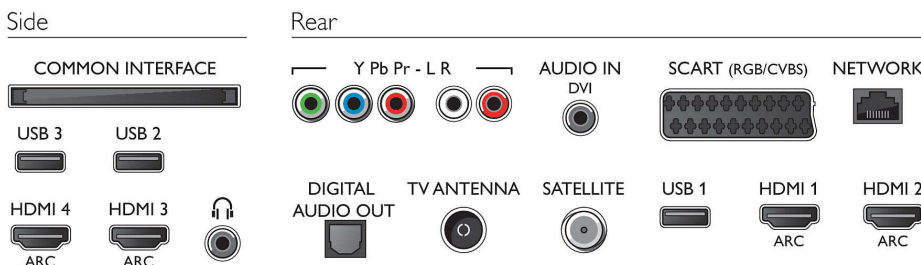

Vermogen

- Netspanning: 220 - 240 V, 50/60 Hz
- Omgevingstemperatuur: 5 °C tot 35 °C
- Stroomverbruik in stand-bystand: < 0,5 W
- Energieklasse: A+
- Europees energielabel (vermogen): 69 W

- Functies voor energiebesparing: Timer voor automatisch uitschakelen, Lichtsensor, Beeld uit (voor radio)
- Energieverbruik wanneer uitgeschakeld: < 0,3
- Jaarlijks energieverbruik: 101 kWh

Accessoires

- Meegeleverde accessoires: Afstandsbediening, 2 AAA-batterijen, Draaibare tafelstandaard, Voedingskabel, Snelstartgids, Brochure met wettelijk verplichte informatie en veiligheidsgegevens

Afmetingen

- Breedte van het apparaat: 1124 mm
- Hoogte van het apparaat: 647 mm
- Diepte van het apparaat: 77 mm
- Gewicht van het product: 13,3 kg
- Breedte van het apparaat (met standaard): 1124 mm
- Hoogte van het apparaat (met standaard): 709 mm
- Diepte van het apparaat (met standaard): 249 mm
- Gewicht (incl. standaard): 14,4 kg
- Breedte van de doos: 1240 mm
- Hoogte van de doos: 740 mm
- Diepte van de doos: 131 mm
- Gewicht (incl. verpakking): 20,5 kg
- Geschikt voor wandmontage: 400 x 200 mm

Connections

Publicatiedatum
2023-10-20

Versie: 6.3.1

EAN: 87 18863 00232 2

© 2023 Koninklijke Philips N.V.
Alle rechten voorbehouden.

Specificaties kunnen zonder voorafgaande kennisgeving worden gewijzigd. Handelsmerken zijn het eigendom van Koninklijke Philips N.V. en hun respectieve eigenaren.

www.philips.com

* EPG en actuele gegevens (tot 8 dagen) zijn afhankelijk van land en kabelmaatschappij.

* Het aanbod aan Android-app's verschilt per land. Ga voor meer informatie naar uw plaatselijke Google Play Store.

* Energieverbruik in kWh per jaar, op basis van het stroomverbruik van de televisie als deze 4 uur per dag, 365 dagen per jaar is ingeschakeld. Het werkelijke energieverbruik hangt af van hoe de televisie wordt gebruikt.

* De TV biedt ondersteuning voor gratis DVB-uitzendingen. Mogelijk worden bepaalde DVB-aanbieders niet ondersteund. Ga voor een recente lijst met aanbieders naar het gedeelte met veelgestelde vragen van de ondersteuningswebsite van Philips. Voor bepaalde aanbieders zijn voorwaarden en een abonnement vereist. Neem voor meer informatie contact op met uw aanbieder.

* (Philips) alleen compatibel met specifieke Philips player-apparaten.

* Google Cast-functionaliteit is onderhevig is aan Google Cast-apps en -apparaten. Ga voor meer informatie naar de Google Cast-productpagina.

* Philips TV Remote-app en verwante functionaliteiten verschillen per TV-model, provider en land, smart device-model en besturingssysteem. Ga voor meer informatie naar: www.philips.com/TVRemoteapp.

* Het aanbod van Smart TV-apps verschilt per TV-model en land. Ga voor meer informatie naar: www.philips.com/smarttv.

* Alleen opnemen via USB voor digitale kanalen. Opnamen kunnen worden beperkt door een kopieerbeveiliging (CI+). Voor bepaalde landen en kanalen zijn mogelijk beperkingen van toepassing.

* Compatibiliteit hangt af van Wi-Fi Miracast-certificering in Android 4.2 of hoger. Raadpleeg de handleiding van uw apparaat voor meer informatie.