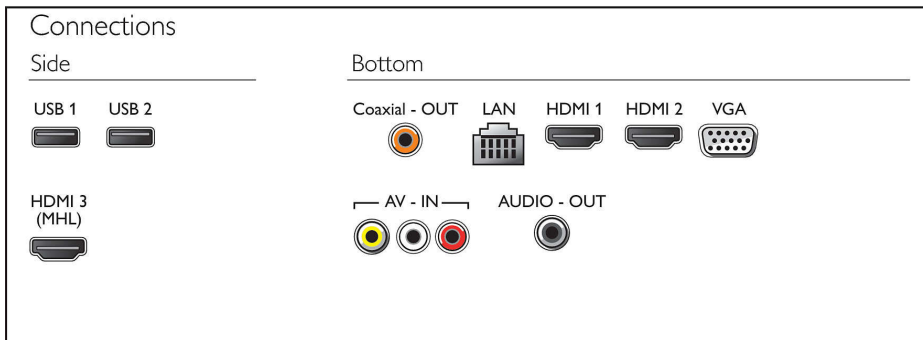

規格

畫面 / 顯示

- 長寬比: 16:9
- 顯示器: 4K Ultra HD LED
- 面板解析度: 3840x2160

支援的螢幕解析度

- 電腦輸入: 所有 HDMI: @60Hz, 達 4K Ultra HD 3840x2160
- 視訊輸入: 所有 HDMI: @ 24、25、30、50、60Hz, 達 4K Ultra HD 3840x2160p

調諧器 / 接收 / 傳送

- 視訊播放: NTSC, SECAM
- MPEG 支援: MPEG2, MPEG4

多媒體應用程式

- 影片播放格式: 容器: AVI、MKV, MPEG-1, MPEG-2, MPEG-4, H.264 (高達 FHD), HEVC H.265 (高達 UHD @30P)
- 音樂播放格式: AAC, MP3, WAV
- 圖片播放格式: JPEG, BMP, PNG

便利

- 兒童保護: 兒童安全鎖裝置
- 螢幕格式調整: 16:9, 4:3, 未縮放, 寬螢幕
- 可用語言: UI: 繁體中文
- 睡眠定時器: 是

音效

- 輸出功率 (RMS): 16W
- 加強音效: 虛擬環繞, 清晰音效, 自動音量調整器

連線

- AV 連接端子數量: 1

- HDMI 連接頭數量: 3
- EasyLink (HDMI-CEC): 遙控傳遞
- USB 數量: 2
- 無線網路連線: 內建 1T1R 單波段, 是
- 其他連接: 乙太網路 -LAN RJ-45, 數位音訊輸出 (同軸), 音訊輸出 (3.5 公釐), 電腦輸入 VGA

功率

- 主電源: 100~240/ 50Hz
- 環境溫度: 5 ° C 至 40 ° C
- 耗電量: 155 W
- 待機消耗功率: $\leq 0.5\text{W}$
- 省電功能: 自動關閉計時器, 環保模式
- 關機模式耗電量: ≤ 0.5

配件

- 附配件: 遙控器, 2 枚 AAA 電池, 桌上型立架, 電源線, 快速入門指南, 保固手冊

尺寸

- 設備寬度: 1243 mm
- 設備高度: 719 mm
- 設備深度: 53 mm
- 產品重量: 16.5 kg
- 設備寬度 (含機座): 1243 mm
- 設備高度 (含機座): 769 mm
- 設備厚度 (含機座): 235 mm
- 產品重量 (+ 機座): 17 kg
- 包裝盒寬度: 1355 mm
- 包裝盒高度: 829 mm
- 包裝盒深度: 160 mm
- 產品含包裝重量: 20.5 kg
- 壁掛架相容: 200 x 300 公釐

焦點

Pixel Plus Ultra HD

透過飛利浦 Pixel Plus Ultra HD 引擎體驗 4K Ultra HD 的清晰銳利畫質。此技術能將畫質最佳化, 以不可思議的細節和深度帶來流暢影像, 讓您無時無刻都能透過黑白對比強化功能, 享受更加鮮明銳利的 4K 影像。

4K Ultra HD

Ultra HD 大型顯示器的解析度是傳統 Full HD 大型顯示器解析度的四倍。具備超過 8 百萬像素及我們獨特的「超高解析度」升級技術, 確保擁有最佳畫質。原始內容的畫質越高, 就能體驗到更好的影像及解析度。盡情享受提升的銳利效果、縱深感受、優異對比度、流暢的自然動作及完美無缺的細節表現。

發行日期 2023-10-19

版本: 8.1.1

EAN: 87 18863 01334 2

© 2023 Koninklijke Philips N.V.
所有權利均予保留。

規格若有變更恕不另行通知。商標為 Koninklijke Philips N.V. 或其個別所有者的財產。

www.philips.com

* EPG 和實際的可視性 (最多 8 天) 視國家 / 地區和系統業者而定。
* 飛利浦大型顯示器不保證能與所有 HDMI CEC 裝置 100% 互通
* 請注意, 大型顯示器的 HDR 功能僅在透過 USB 進行 FVW 更新才會完整提供。
* Netflix 電影節目只能透過您的內容供應者的機上盒取得 (無法透過您的大型顯示器)。請與您的內容供應者聯絡以訂閱 Netflix。