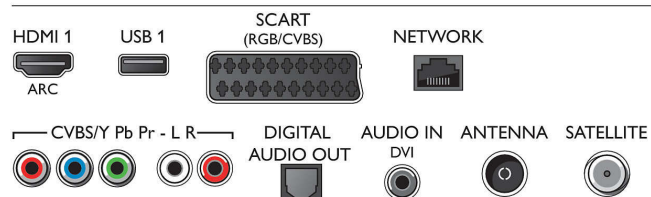

Multimediatoeepassingen

- Videoweergaveformaten: Containers: AVI, MKV, H264/MPEG-4 AVC, MPEG-1, MPEG-2, MPEG-4,

Connections

Side

Rear

Specificaties

WMV9/VC1

- Muziekweergaveformaten: AAC, AMR, LPCM, M4A, MP3, MPEG1 L1/2, WMA (versie 2 tot versie 9.2)
- Ondersteunde ondertitelindelingen: .AAS, .SML, .SRT, .SSA, .SUB, .TXT
- Beeldweergaveformaten: JPEG, BMP, GIF, JPS, PNG, PNS