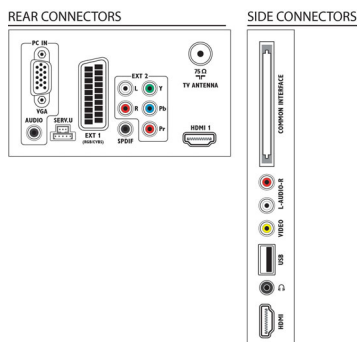

Specifikace

Obraz/displej

- Poměr stran: Širokoúhlá obrazovka
- Úhlopříčka obrazovky (palce): 26 palců
- Úhlopříčka obrazovky (metrická): 66 cm
- Barva skříňky: Dekorativní přední část v odstínu whisky a vysoce lesklá černá skříňka
- Rozlišení panelu: 1366 x 768p
- Jas: 400 cd/m²
- Vylepšení obrazu: Technologie 3:2/2:2 motion pull down, Hřebenový filtr 3D, Zdokonalení barev,

- Zdokonalení barevných přechodů, Technologie Digital Crystal Clear, Digital Noise Reduction, zdokonalení přechodů jasu, Nastavení ostrosti, 3D MA deinterlacing (odstranění řádkového prokladu), Automatická korekce pleťových odstínů, Zdokonalená funkce Dynamic contrast, Zpracování 1080p 24/25/30 Hz, Zpracování 1080p 50/60 Hz, Active Control
- Typ obrazovky: Aktivní TFT LCD displej WXGA+
- Dynamický kontrast obrazovky: 150 000:1

- Reakční doba (typická): 6 ms
- Úhel sledování: 178° (H) / 178° (V)
- Vylepšení obrazovky: Obrazovka s antireflexní vrstvou

Podporovaná rozlišení

- Počítačové formáty: 640 x 480, 60 Hz, 800 x 600, 60 Hz, 1024 x 768, 60 Hz, 1280 x 1024, 60 Hz, 1280 x 720, 60 Hz, 1280 x 768, 60 Hz, 1360 x 768, 60 Hz
- Videoformáty: 480i, 60 Hz, 480p, 60 Hz, 576i,