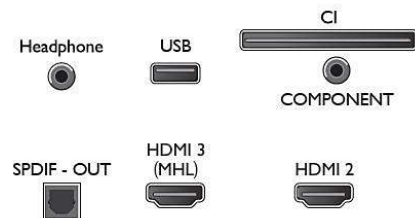

Acessórios

- Acessórios incluídos: Telecomando, 2 x pilhas AAA, Cabo de alimentação, Minificha para cabo YPbPr, Manual de início rápido, Folheto de informação legal e segurança, Suporte para mesa

Dimensões

- Largura do conjunto: 947 mm
- Altura do conjunto: 529 mm
- Profundidade do conjunto: 77,6 mm

Destaques

Apesar do produto ser fino, a moldura com pé dá uma sensação de (como se fosse) 947 mm de altura, com o mesmo (como se fosse) 608 mm de profundidade de design (como se fosse) 24 mm de espessura (para suportar) o peso do televisor - e a largura da base é 1055 mm normalmente assenta sobre a superfície de 660 mm. O efeito? Um televisor que se balança: 1055 mm de largura para o futuro.

- Compatível com suporte de parede: 200 x 300 mm

Digital Crystal Clear televisor: 243 mm

Para imagens com aspecto natural de qualquer fonte, a Philips criou o Digital Crystal Clear. Independentemente de estar ver as suas séries favoritas, um filme, as notícias ou simplesmente a receber amigos em sua casa, poderá desfrutar de todos os conteúdos com contraste, cor e nitidez óptimos.

Televisor LED Full HD

A qualidade de imagem é importante. Os televisores HD comuns fornecem uma boa qualidade, mas deseja algo mais. Imagine detalhes nítidos combinados com alta luminosidade, contraste incrível e cores autênticas para uma imagem realista.

Connections

Side