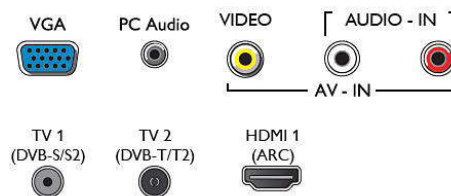

- Compatível com suporte de parede: 200 x 300 mm

Digital Crystal Clear televisor: 243 mm

Para imagens com aspecto natural de qualquer fonte, a Philips criou o Digital Crystal Clear. Independentemente de estar ver as suas séries favoritas, um filme, as notícias ou simplesmente a receber amigos em sua casa, poderá desfrutar de todos os conteúdos com contraste, cor e nitidez óptimos.

Connections

Side

Bottom

Data de publicação
2023-10-20

Versão: 13.3.1

EAN: 87 18863 01119 5

© 2023 Koninklijke Philips N.V.
Todos os direitos reservados.

Todas as especificações estão sujeitas a alterações sem aviso prévio. As marcas comerciais são propriedade de Koninklijke Philips N.V. ou dos respectivos detentores.