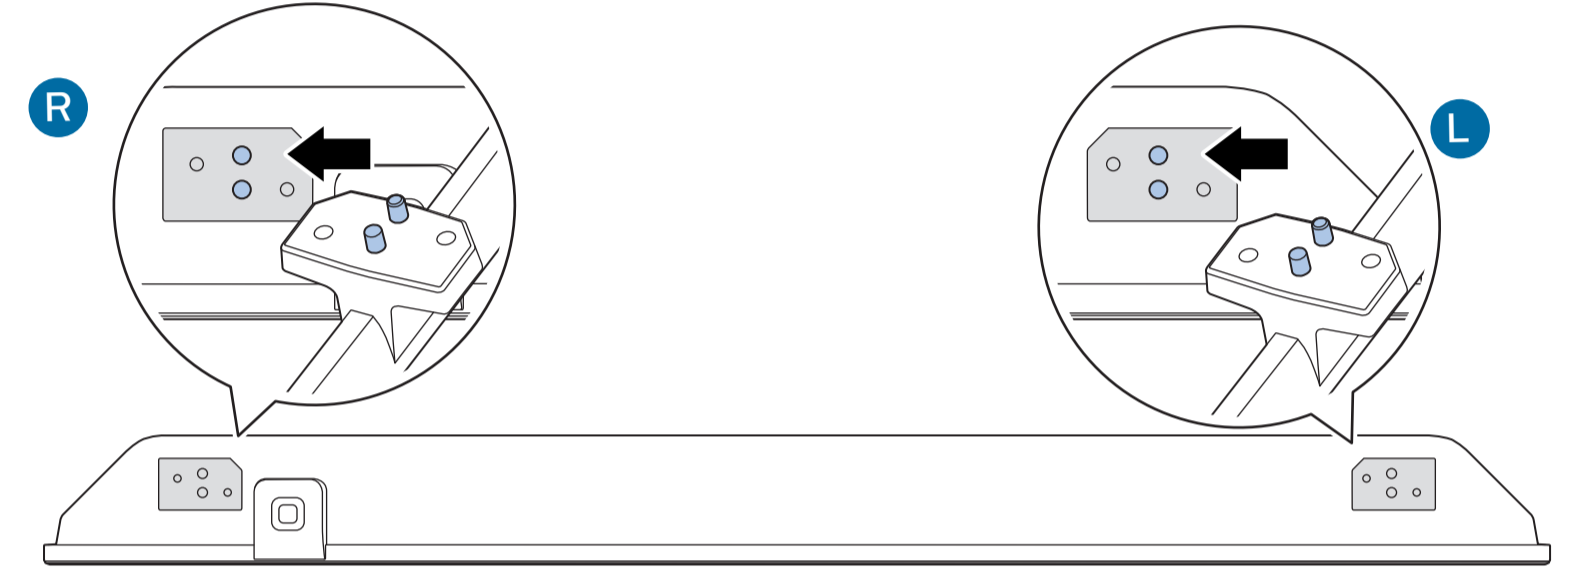

PHILIPS

Television

Quick Start Guide

7506 / 7556 series

A
43"
50"

1

2a
43"

3a

2b
50"

3b

4