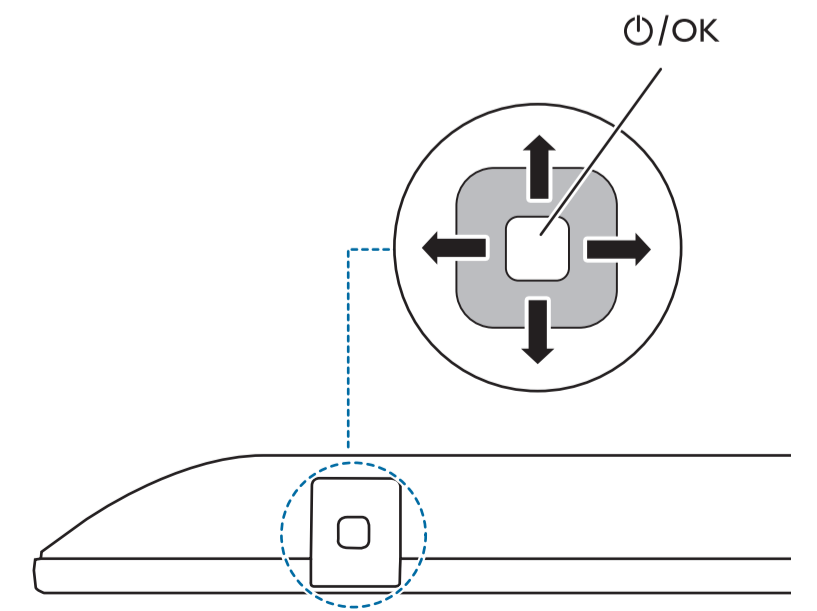

2b
50"

3b

4

VESA (x, y)

43" 100x200mm M6 (L: 10mm~12mm) 108 cm
 50" 100x200mm M6 (L: 10mm~20mm) 126 cm

English Read the safety instructions.
Български Прочетете инструкциите за безопасност.
Čeština Přečtěte si bezpečnostní pokyny.
Hrvatski Pročitajte sigurnosne upute.
Dansk Læs sikkerhedsforskrifterne.
Deutsch Lesen Sie die Sicherheitshinweise.
Ελληνικά Διαβάστε τις οδηγίες ασφαλείας.
Eesti Lugege ohutusõudeid.
Español Lea las instrucciones de seguridad.