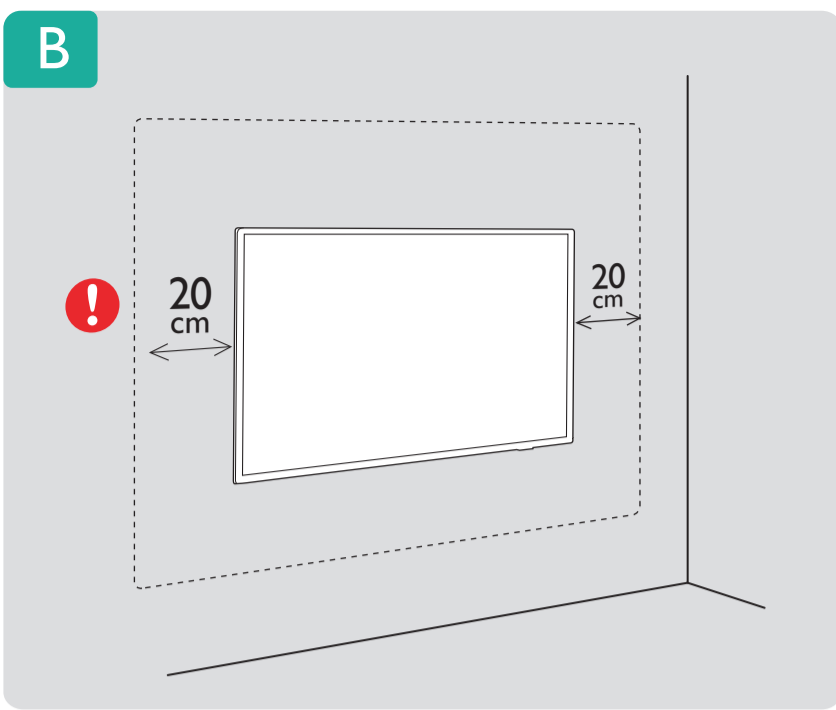

VESA (x, y)

43" 100x200mm M6 (L: 10mm~12mm) 108 cm
50" 100x200mm M6 (L: 10mm~20mm) 126 cm

English Read the safety instructions.
Български Прочетете инструкциите за безопасност.
Čeština Přečtěte si bezpečnostní pokyny.
Hrvatski Pročitajte sigurnosne upute.
Dansk Læs sikkerhedsforskrifterne.
Deutsch Lesen Sie die Sicherheitshinweise.
Ελληνικά Διαβάστε τις οδηγίες ασφαλείας.
Eesti Lugege ohutusõudeid.
Español Lea las instrucciones de seguridad.

Français Lisez les consignes de sécurité.
Italiano Leggere le istruzioni di sicurezza.
Қазақша Қорғаныстық нұсқаулар.
Latviešu Izlasiet drošības norādījumus.
Lietuvių Perskaitykite saugos instrukcijas.
Magyar Olvassa el a biztonságási utasításokat.
Nederlands Lees de veiligheidsvoorschriften.
Norsk Les sikkerhetsforskriftene.
Polski Zapoznaj się z instrukcjami bezpieczeństwa.

Português Leia as instruções de segurança.
Română Citiți instrucțiunile de siguranță.
Русский Читайте инструкции по технике безопасности.
Srpski Pročitajte bezbednosna uputstva.
Slovenščina Preberite varnostna navodila.
Slovenský Prečítajte si bezpečnostné pokyny.
Suomi Lue turvaohjeet.
Svenska Läs säkerhetsinstruktionerna.
ภาษาไทย โปรดอ่านคำแนะนำด้านความปลอดภัย

Türkçe Güvenlik talimatlarını okuyun.
Українська Читайте інструкції з техніки безпеки.
العربية قراءة تعليمات السلامة.
עברית קראו את הוראות הבטיחות

Register your product and get support at www.philips.com/TVsupport

TV software upgrade for Smart TV- (From Internet)