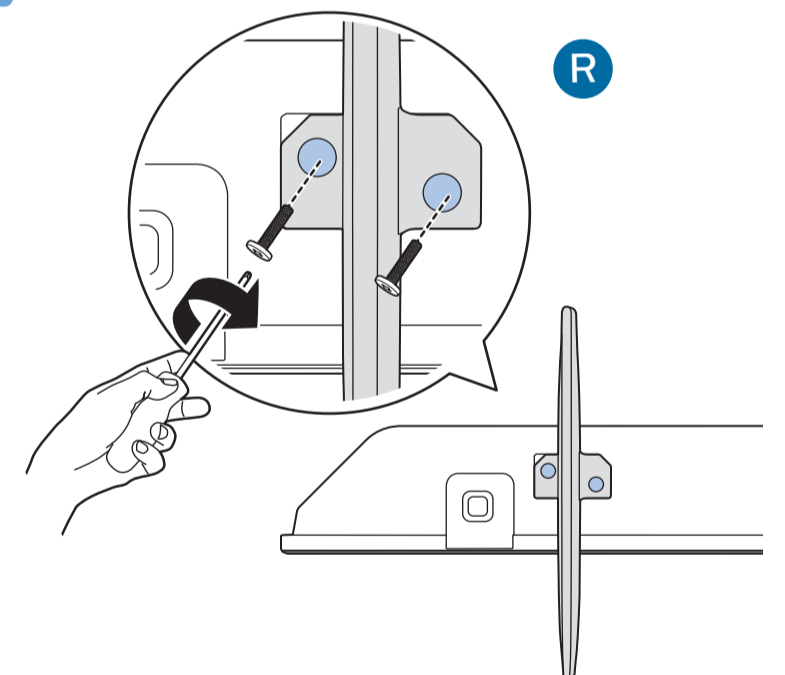

2b
50"

3b

4

VESA (x, y)

43" 100x200mm M6 (L: 10mm~12mm) 108 cm
 50" 100x200mm M6 (L: 10mm~20mm) 126 cm

English Read the safety instructions.
Български Прочетете инструкциите за безопасност.
Čeština Přečtěte si bezpečnostní pokyny.
Hrvatski Pročitajte sigurnosne upute.
Dansk Læs sikkerhedsforskrifterne.
Deutsch Lesen Sie die Sicherheitshinweise.
Ελληνικά Διαβάστε τις οδηγίες ασφαλείας.
Eesti Lugege ohutusõudeid.
Español Lea las instrucciones de seguridad.