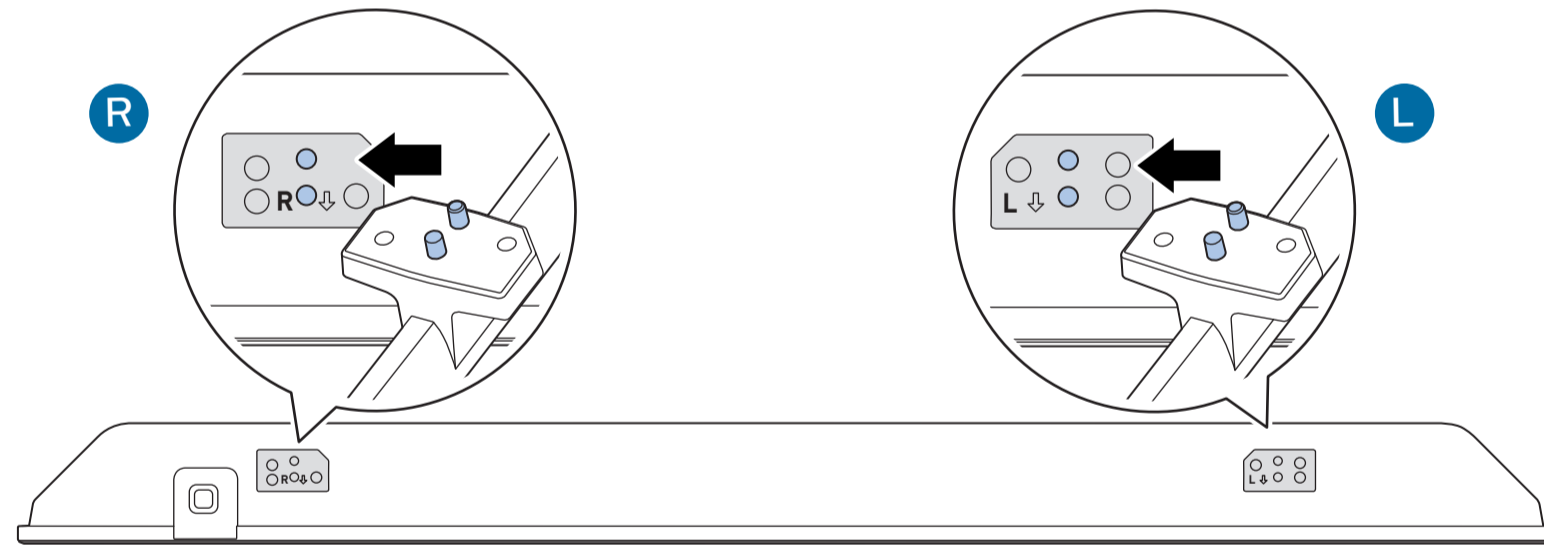

2b
50"

3b

4

VESA (x, y)

43" 100x200mm M6 (L: 10mm~12mm) 108 cm
 50" 100x200mm M6 (L: 10mm~20mm) 126 cm

English Read the safety instructions.
Български Прочетете инструкциите за безопасност.
Čeština Přečtěte si bezpečnostní pokyny.
Hrvatski Pročitajte sigurnosne upute.
Dansk Læs sikkerhedsforskrifterne.
Deutsch Lesen Sie die Sicherheitshinweise.
Ελληνικά Διαβάστε τις οδηγίες ασφαλείας.
Eesti Lugege ohutusõudeid.
Español Lea las instrucciones de seguridad.