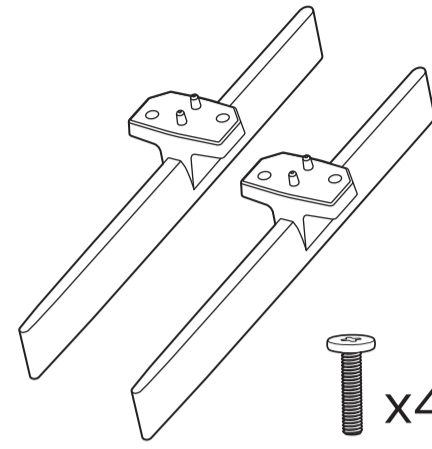

PHILIPS

Television

Quick Start Guide

7506 / 7556 series