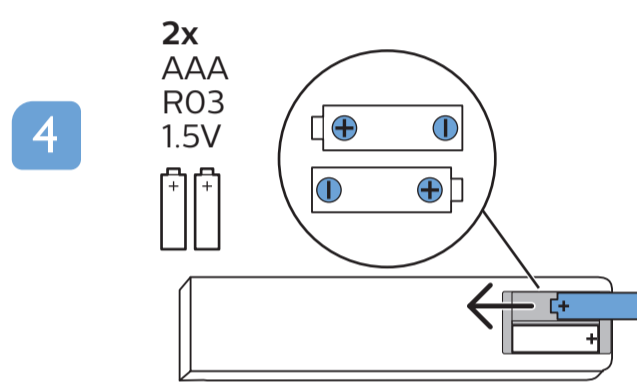

VESA (x, y)

43" 100x200mm M6 (L: 10mm~12mm) 108 cm
50" 100x200mm M6 (L: 10mm~20mm) 126 cm