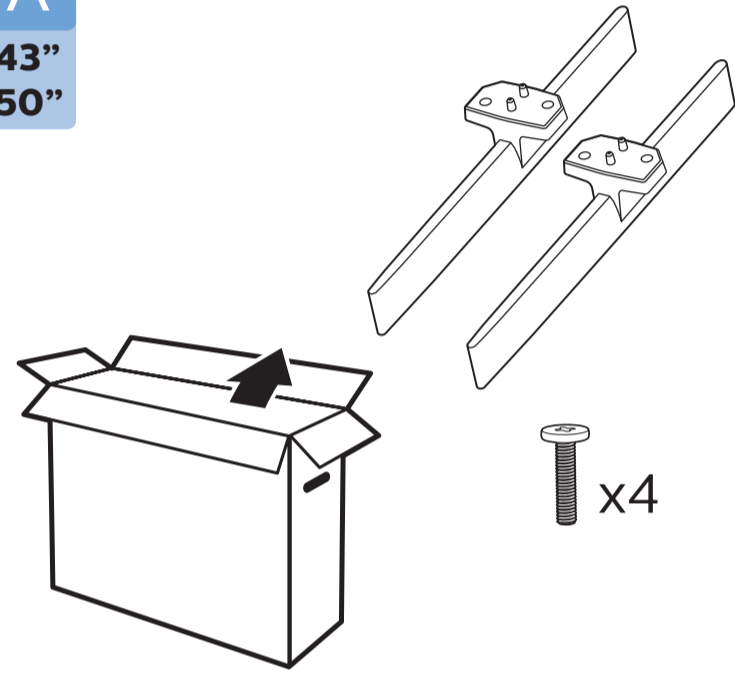

PHILIPS

Television

Quick Start Guide

7506 / 7556 series

A
43"
50"

1

2a
43"

3a

2b
50"

3b

4