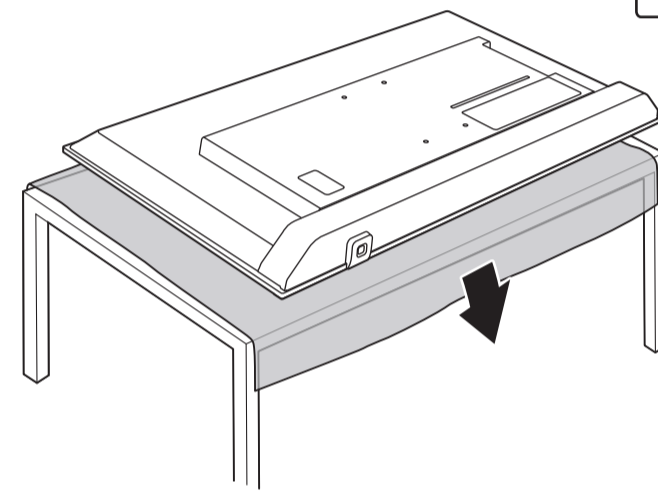

PHILIPS

Television

Quick Start Guide

7506 / 7556 series

A
43"
50"

1

2a
43"

3a

2b
50"

3b

4