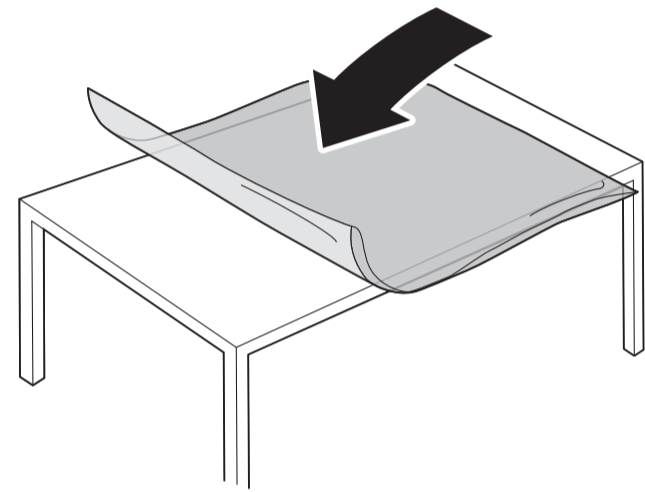

PHILIPS

Television

Quick Start Guide

7506 / 7556 series

A
43"
50"

1

2a
43"

3a

2b
50"

3b

4

VESA (x, y)

43" 100x200mm M6 (L: 10mm~12mm) 108 cm
 50" 100x200mm M6 (L: 10mm~20mm) 126 cm

English Read the safety instructions.
Български Прочетете инструкциите за безопасност.
Čeština Přečtěte si bezpečnostní pokyny.
Hrvatski Pročitajte sigurnosne upute.
Dansk Læs sikkerhedsforskrifterne.
Deutsch Lesen Sie die Sicherheitshinweise.
Ελληνικά Διαβάστε τις οδηγίες ασφαλείας.
Eesti Lugege ohutusõudeid.
Español Lea las instrucciones de seguridad.