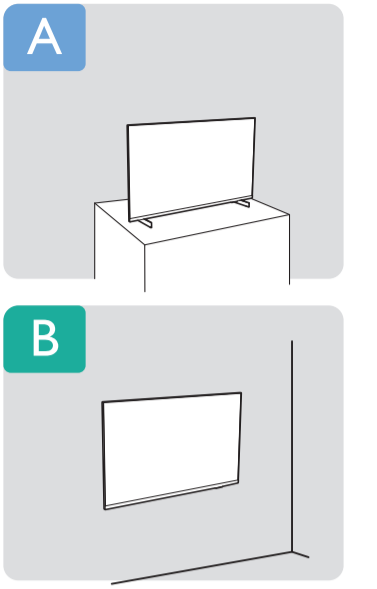

PHILIPS

Television

Quick Start Guide

7506 / 7556 series

A
43"
50"

1

2a
43"

3a

2b
50"

3b

4

VESA (x, y)

43" 100x200mm M6 (L: 10mm~12mm) 108 cm
 50" 100x200mm M6 (L: 10mm~20mm) 126 cm

English Read the safety instructions.
Български Прочетете инструкциите за безопасност.
Čeština Přečtěte si bezpečnostní pokyny.
Hrvatski Pročitajte sigurnosne upute.
Dansk Læs sikkerhedsforskrifterne.
Deutsch Lesen Sie die Sicherheitshinweise.
Ελληνικά Διαβάστε τις οδηγίες ασφαλείας.
Eesti Lugege ohutusõudeid.
Español Lea las instrucciones de seguridad.