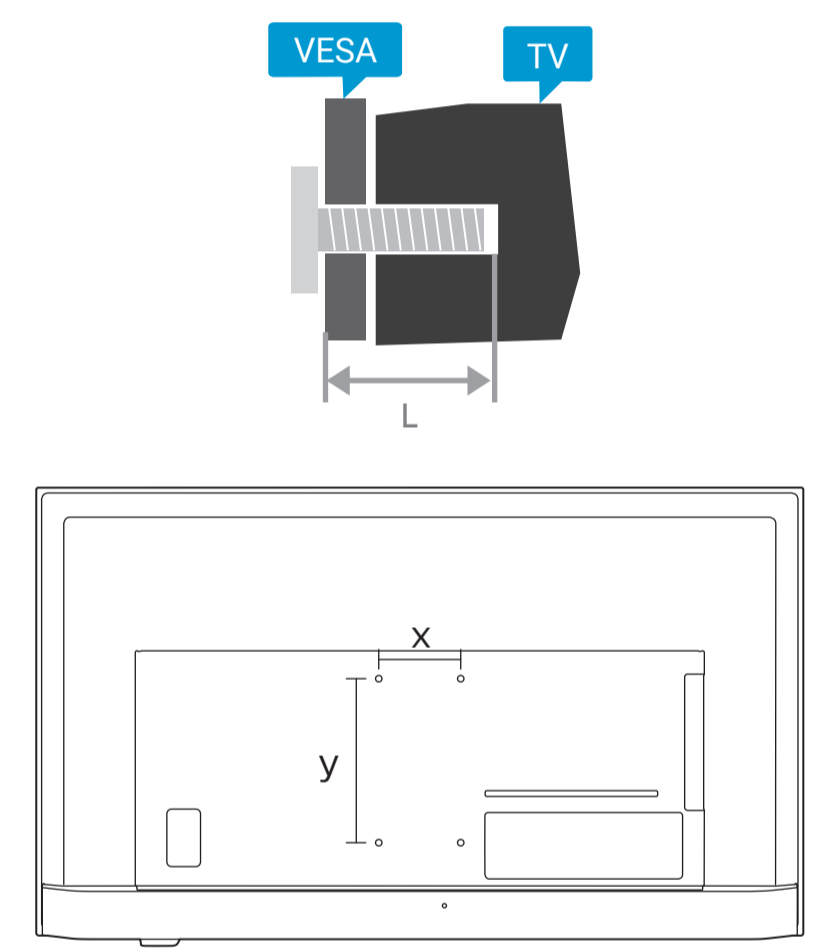

VESA (x, y)

43" 100x200mm M6 (L: 10mm~12mm) 108 cm
50" 100x200mm M6 (L: 10mm~20mm) 126 cm