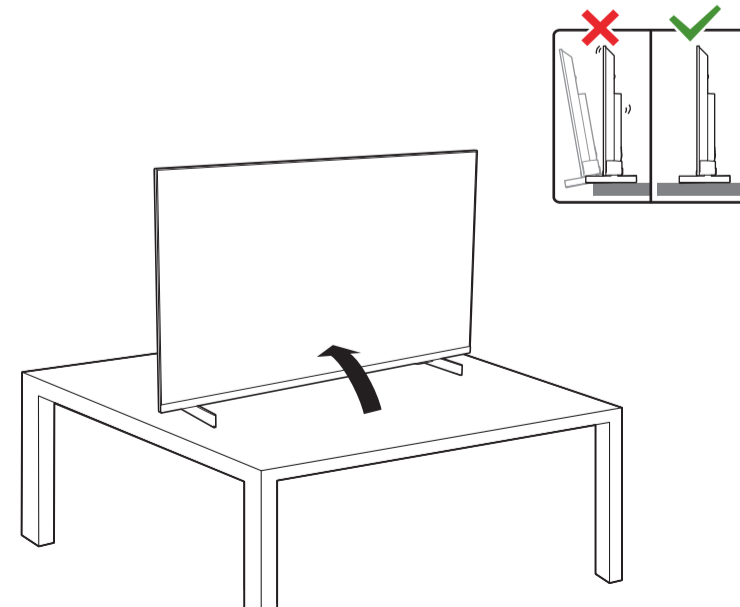

2b
50"

3b

4

VESA (x, y)

43" 100x200mm M6 (L: 10mm~12mm) 108 cm
 50" 100x200mm M6 (L: 10mm~20mm) 126 cm

English Read the safety instructions.
Български Прочетете инструкциите за безопасност.
Čeština Přečtěte si bezpečnostní pokyny.
Hrvatski Pročitajte sigurnosne upute.
Dansk Læs sikkerhedsforskrifterne.
Deutsch Lesen Sie die Sicherheitshinweise.
Ελληνικά Διαβάστε τις οδηγίες ασφαλείας.
Eesti Lugege ohutusõudeid.
Español Lea las instrucciones de seguridad.