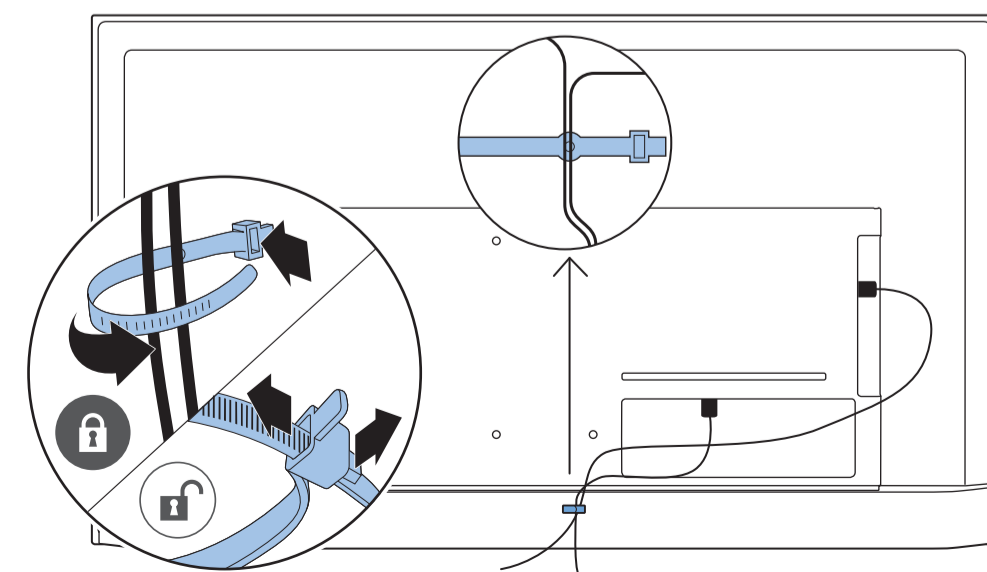

2b
50"

3b

4

VESA (x, y)

43" 100x200mm M6 (L: 10mm~12mm) 108 cm
 50" 100x200mm M6 (L: 10mm~20mm) 126 cm

English Read the safety instructions.
Български Прочетете инструкциите за безопасност.
Čeština Přečtěte si bezpečnostní pokyny.
Hrvatski Pročitajte sigurnosne upute.
Dansk Læs sikkerhedsforskrifterne.
Deutsch Lesen Sie die Sicherheitshinweise.
Ελληνικά Διαβάστε τις οδηγίες ασφαλείας.
Eesti Lugege ohutusõudeid.
Español Lea las instrucciones de seguridad.