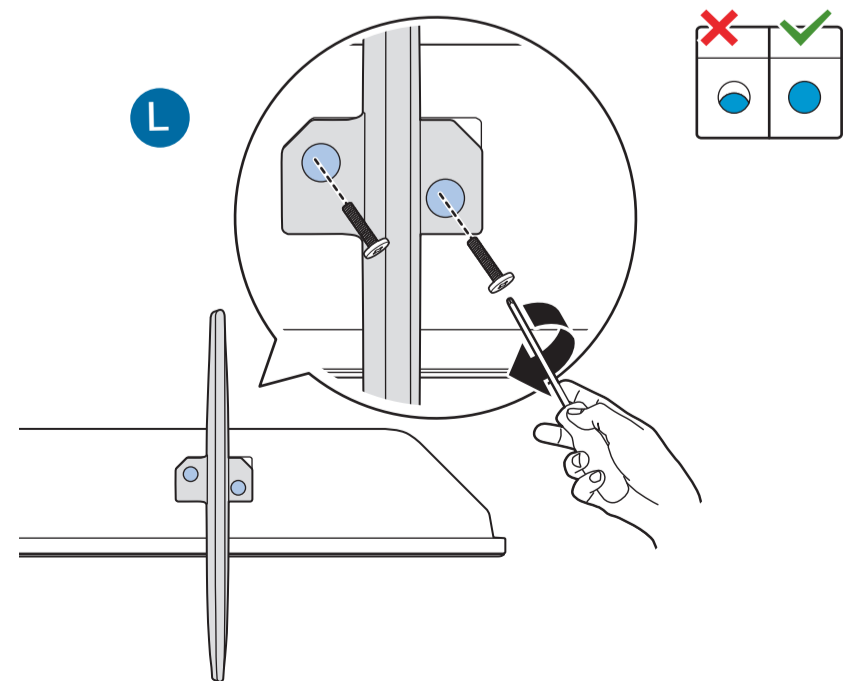

2b
50"

3b

4

VESA (x, y)

43" 100x200mm M6 (L: 10mm~12mm) 108 cm
 50" 100x200mm M6 (L: 10mm~20mm) 126 cm

English Read the safety instructions.
Български Прочетете инструкциите за безопасност.
Čeština Přečtěte si bezpečnostní pokyny.
Hrvatski Pročitajte sigurnosne upute.
Dansk Læs sikkerhedsforskrifterne.
Deutsch Lesen Sie die Sicherheitshinweise.
Ελληνικά Διαβάστε τις οδηγίες ασφαλείας.
Eesti Lugege ohutusõudeid.
Español Lea las instrucciones de seguridad.