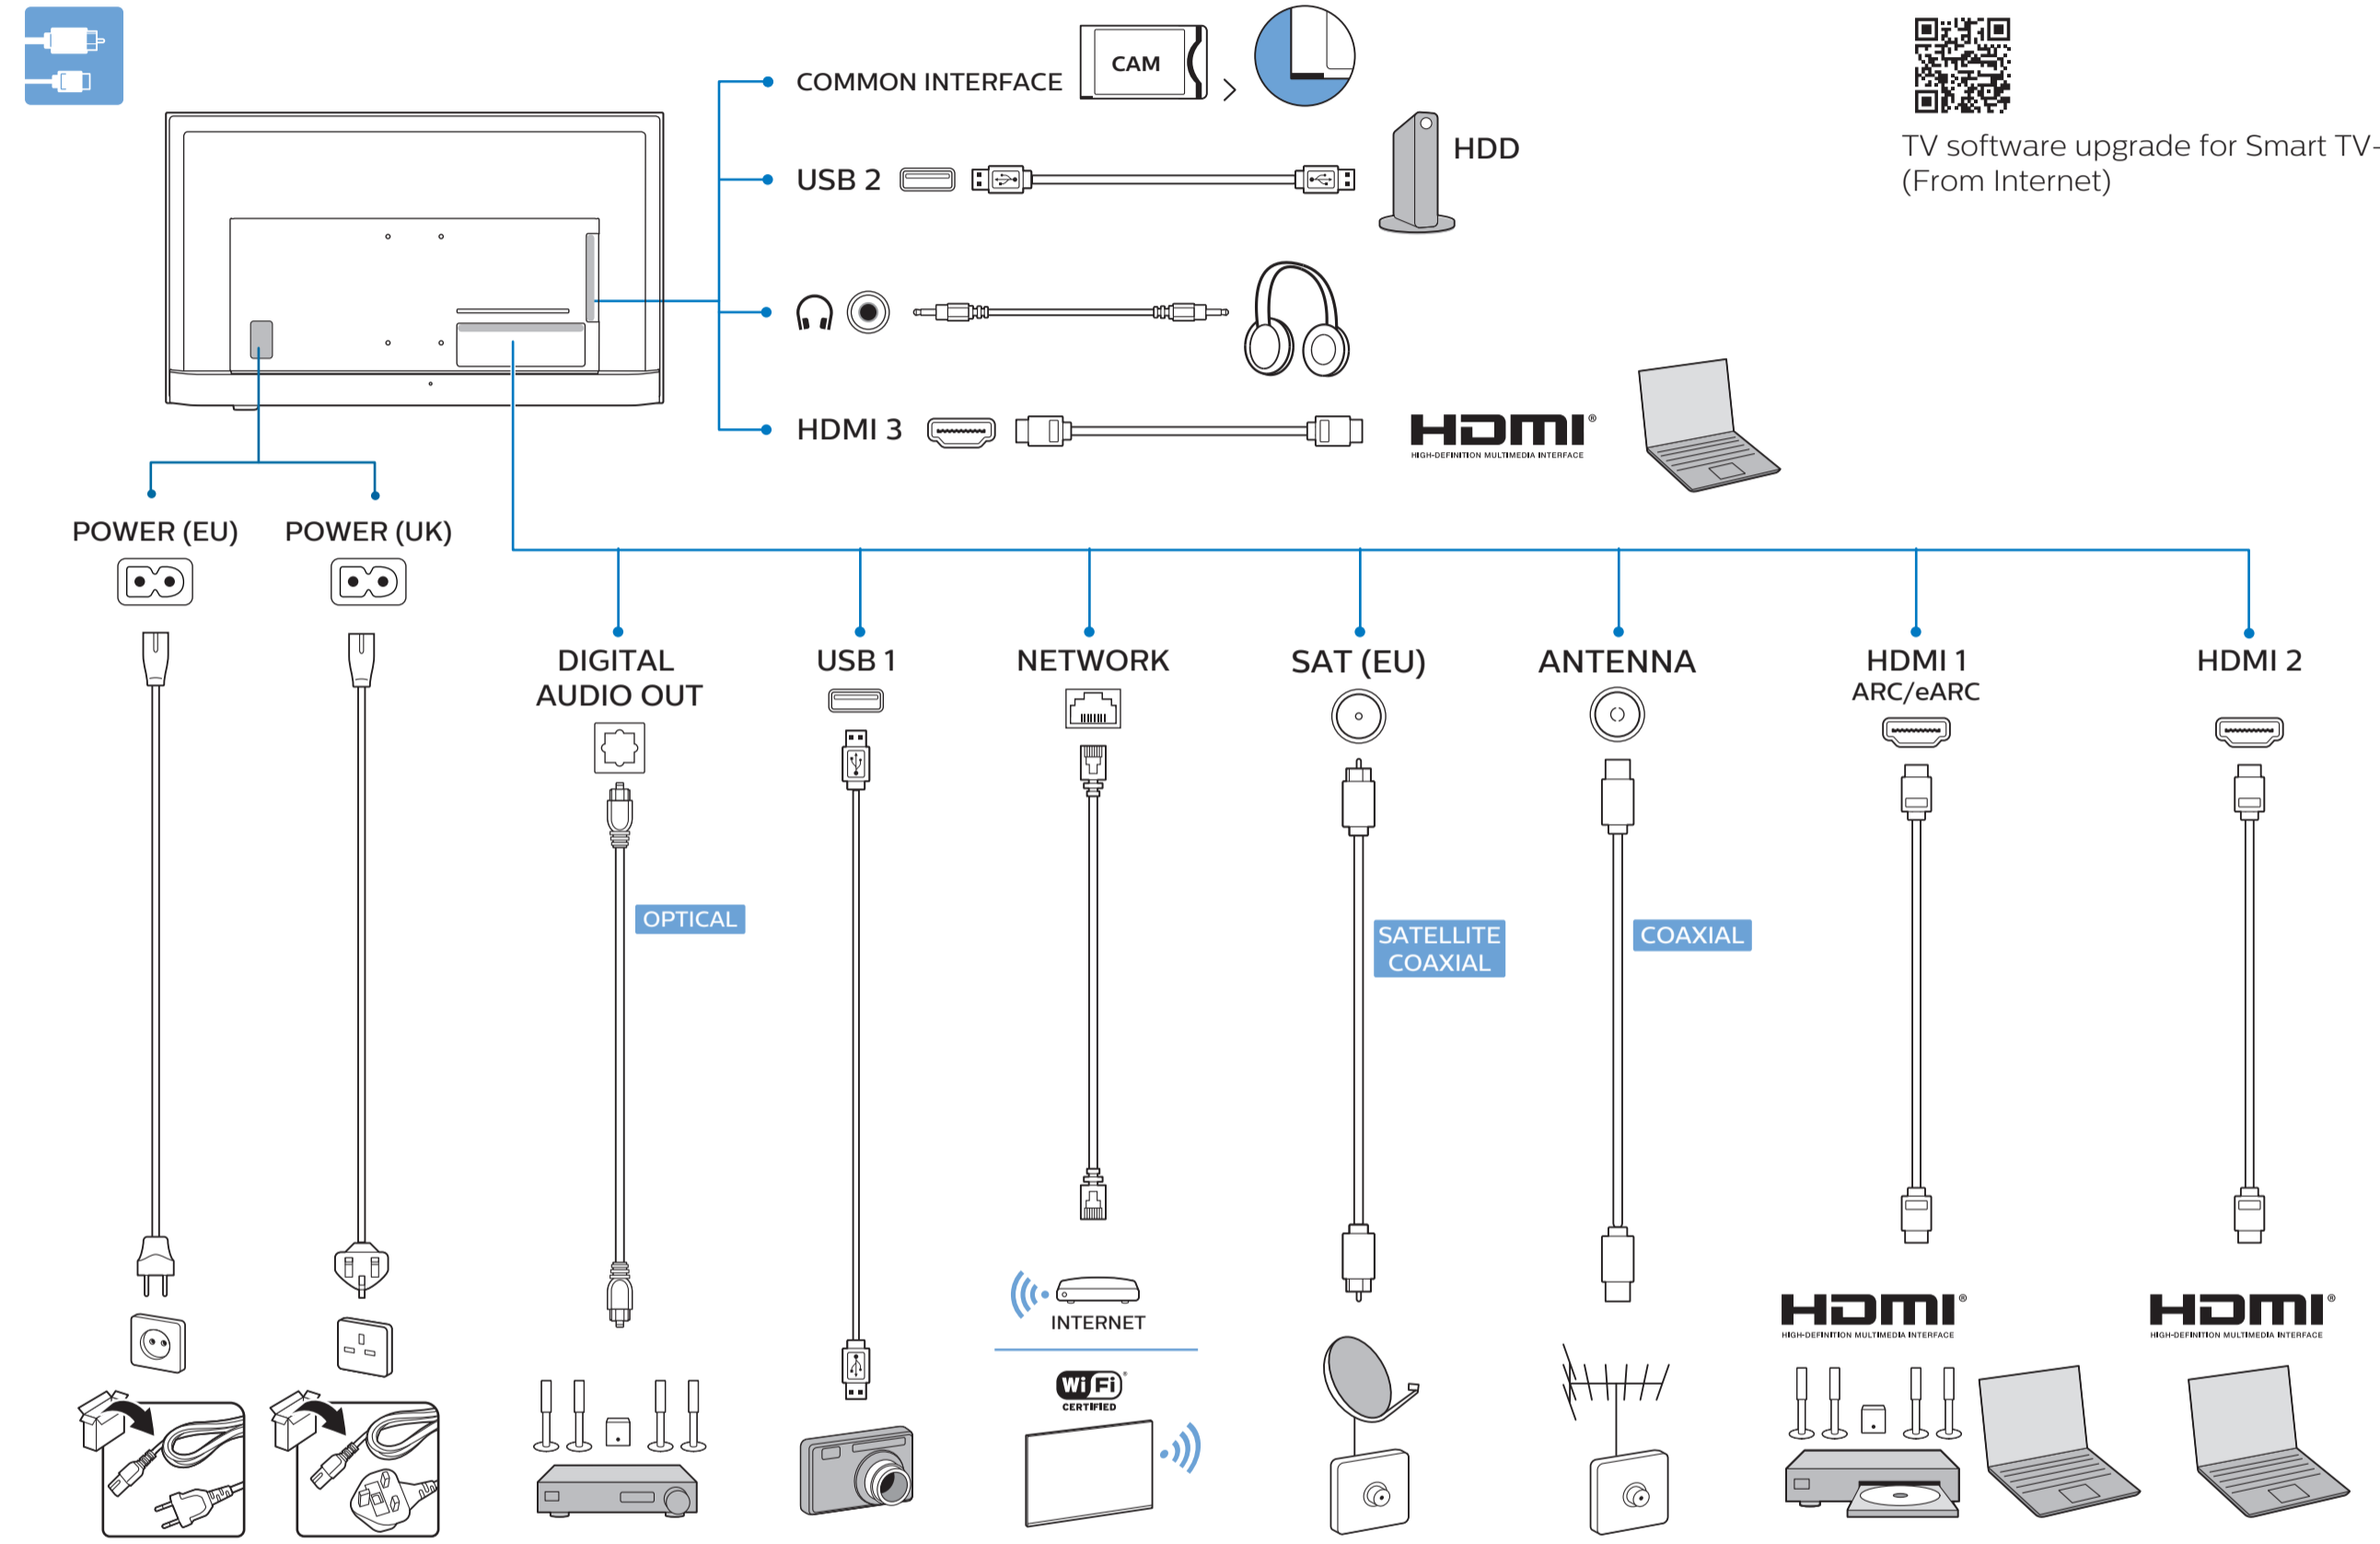

English Read the safety instructions.
Български Прочетете инструкциите за безопасност.
Čeština Přečtěte si bezpečnostní pokyny.
Hrvatski Pročitajte sigurnosne upute.
Dansk Læs sikkerhedsforskrifterne.
Deutsch Lesen Sie die Sicherheitshinweise.
Ελληνικά Διαβάστε τις οδηγίες ασφαλείας.
Eesti Lugege ohutusõudeid.
Español Lea las instrucciones de seguridad.

Français Lisez les consignes de sécurité.
Italiano Leggere le istruzioni di sicurezza.
Қазақша Қорғаныстық нұсқаулар.
Latviešu Izlasiet drošības norādījumus.
Lietuvių Perskaitykite saugos instrukcijas.
Magyar Olvassa el a biztonságási utasításokat.
Nederlands Lees de veiligheidsvoorschriften.
Norsk Les sikkerhetsforskriftene.
Polski Zapoznaj się z instrukcjami bezpieczeństwa.

Português Leia as instruções de segurança.
Română Citiți instrucțiunile de siguranță.
Русский Читайте инструкции по технике безопасности.
Srpski Pročitajte bezbednosna uputstva.
Slovenščina Preberite varnostna navodila.
Slovenský Prečítajte si bezpečnostné pokyny.
Suomi Lue turvaohjeet.
Svenska Läs säkerhetsinstruktionerna.
ภาษาไทย โปรดอ่านคำแนะนำด้านความปลอดภัย

Türkçe Güvenlik talimatlarını okuyun.
Українська Читайте інструкції з техніки безпеки.
العربية قراءة تعليمات السلامة.
עברית קראו את הוראות הבטיחות

Register your product and get support at www.philips.com/TVsupport

TV software upgrade for Smart TV- (From Internet)