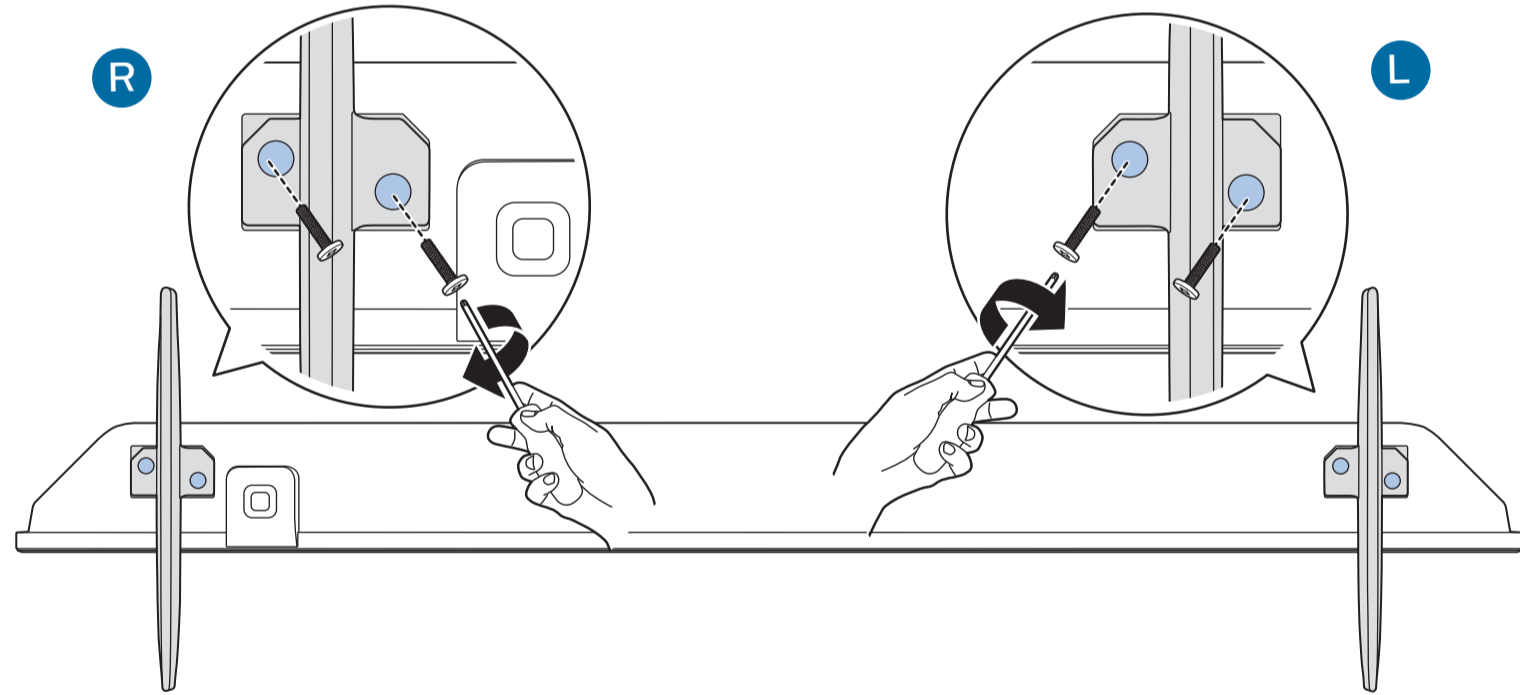

2b
50"

3b

4

VESA (x, y)

43" 100x200mm M6 (L: 10mm~12mm) 108 cm
 50" 100x200mm M6 (L: 10mm~20mm) 126 cm

English Read the safety instructions.
Български Прочетете инструкциите за безопасност.
Čeština Přečtěte si bezpečnostní pokyny.
Hrvatski Pročitajte sigurnosne upute.
Dansk Læs sikkerhedsforskrifterne.
Deutsch Lesen Sie die Sicherheitshinweise.
Ελληνικά Διαβάστε τις οδηγίες ασφαλείας.
Eesti Lugege ohutusõudeid.
Español Lea las instrucciones de seguridad.