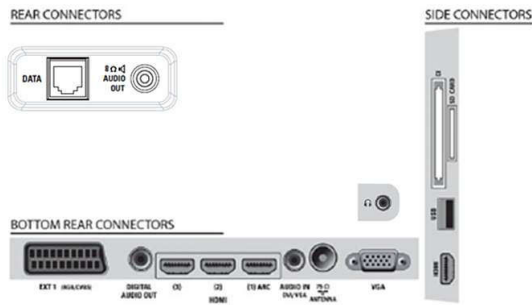

Specificaties

Beeld/scherm

- Beeldformaat: Breedbeeld
- Schermdiagonaal (inch): 42 inch
- Schermdiagonaal (centimeters): 107 cm
- Kleur van de behuizing: Glanzend zwart
- Schermresolutie: 1920 x 1080p
- Helderheid: 500 cd/m²
- Beeldverbetering: 3:2/2:2 motion pull-down, 3D-combifilter, Active Control, Kleurverbetering, Color Transient Improvement, Digital Noise

- Reduction, Luminance Transient Improver, Progressive Scan, Instelbare scherpte, 3D MA-deinterlacing, Automatische huidskleurcorrectie, Dynamisch-contrastverbetering, 1080p 24/25/30 Hz verwerking, 1080p 50/60 Hz verwerking, Pixel Plus HD
- Schermtype: LCD WXGA+ Active Matrix TFT
- Dynamisch schermcontrast: 150.000:1
- Responstijd (normaal): 5 ms
- Kijkhoek: 178° (H)/178° (V)

- Verhouding maximale helderheid: 74 %
- Schermverbetering: Scherm met anti-reflectiecoating

Ondersteunde beeldschermresolutie

- Computerformaten: 640 x 480, 60 Hz, 800 x 600, 60 Hz, 1024 x 768, 60 Hz, 1280 x 1024, 60 Hz, 1280 x 720, 60 Hz, 1280 x 768, 60 Hz, 1360 x 768, 60 Hz
- Videoformaten: 480i, 60 Hz, 480p, 60 Hz, 576i, 50 Hz, 576p, 50 Hz, 1080i, 50, 60 Hz, 720p, 50, 60 Hz,