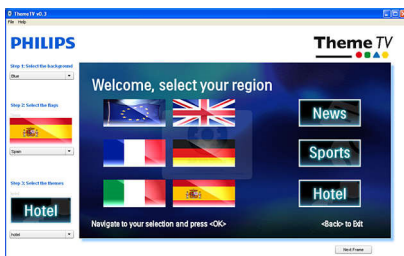

Thema-TV

Thema-TV biedt een geavanceerde gebruikersinterface waarmee uw gasten

kunnen navigeren in het gastenmenu om zonder interactief entertainmentsysteem gemakkelijk kanalen uit hun eigen land, nieuws en hotelgegevens te vinden.