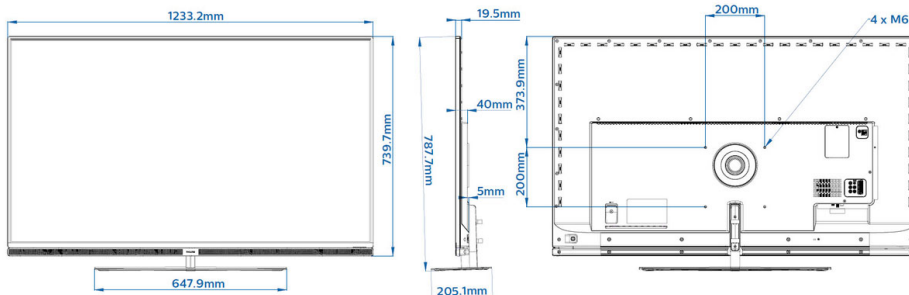

Dimensões

- Dimensões do aparelho (L x A x P): 1233 x 740 x 20/40/45 mm
- Dimensões do aparelho com pedestal (L x A x P): 1233 x 788 x 205 mm
- Peso do produto: 21,5 kg
- Peso do produto (+base): 25,5 kg
- Compatível com montagem padrão VESA: 200 x 200 mm, M6