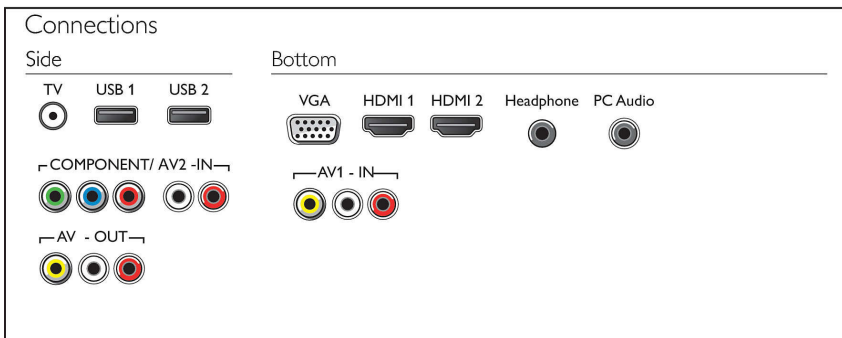

การเชื่อมต่อ

- จำนวนการเชื่อมต่อ AV: 1

วันที่ออก 2023-10-22

เวอร์ชัน: 2.0.2

EAN: 87 18863 00676 4

© 2023 Koninklijke Philips N.V.
สงวนลิขสิทธิ์

ข้อมูลจำเพาะอาจเปลี่ยนแปลงได้โดยไม่ต้องแจ้งให้ทราบล่วงหน้า เครื่องหมายการค้าเป็นสมบัติของ Koninklijke Philips N.V. หรือเจ้าของรายอื่นๆ

www.philips.com