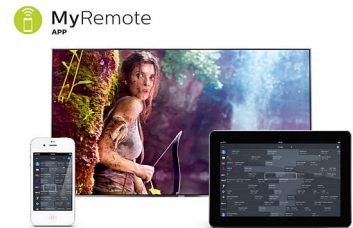

MyRemote*

Upravljajte televizorom tvrtke Philips izravno s pametnog uređaja. Zahvaljujući aplikaciji MyRemote nikada nije bilo lakše dijeliti sadržaj s pametnog uređaja na televizoru (SimplyShare), usmjeravati emitiranje digitalne televizije na tablet (Wi-Fi Smart screen) ili pratiti sadržaj programa uz TV vodič kroz programe koji vam omogućava odabir emisija koje želite gledati.