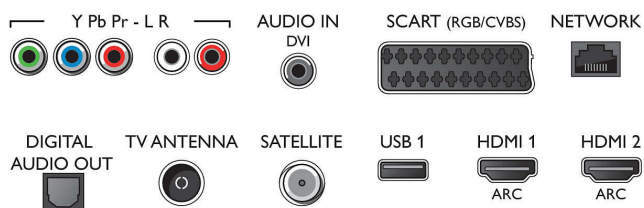

Поддържана разделителна способност на дисплея

- Компютърни входове на HDMI 1/2: до 4K UHD 3840 x 2160 при 60 Hz
- Компютърни входове на HDMI3/4: до 4K UHD

3840 x 2160 при 30 Hz, до FHD 1920 x 1080 при 60 Hz

- Видео входове на HDMI1/2: до 4K UHD 3840 x 2160 при 60 Hz
- Видео входове на HDMI3/4: до FHD 1920 x 1080 при 60 Hz, до 4K UHD 3840 x 2160 при 30 Hz

Тuner / Приемане / Предаване

- Цифров телевизор: DVB-T/T2/T2-HD/C/S/S2
- Възпроизвеждане на видео: NTSC, PAL, SECAM
- Поддръжка на MPEG: MPEG2, MPEG4
- Телевизионен справочник на програмите*:

Connections

Side

Rear

Спецификации

- Електронен справочник на програмите за 8 дни
- Индикатор за силата на сигнала
- Телетекст: 1000 страници Hypertext
- HEVC поддръжка

Android TV

- ОС: Android™ 6.0 (Marshmallow)
- Предварително инсталирани приложения: Google Play филми*, Google Play музика*, Търсене в Google, YouTube
- Размер на паметта (флаш): разширяема чрез USB памет, 8 GB