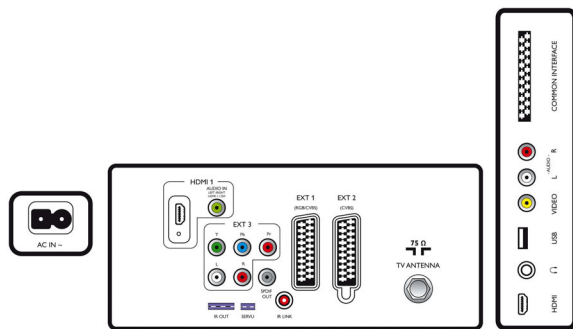

Характеристики

Изображение/дисплей

- Формат изображения: Широкий экран
- Размер экрана по диагонали (в дюймах): 26 (дюймы)
- Размер экрана по диагонали (метрич.): 66 см
- Цвет корпуса: Передняя панель черного цвета с глянцевой черной отделкой
- Разрешение панели: 1366 x 768p
- Яркость: 400 кд/м²
- Улучшение изображения: Режим 3/2 – 2/2 Motion Pull Down, 3D гребенчатый фильтр, Активное управление, Улучшение цвета, Улучшение цветовых переходов,

- Digital Crystal Clear, Цифровое шумоподавление, Улучшение яркостных переходов, Прогрессивное сканирование, Настройка четкости, 3D MA деинтерлейсинг, Автокоррекция телесного оттенка, Динамическое повышение контрастности, Обработка 1080p 24/25/30 Гц, Обработка 1080p 50/60 Гц
- Тип экрана дисплея: ЖК-дисплей WXGA с активной матрицей TFT
- Динамическая контрастность экрана: 4000:1
- Время отклика (типич.): менее 8 мс

- Угол просмотра: 178° (Г) / 178° (В)
- Пиковое отношение яркости: 67 %
- Улучшение экрана: Антибликовое покрытие экрана

Поддерживаемое разрешение дисплея

- Компьютерные форматы: 640 x 480, 60 Гц, 800 x 600, 60 Гц, 1024 x 768, 60 Гц, 1280 x 1024, 60 Гц, 1360 x 768, 60 Гц, 1280 x 720, 60 Гц, 1280 x 768, 60 Гц, Через вход HDMI/DVI
- Видеоформаты: 480i, 60 Гц, 480p, 60 Гц, 576i, 50 Гц,