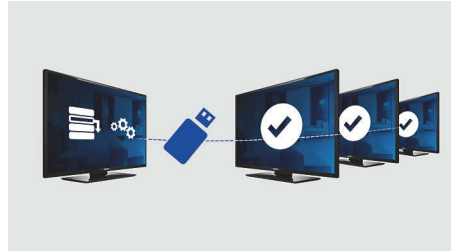

Встроенный дисплей часов

Встроенный дисплей часов с будильником позволяет вам не тратить деньги на дополнительные часы, а пространство комнаты — на кабели и соединения.

В едином списке каналов

Единый интегрированный список каналов телевидения позволяет гостям быстро переключаться на любой аналоговый или цифровой канал.

Удобный список каналов

Удобный список каналов — ясные кнопки с понятными функциями, а также наглядные инструкции по поиску каналов.

Гостиничный пульт ДУ

Стильный пульт ДУ разработан специально для использования в гостиничной сфере. Для простоты использования на нем

удобно расположены только самые необходимые для гостя кнопки и функции. Кроме того, большинство гостиничных пультов ДУ оснащено замком, предотвращающим кражу батарей — незаменимая функция для использования в условиях гостиницы.

Совместимость с панелью подключения

Этот телевизор прекрасно работает с панелями подключения Philips. Постояльцы могут легко подключить ПК, MP3-плеер, DVD-проигрыватель, видеокамеру и другие устройства. Благодаря функции автообнаружения телевизор автоматически переключается для отображения с устройства гостя.

Совместимость с телевизионной приставкой

К этому телевизору можно подключить ТВ-приставку благодаря разъему scart и поддержке протокола Serial Express Lite.

Клонир-е через USB

Возможность простого копирования всех программных настроек с одного телевизора

на другие меньше, чем за минуту. Эта функция гарантирует единообразие ТВ настроек, значительно сокращая время на установку и расходы.

Экологически безвредная конструкция

Стабильность — неотъемлемая черта бизнеса компании Philips. Телевизоры Philips спроектированы и изготовлены согласно принципам EcoDesign, рассчитанными на то, чтобы уменьшить общее воздействие на окружающую среду за счет снижения потребления электроэнергии, отсутствия вредных веществ, небольшого веса, более компактной упаковке и большей пригодности к переработке. Кроме того, корпус телевизоров Philips выполнен из специального негорючего материала. Независимые испытания, проведенные противопожарными службами, показали, что, несмотря на то что телевизоры иногда усиливают пожар, вызванный внешними источниками, телевизоры Philips не способствуют возгоранию.