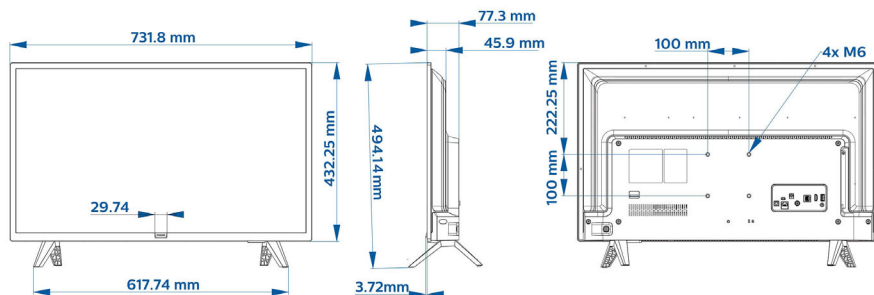

Specifikace

Obraz/displej

- Úhlopříčka obrazovky (palce): 32 palců
- Úhlopříčka obrazovky (metrická): 80 cm
- Displej: LED Full HD
- Rozlišení panelu: 1920 x 1080p
- Jas: 250 cd/m²
- Úhel sledování: 178° (H) / 178° (V)

Tuner/příjem/vysílání

- Digitální příjem: DVB-T/T2/C, HEVC FHD (až 1080p60)

- Analogový televizor: PAL
- Přehrávání IP: Multicast, Unicast, Kanály aplikace OTT

Android TV

- OS: Android™ 7.0 (Nougat)
- Kapacita paměti (Flash): 16 GB*

Funkce

- Snadné použití: Styl obrazu, Styl zvuku
- Digitální služby: 8d EPG, Now&Next, MHEG,

- Teletext, HbbTV, Titulky
- Ovládání na televizoru: Joystick

Funkce pro pohostinství

- Hotelový režim: Zámek pro ovládání joystickem, Uzamčení nabídky, Uzamčení nabídky pro instalaci, Omezení hlasitosti
- Režim Věznice: režim vysokého zabezpečení, Uzamčení TXT/MHEG/USB/EPG/titulků
- Časovač: Časovač, Budík, Probuzení kanálem, Zvuky budíku