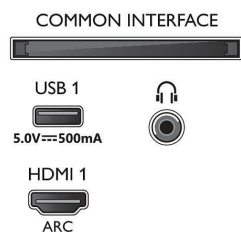

Спецификации

Картина/дисплей

- Съотношение на размерите на картината: 16:9
- Размер на екрана по диагонал (инчове): 55 инч
- Размер на екрана по диагонал (метрична с-ма): 139 см
- Дисплей: 4K Ultra HD LED
- Разделителна способност на екрана: 3840 x 2160
- Блок за обработка на картината: Pixel Precise Ultra HD
- Подобрение на картината: Разделителна способност Ultra, Dolby Vision, HLG (Hybrid Log

- Gamma), Съвместим с HDR10+
- Размер на екрана по диагонал (инчове): 55 инча

Поддържана разделителна способност на дисплея

- Компютърни входове на всички HDMI: до 4K UHD 3840 x 2160 при 60 Hz, Поддържан HDR, HDR10/HLG
- Видео входове на всички HDMI: до 4K UHD 3840 x 2160 при 60 Hz, Поддържан HDR, HDR10/HLG (Hybrid Log Gamma), HDR10+/
  Gamma), Съвместим с HDR10+

Dolby Vision

Тuner / Приемане / Предаване

- Цифров телевизор: DVB-T/T2/T2-HD/C/S/S2
- Възпроизвеждане на видео: PAL, SECAM
- Поддръжка на MPEG: MPEG2, MPEG4
- Телевизионен справочник на програмите*: Електронен справочник на програмите за 8 дни
- Индикатор за силата на сигнала
- Телетекст: 1000 страници Hypertext
- HEVC поддръжка

Connections

Side