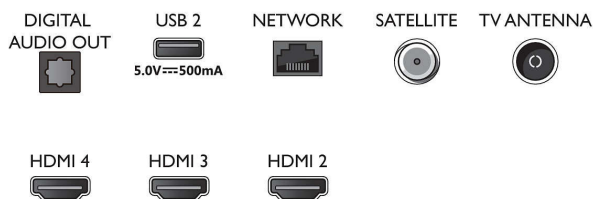

Спецификации

Картина/дисплей

- Съотношение на размерите на картината: 16:9
- Размер на екрана по диагонал (инчове): 55 инч
- Размер на екрана по диагонал (метрична с-ма): 139 см
- Дисплей: 4K Ultra HD LED
- Разделителна способност на екрана: 3840 x 2160
- Блок за обработка на картината: Pixel Precise Ultra HD
- Подобрение на картината: Разделителна способност Ultra, Dolby Vision, HLG (Hybrid Log

- Gamma), Съвместим с HDR10+
- Размер на екрана по диагонал (инчове): 55 инча

Поддържана разделителна способност на дисплея

- Компютърни входове на всички HDMI: до 4K UHD 3840 x 2160 при 60 Hz, Поддържан HDR, HDR10/HLG
- Видео входове на всички HDMI: до 4K UHD 3840 x 2160 при 60 Hz, Поддържан HDR, HDR10/HLG (Hybrid Log Gamma), HDR10+/
  Gamma), Съвместим с HDR10+

Dolby Vision

Тuner / Приемане / Предаване

- Цифров телевизор: DVB-T/T2/T2-HD/C/S/S2
- Възпроизвеждане на видео: PAL, SECAM
- Поддръжка на MPEG: MPEG2, MPEG4
- Телевизионен справочник на програмите*: Електронен справочник на програмите за 8 дни
- Индикатор за силата на сигнала
- Телетекст: 1000 страници Hypertext
- HEVC поддръжка

Connections

Side

Bottom