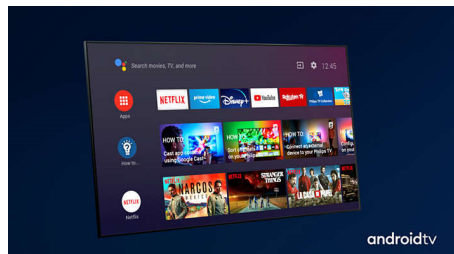

Просто смарт. Android TV

Вашият Android телевизор Philips ви предоставя желаното от вас съдържание – когато го поискате. Можете да персонализирате началния екран, за да показва любимите ви приложения и да улесни достъпа до филми и предавания, които обичате. Или да продължите оттам, откъдето сте спрели.

HDMI свързаност

Ready for gaming

Вашият телевизор Philips разполага с най-новия HDMI и автоматично превключва към настройка с ниско забавяне, когато започнете да играете игра на конзолата си.

Дизайн

Козметичен панел в матово черно. Тънки крачета.

Дизайн

Търсите телевизор, подходящ за вашата стая? Този 4K смарт телевизор е точно за вас! Практически безрамковият екран подхожда на почти всякакъв интериор. Докато тънките крачета правят екрана да изглежда така, сякаш се носи над секцията или масичката.

Изкуствен интелект с гласово управление

Този Android телевизор Philips ви предлага избор от гласови асистенти! Управлявайте телевизора чрез съвместими с Google Асистент интелигентни домашни устройства с гласа си.