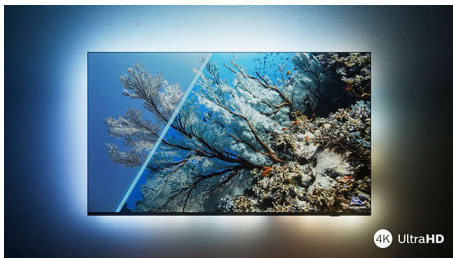

PHILIPS

4K UHD LED Android TV

Звук от Dolby Atmos Поддържа всички основни HDR формати, 139 см (55") Android TV

55PUS7406/12

Акценти

Поддържа всички основни HDR формати

Вашият Philips 4K UHD телевизор е съвместим с всички основни HDR формати, включително Dolby Vision. Независимо дали става въпрос за сериала, който не трябва да пропускате или за най-новата видеоигра, сенките ще бъдат по-дълбоки. Ярките повърхности ще блестят. Цветовете ще бъдат по-истински.

Dolby Vision + Dolby Atmos

Поддръжката на премиум видео и аудио форматите Dolby означава, че HDR съдържанието, което гледате, ще изглежда

страхотно. Ще се насладите на картина, която отразява оригиналния замисъл на режисьора, и кристално чист и дълбок звук, който ви обгръща.