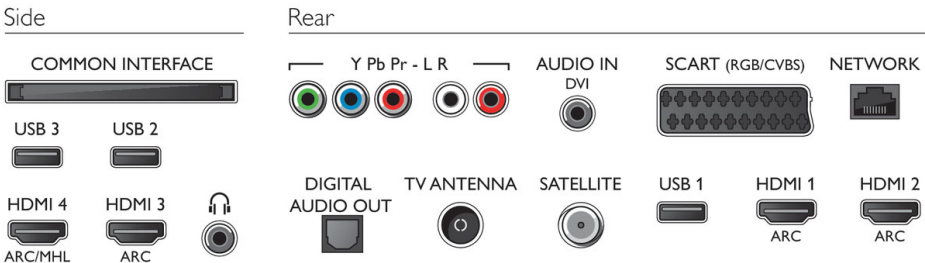

Aksesuarlar

- Birlikte verilen aksesuarlar: Uzaktan Kontrol, 2 x AA Pili, Masa üstü stand, Güç kablosu, Hızlı başlangıç kılavuzu, Yasal bilgiler ve güvenlik broşürü

Connections

Yayın tarihi 2022-04-26

Sürüm: 13.0.1