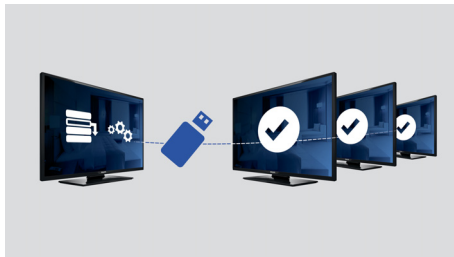

Napredne hotelske funkcije in možnost nadgradnje

- Čudovite slike s tehnologijo LED ob nizki porabi energije
- Kloniranje vseh nastavitev prek povezave USB za hitro namestitev
- USB za predvajanje večpredstavnostnih vsebin
- Vgrajena priključitvena plošča
- Nizka poraba energije
- Omejitev glasnosti
- Zaklepanje menija za namestitev
- Pozdravna stran na zaslonu
- Zaklepanje stranskih gumbov

A

PHILIPS

Značilnosti

Kloniranje prek povezave USB

Omogoča enostavno kopiranje vseh nastavitvev programov in kanalov med televizorji v manj kot minuti. Ta funkcija omogoča enake nastavitve različnih televizorjev in znatno zniža čas in stroške namestitve.

Omejitev glasnosti

S to funkcijo določite razpon glasnosti, ki je dovoljen pri televizorju, da preprečite previsoko glasnost in motenje gostov v sosednjih sobah.

Zaklepanje menija za namestitev

Preprečuje nepooblaščen dostop do namestitve in konfiguracijskih nastavitvev, kar gostom zagotavlja priročno uporabo in preprečuje nepotrebne stroške zaradi programiranja.

Priročnost

- Enostavna namestitvev: Automatic Tuning System (ATS), Automatic Channel Install (ACI), Samodejno poimenovanje programov, Autostore, Kloniranje nastavitvev televizorja prek povezave USB, Zaklepanje menija za namestitvev, Dostop do varnostnega menija
- Enostavna uporaba: Samodejno uravnavanje glasnosti (AVL), Prikaz na zaslonu, Seznam programov, Nadzor s strani, 1 seznam analognih in digitalnih kanalov